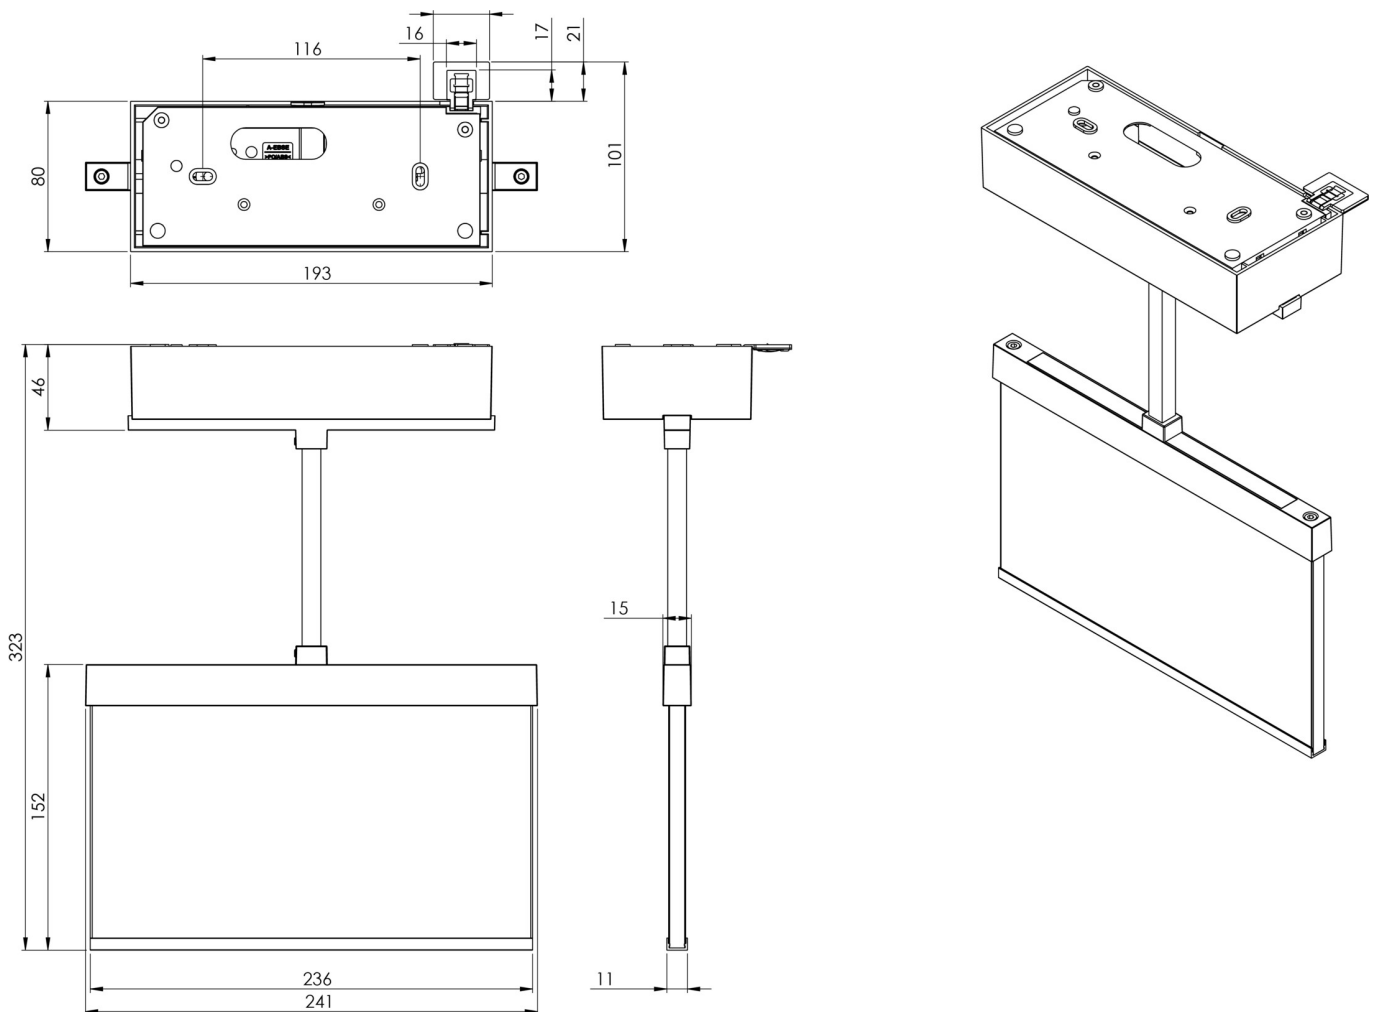

Il fait partie de la série de luminaires A, laquelle propose des systèmes pour tout type de montage et a reçu le German Design Award pour son design rectiligne homogène.

Surveillance automatique de la lampe de sécurité avec SelfControl. Impossible de se tromper lors de la planification grâce aux pictogrammes logiques imprimés. Les pictogrammes conformes à la norme DIN ISO 7010 (flèches à droite, à gauche et en bas) sont contenus dans la livraison standard. L'impression peut également être faite sur demande en fonction des prescriptions du client.

Plus d'informations

[www.rp-group.com/fr/item/AMDP408SC-AZ](http://www.rp-group.com/fr/item/AMDP408SC-AZ)

**DONNÉES TECHNIQUES**

Type de luminaire	Luminaire à pictogramme
Type d'installation	Construction de plafonds suspendus
Distance de reconnaissance	22 m
Pictogramme	Set
Ampoules	LED
Matériel du boîtier	Zinc moulé sous pression
Couleur du boîtier	Anthracite
Type de protection (IP)	IP40
Résistance aux impacts (IK)	≥ 3
Certification	WEEE, CE, ENEC
Classe de protection	2
Surveillance	SelfControl (SC)
Temps d'autonomie	8 h
Batterie	LiFePO4 6,4 V/1,2 Ah
Puissance max.	2,6 W
Puissance DS	1,7 W
Puissance BS	0,9 W

Température ambiante DS	-5 °C - 40 °C
Température ambiante BS	-5 °C - 40 °C
Profondeur	82 mm
Largeur	222 mm
Hauteur	143 mm
Poids	1.55
Poids, emballage inclus	1.91
Numéro du tarif douanier	94056080
EAN	4262483021897

## DESSIN TECHNIQUE