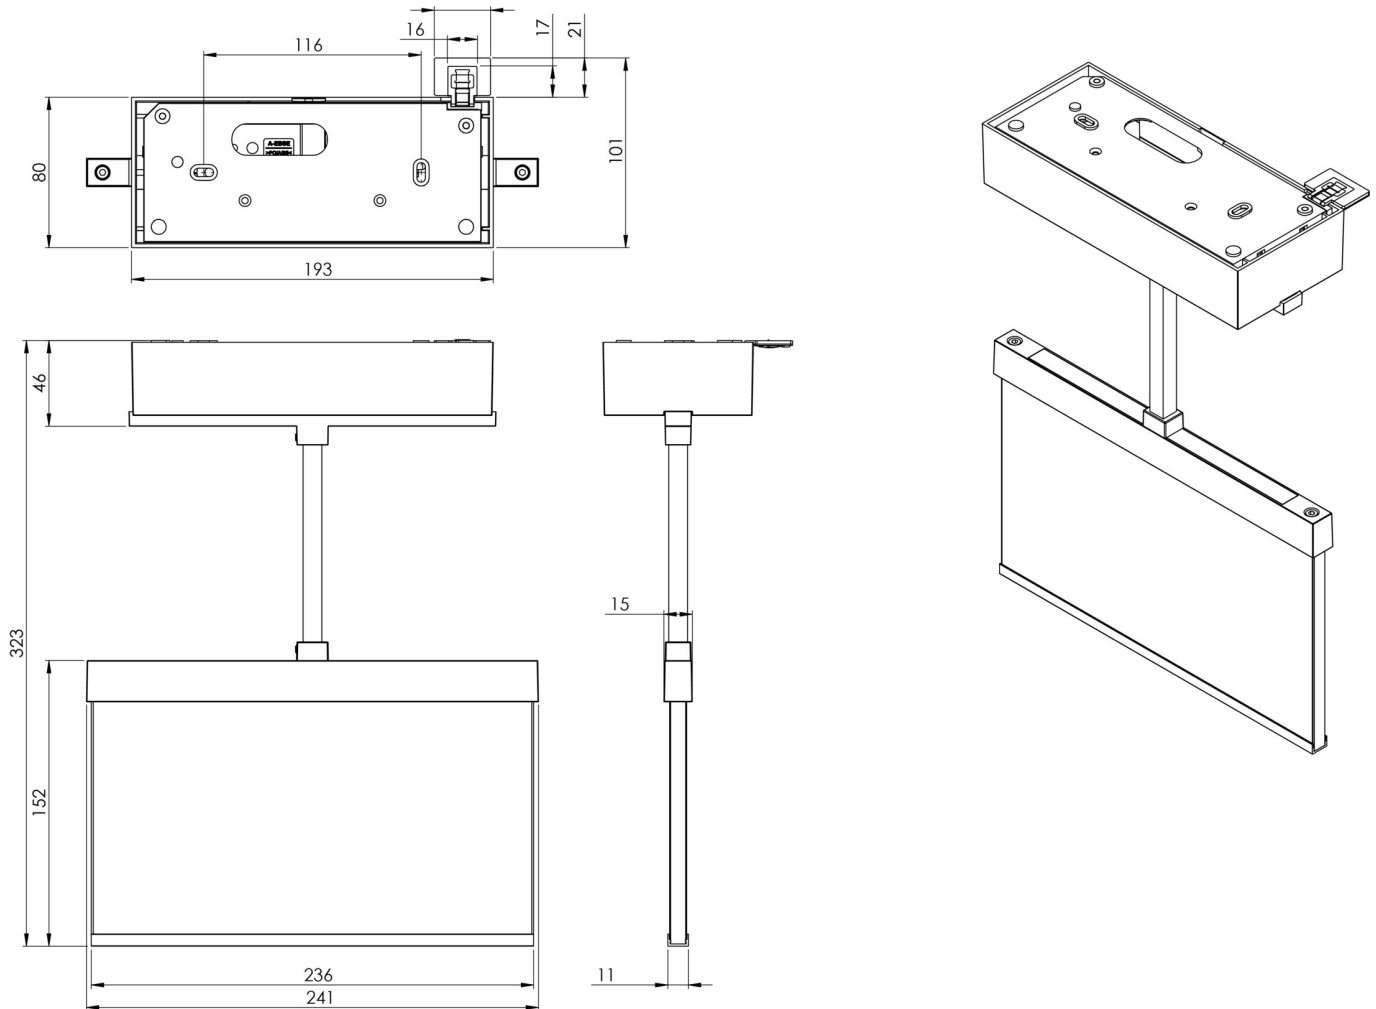

TEKNISK TEGNING

TILBEHØRSLISTE

AM-X-PKG-AZ -

AM-X-APA -

LFP3212.K-SET-2AKKU - LiFePO4 Batteri