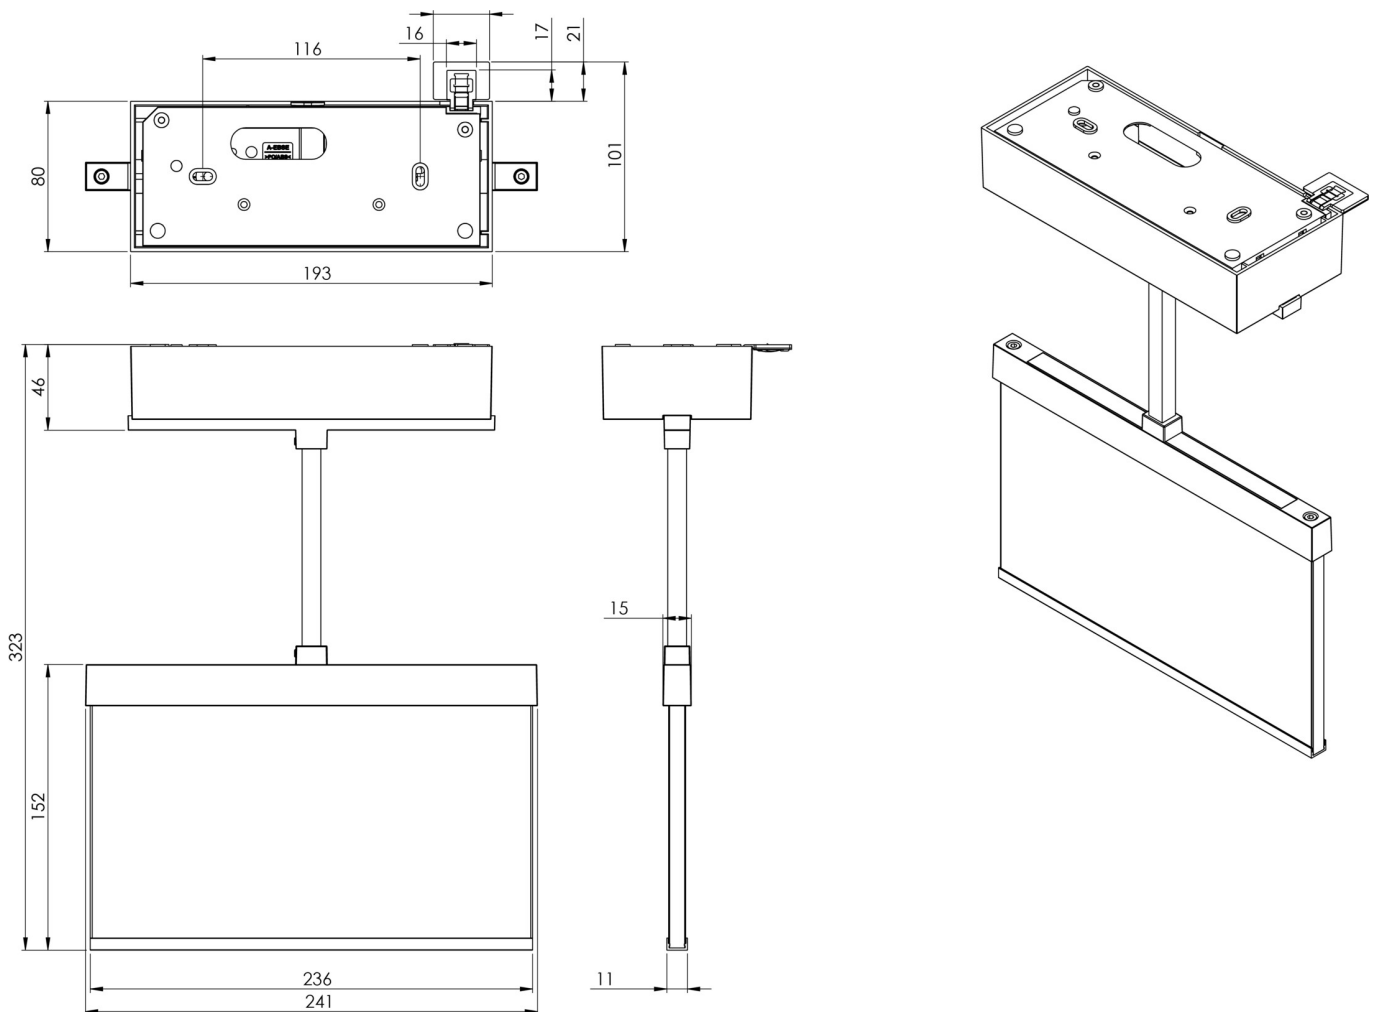

Mer informasjon

TEKNISKE DATA

Type armatur	Utgangsskilt lys
Monteringstype	Tak
Deteksjonsområde	22 m
piktogram	sett
Lyspærer	LED
Koffertmateriale	Sinkstøping
Farge på huset	hvit
IP-beskyttelse)	IP40
Slagstyrke (IK)	≥ 3
Sertifisering	WEEE, CE, ENEC
beskyttelses klasse	2
overvåkning	SelfControl
Brotid	3 timer
Batteri	LFP3212.K-SET-2AKKU
Maks effekt.	4,3 W
Ytelse DS	3,5 W
Ytelse BS	0,9 W
Omgivelsestemperatur DS	-5 °C - 40 °C
Omgivelsestemperatur BS	-5 °C - 40 °C
dybde	80 mm

Bredde	241 mm
Høyde	189 mm
Vekt	1.55
Vekt inkludert emballasje	1.91
Tolltariffnummer	94056180
EAN	4260766554728

TEKNISK TEGNING

TILBEHØRSLISTE

AM-X-APA -

AM-X-PKG -

Fra: 16.07.2024 - Det tas forbehold om tekniske endringer og feil.