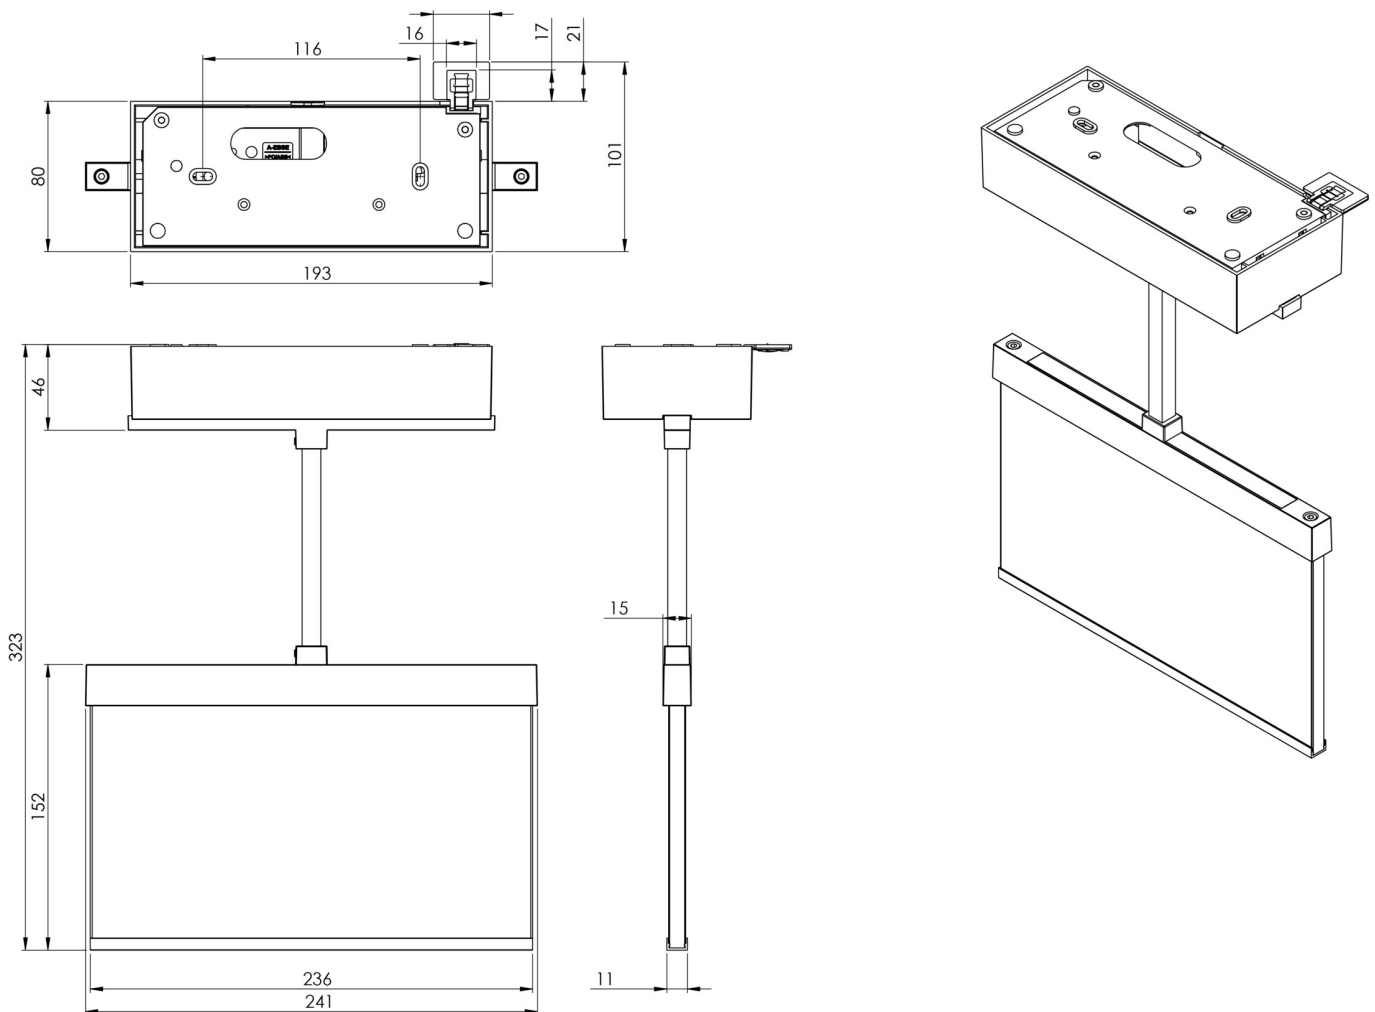

Mer informasjon

TEKNISKE DATA

Type armatur	Utgangsskilt lys
Monteringstype	Tak
Deteksjonsområde	22 m
piktogram	sett
Lyspærer	LED
Koffertmateriale	Sinkstøping
Farge på huset	rustfritt stål
IP-beskyttelse)	IP40
Slagstyrke (IK)	≥ 3
Sertifisering	WEEE, CE, ENEC
beskyttelses klasse	2
overvåkning	SelfControl
Brotid	3 timer
Batteri	LFP3212.K-SET-2AKKU
Maks effekt.	4,3 W
Ytelse DS	3,5 W
Ytelse BS	0,9 W
Omgivelsestemperatur DS	-5 °C - 40 °C
Omgivelsestemperatur BS	-5 °C - 40 °C
dybde	82 mm

Bredde	222 mm
Høyde	143 mm
Vekt	1.55
Vekt inkludert emballasje	1.91
Tolltariffnummer	94056180
EAN	4260766554742

TEKNISK TEGNING

TILBEHØRSLISTE

AM-X-APA -

AM-X-PKG -

Fra: 16.07.2024 - Det tas forbehold om tekniske endringer og feil.