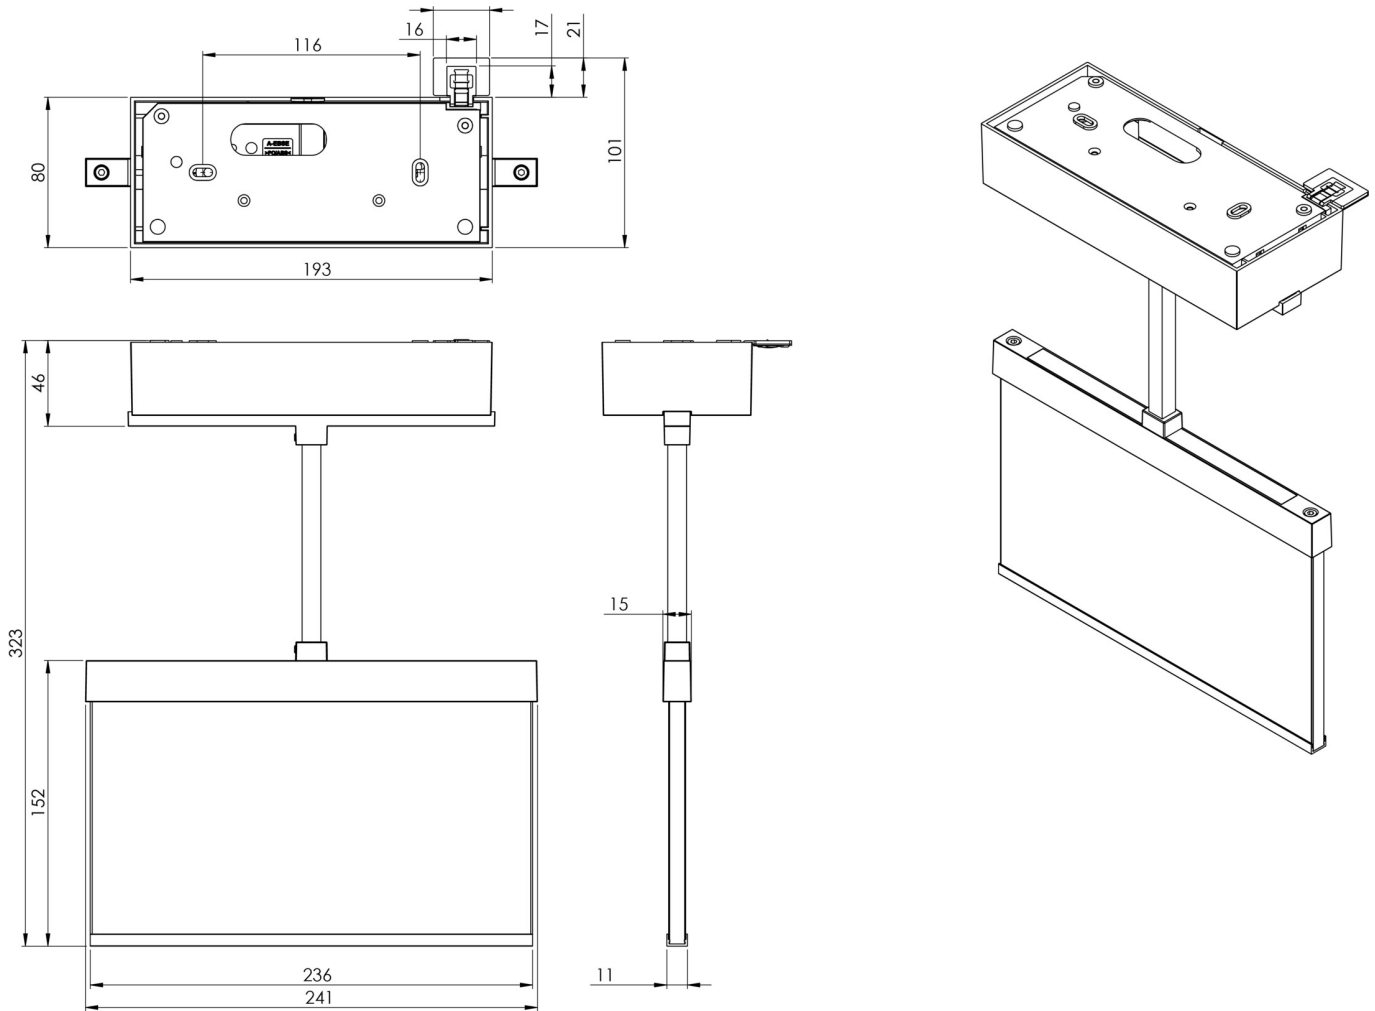

TEKNISK TEGNING

TILBEHØRSLISTE

AM-X-PKG-AZ -

AM-X-APA -

LFP3212.K-SET-2AKKU - LiFePO4 Batteri