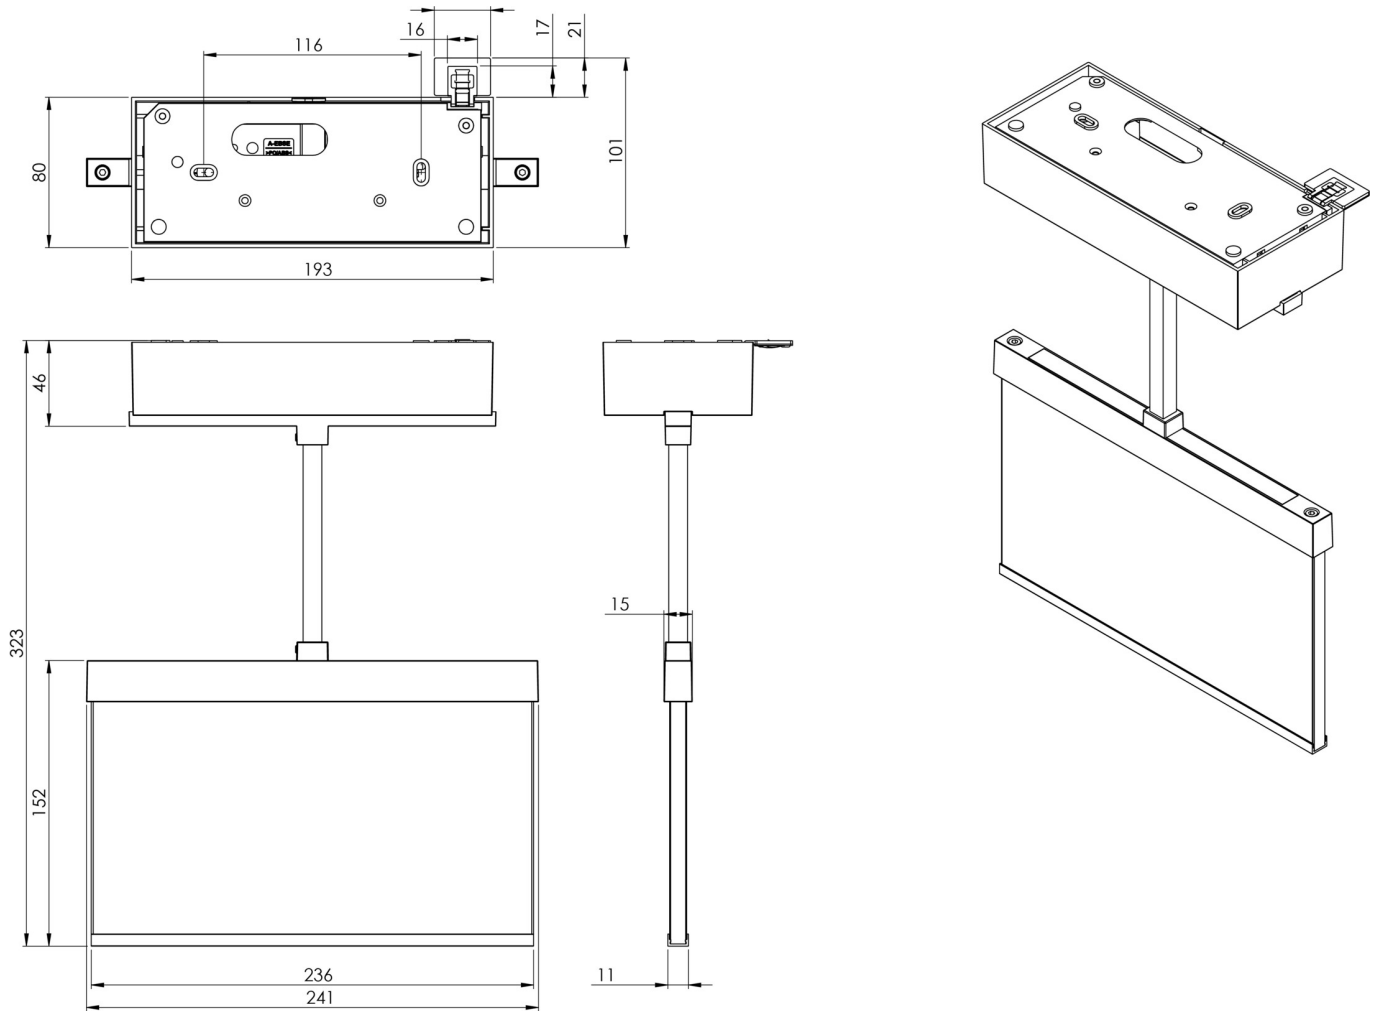

TEKNISK TEGNING

TILBEHØRSLISTE

AM-X-PKG-AZ -

AM-X-APA -

LFP3212.K-SET-2AKKU - LiFePO4 Batteri