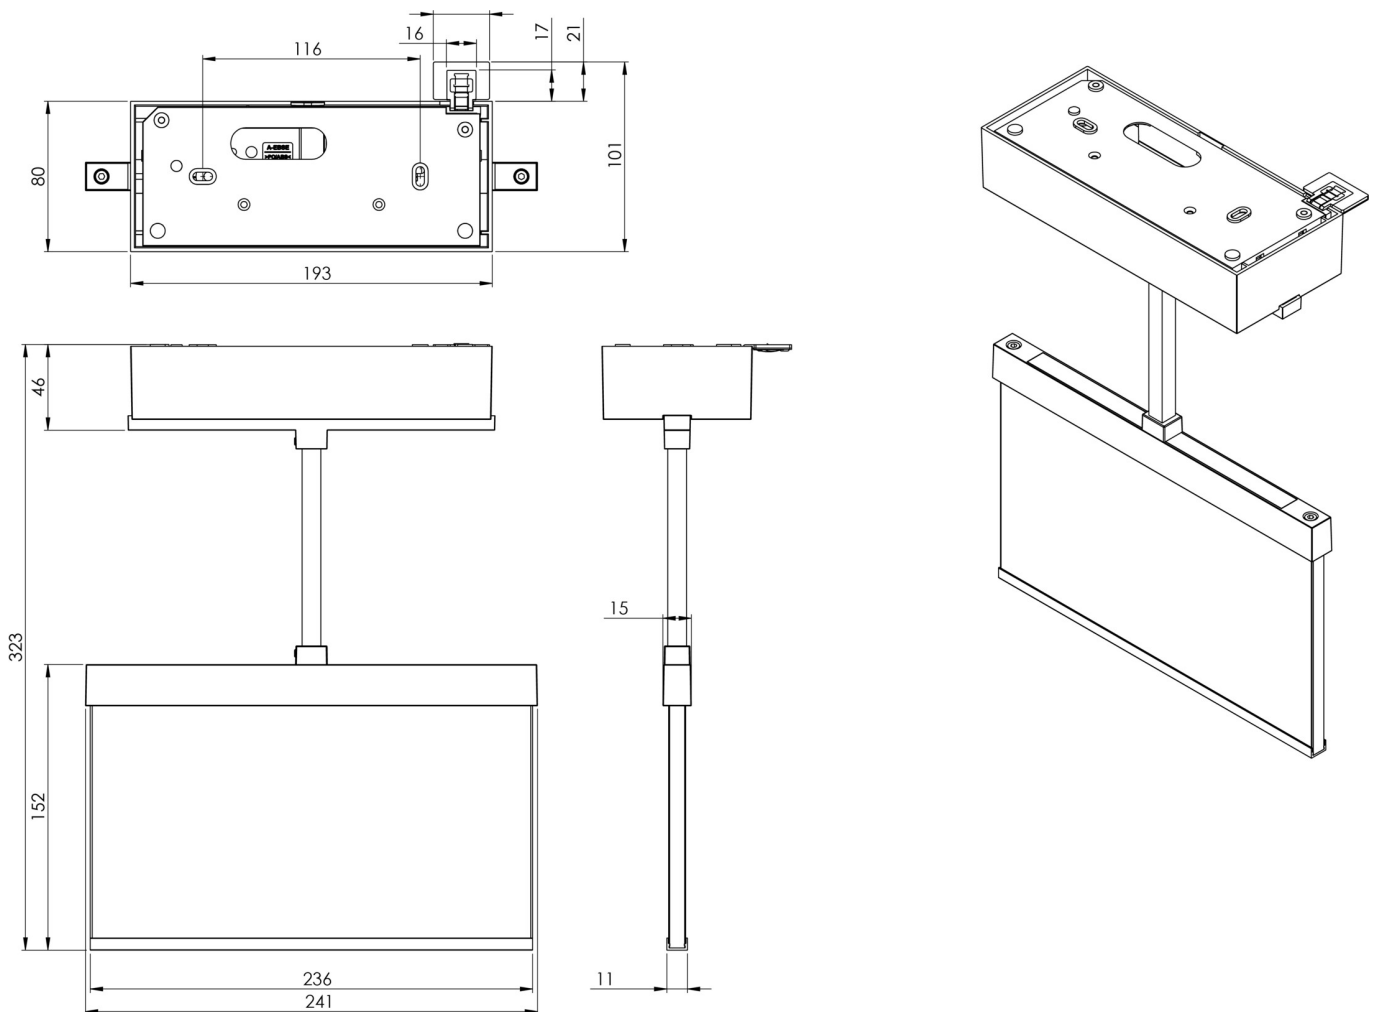

Mer informasjon

TEKNISKE DATA

Type armatur	Utgangsskilt lys
Monteringstype	Tak
Deteksjonsområde	22 m
piktogram	sett
Lyspærer	LED
Koffertmateriale	Sinkstøping
Farge på huset	hvit
IP-beskyttelse)	IP40
Slagstyrke (IK)	≥ 3
Sertifisering	WEEE, CE, ENEC
beskyttelses klasse	2
overvåkning	SelfControl
Brotid	1 time
Batteri	LFP3212.K-SET-2AKKU
Maks effekt.	4,3 W
Ytelse DS	3,5 W
Ytelse BS	0,9 W
Omgivelsestemperatur DS	-5 °C - 40 °C
Omgivelsestemperatur BS	-5 °C - 40 °C
dybde	80 mm

Bredde	241 mm
Høyde	189 mm
Vekt	1.62
Vekt inkludert emballasje	1.98
Tolltariffnummer	94056180
EAN	4260766554698

TEKNISK TEGNING

TILBEHØRSLISTE

AM-X-APA -

AM-X-PKG -

Fra: 16.07.2024 - Det tas forbehold om tekniske endringer og feil.