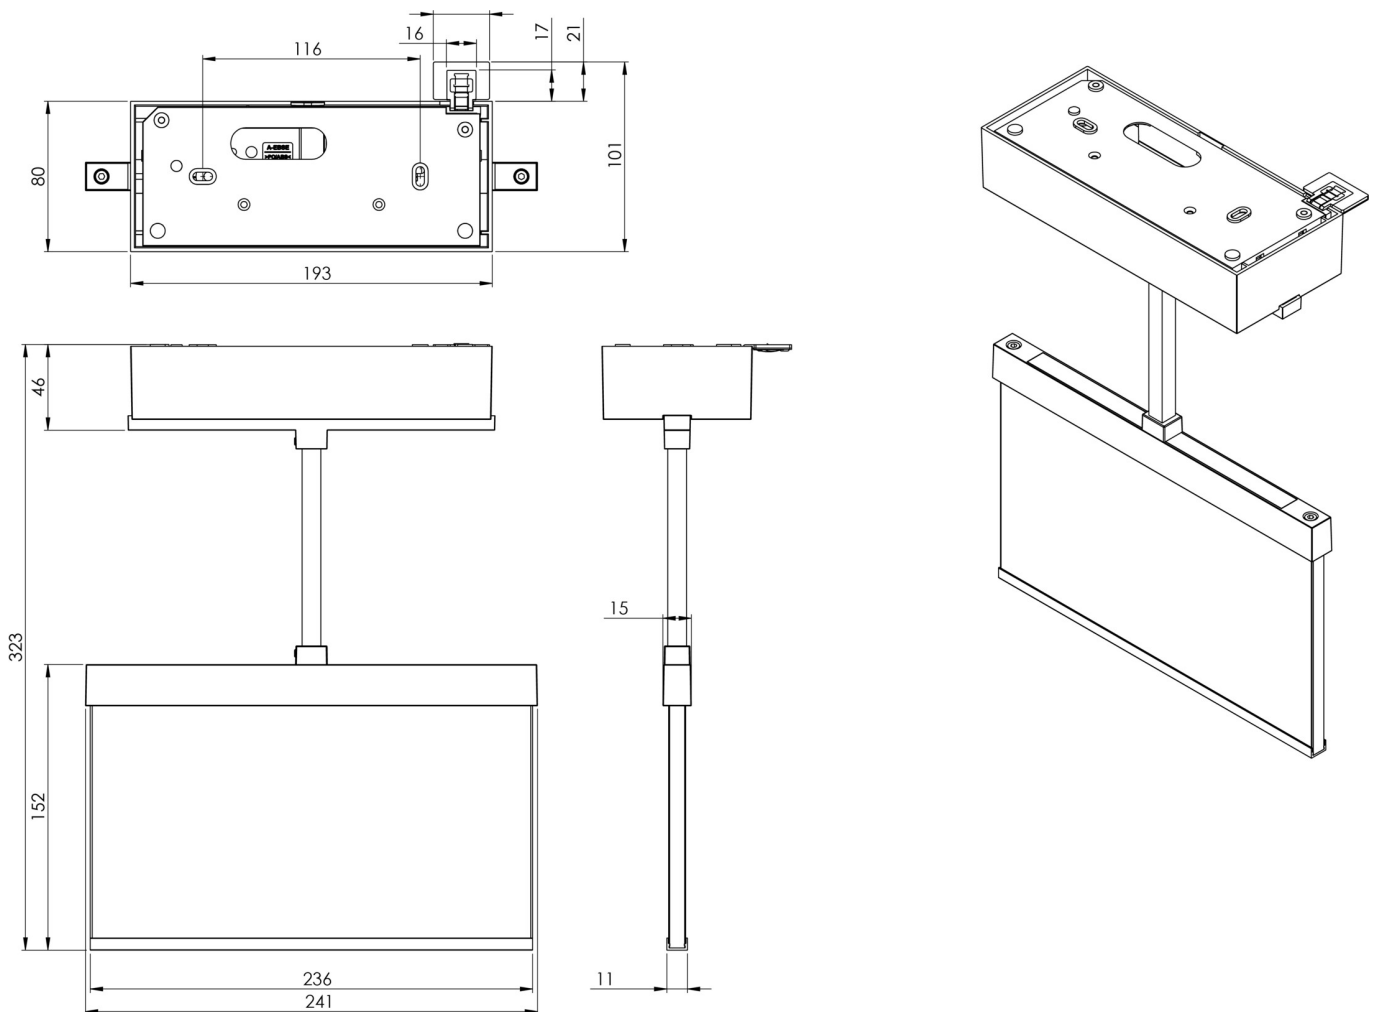

Mer informasjon

TEKNISKE DATA

Type armatur	Utgangsskilt lys
Monteringstype	Tak
Deteksjonsområde	22 m
piktogram	sett
Lyspærer	LED
Koffertmateriale	Sinkstøping
Farge på huset	rustfritt stål
IP-beskyttelse)	IP40
Slagstyrke (IK)	≥ 3
Sertifisering	WEEE, CE, ENEC
beskyttelses klasse	2
overvåkning	SelfControl
Brotid	1 time
Batteri	LFP3212.K-SET-2AKKU
Maks effekt.	4,3 W
Ytelse DS	3,5 W
Ytelse BS	0,9 W
Omgivelsestemperatur DS	-5 °C - 40 °C
Omgivelsestemperatur BS	-5 °C - 40 °C
dybde	82 mm

Bredde	222 mm
Høyde	143 mm
Vekt	1.62
Vekt inkludert emballasje	1.98
Tolltariffnummer	94056180
EAN	4260766554711

TEKNISK TEGNING

TILBEHØRSLISTE

AM-X-APA -

AM-X-PKG -

Fra: 16.07.2024 - Det tas forbehold om tekniske endringer og feil.