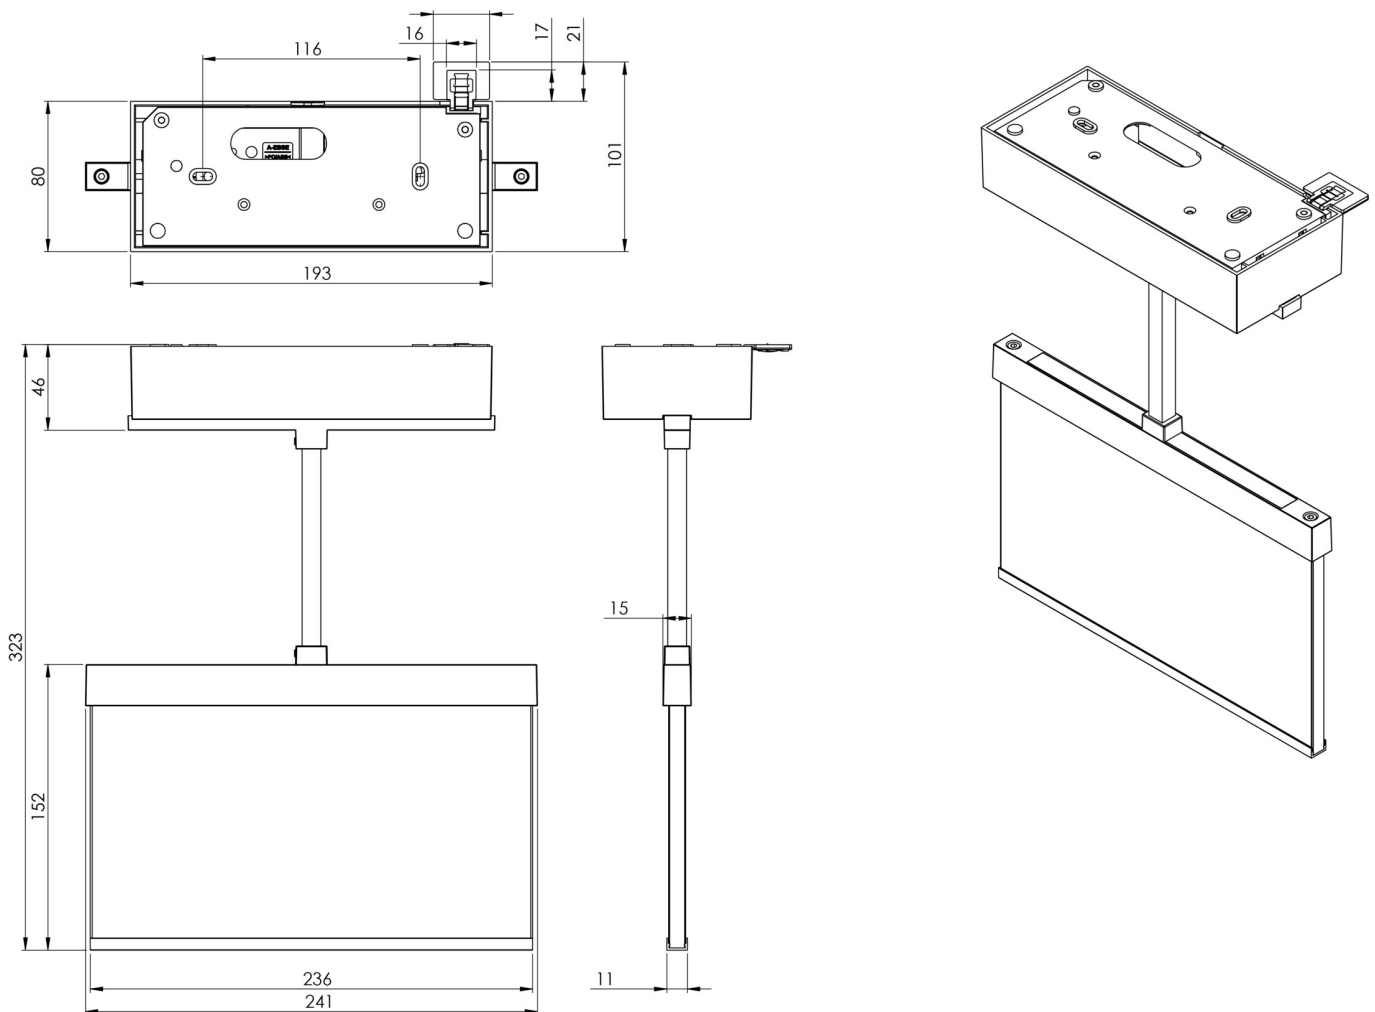

Mer informasjon

TEKNISKE DATA

Type armatur	Utgangsskilt lys
Monteringstype	Tak
Deteksjonsområde	22 m
piktogram	sett
Lyspærer	LED
Koffertmateriale	Sinkstøping
Farge på huset	antrasitt
IP-beskyttelse)	IP40
Slagstyrke (IK)	≥ 3
Sertifisering	WEEE, CE, ENEC
beskyttelses klasse	2
overvåkning	SelfControl
Brotid	1 time
Batteri	LFP3212.K-SET-2AKKU
Maks effekt.	4,3 W
Ytelse DS	3,5 W
Ytelse BS	0,9 W
Omgivelsestemperatur DS	-5 °C - 40 °C
Omgivelsestemperatur BS	-5 °C - 40 °C
dybde	82 mm

Bredde	222 mm
Høyde	143 mm
Vekt	1.62
Vekt inkludert emballasje	1.98
Tolltariffnummer	94056180
EAN	4260766554704

TEKNISK TEGNING

TILBEHØRSLISTE

AM-X-APA -

AM-X-PKG -

Fra: 16.07.2024 - Det tas forbehold om tekniske endringer og feil.