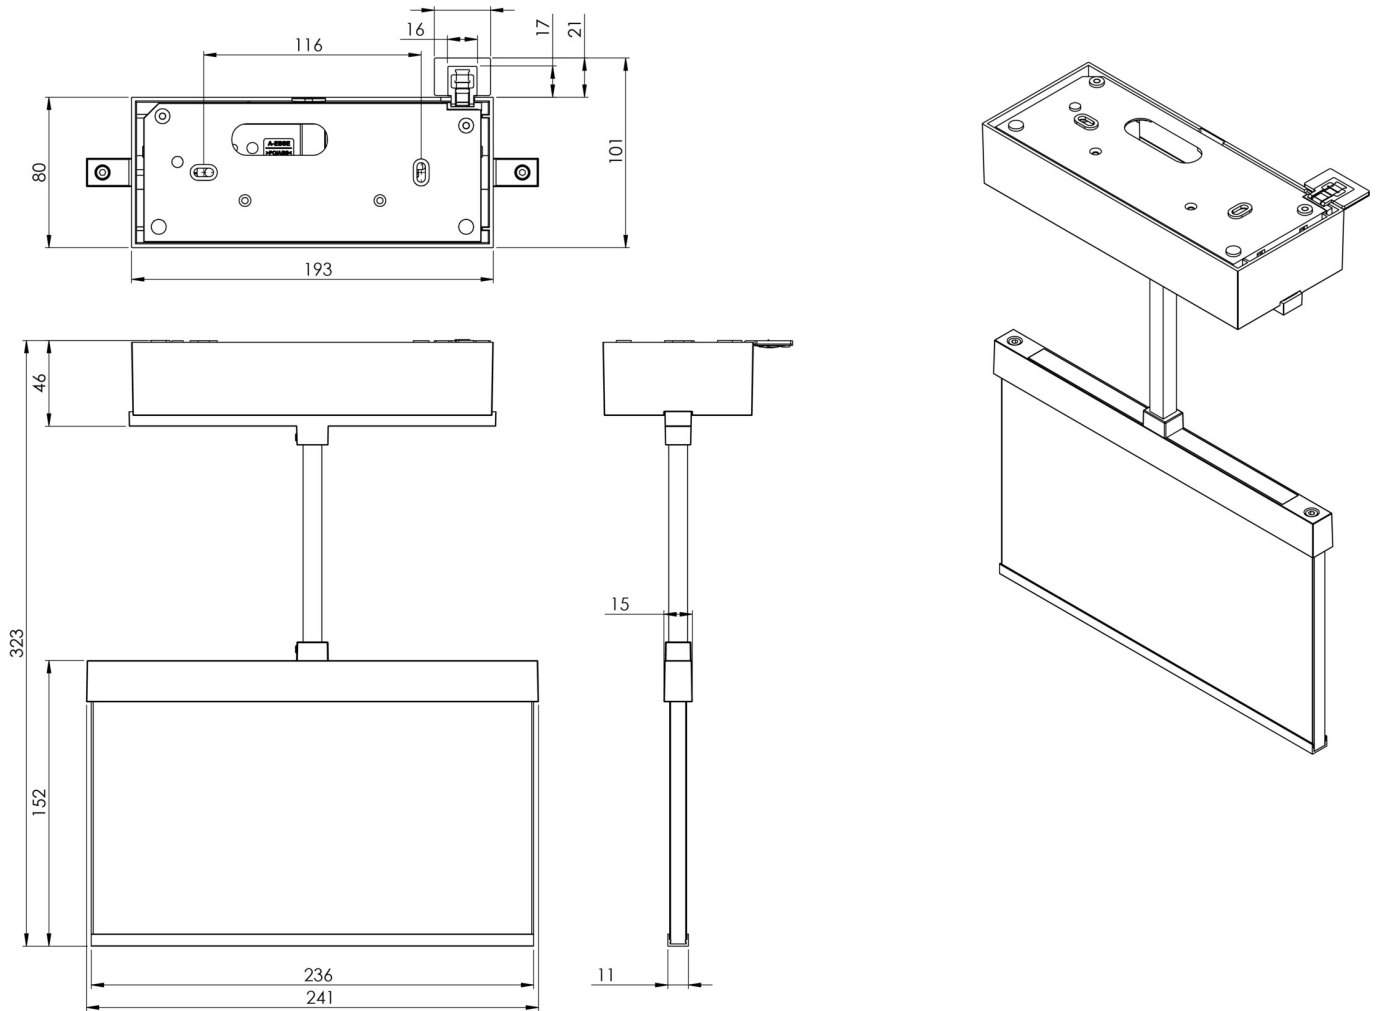

TEKNISK TEGNING

TILBEHØRSLISTE

AM-X-APA -

AM-X-PKG -