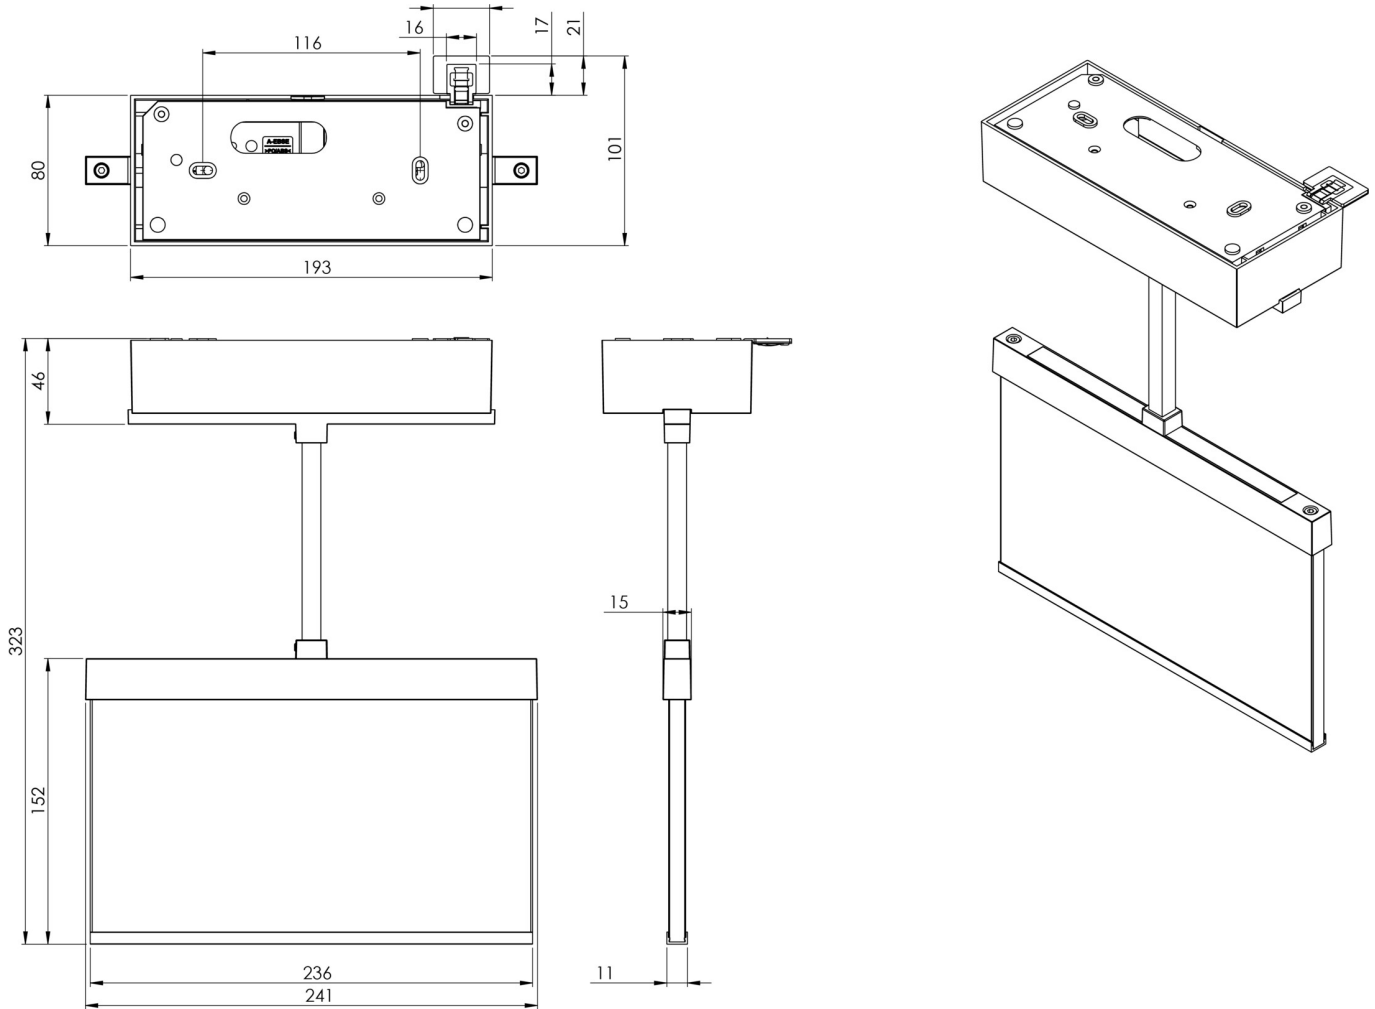

TEKNISK TEGNING

TILBEHØRSLISTE

AM-X-APA -

AM-X-PKG -