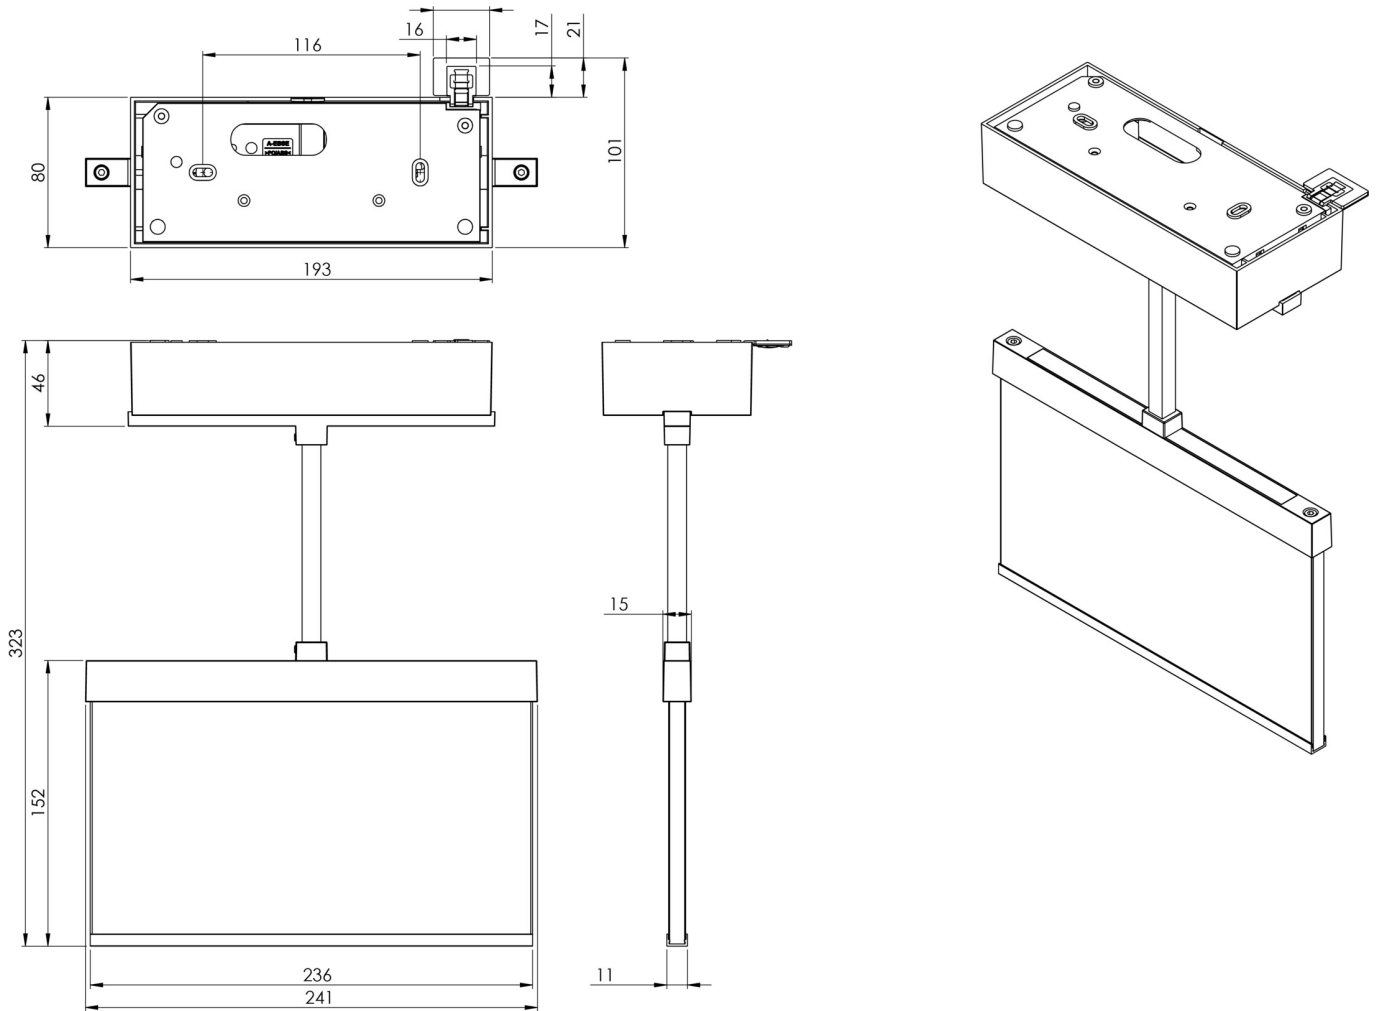

TEKNISK TEGNING

TILBEHØRSLISTE

AM-X-APA -

AM-X-PKG -