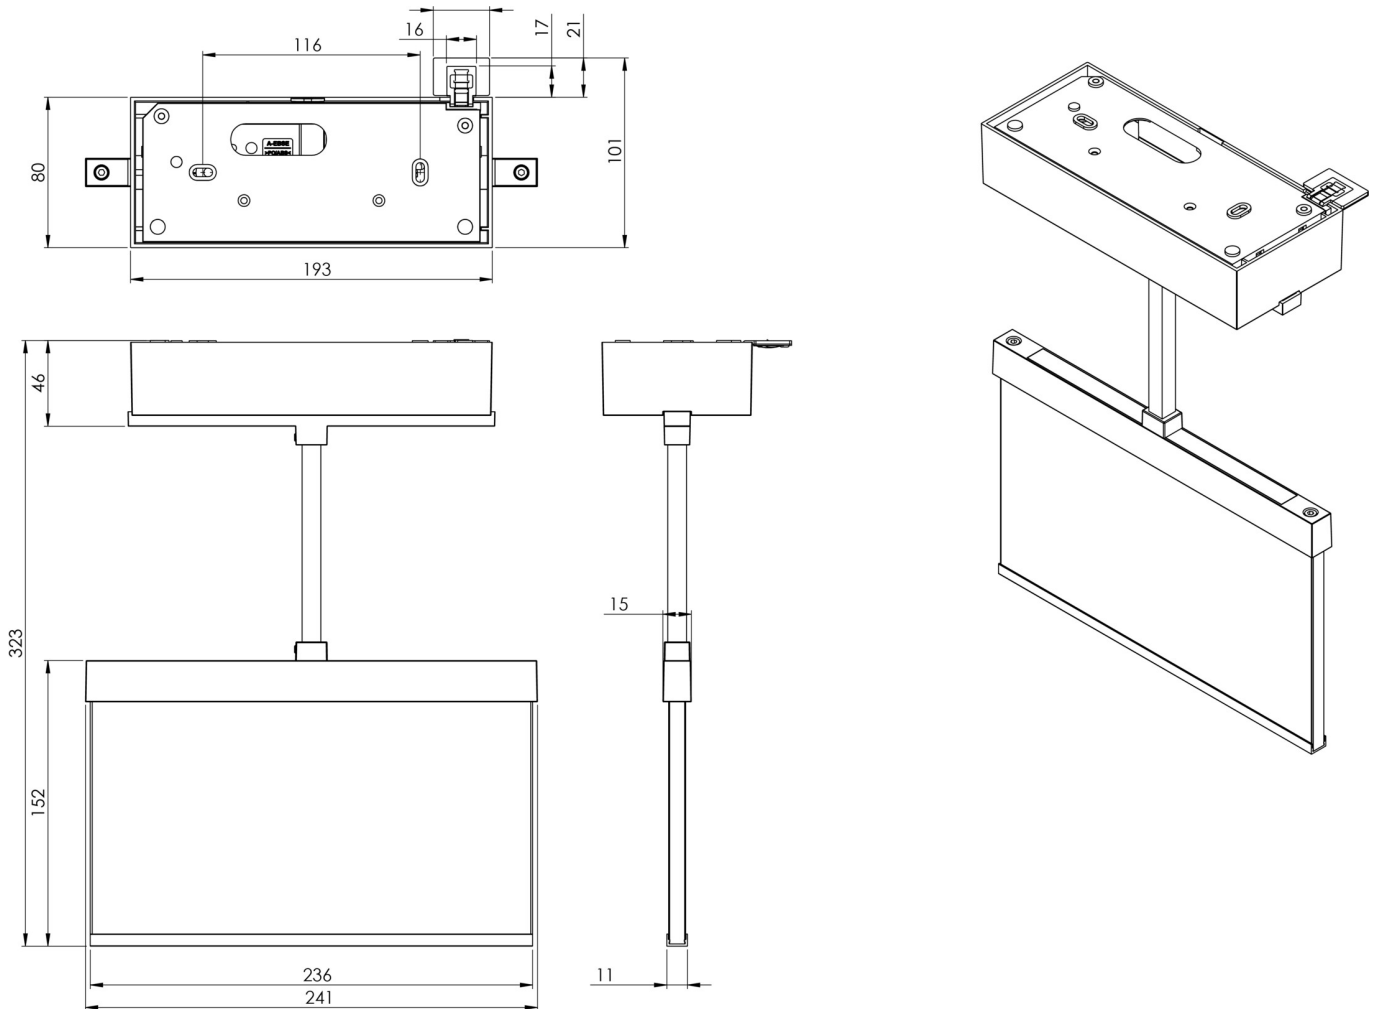

TEKNISK TEGNING

TILBEHØRSLISTE

AM-X-APA -

AM-X-PKG -

Fra: 16.07.2024 - Det tas forbehold om tekniske endringer og feil.