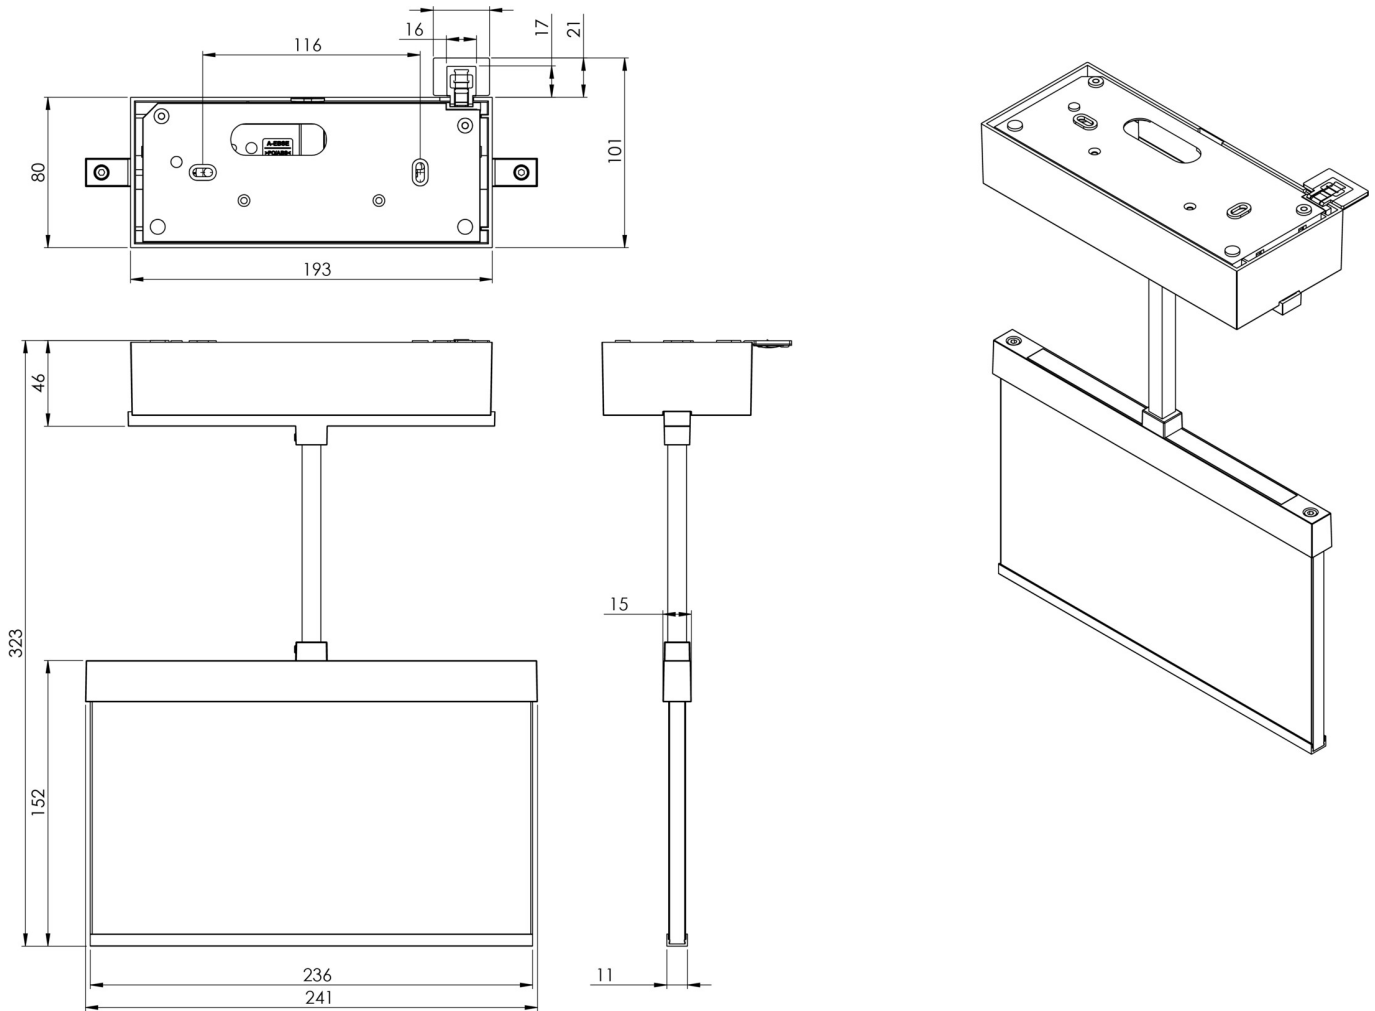

DESSIN TECHNIQUE

Liste des accessoires

AM-X-APA - Adaptateur en saillie AM/AX

AM-X-PKG -