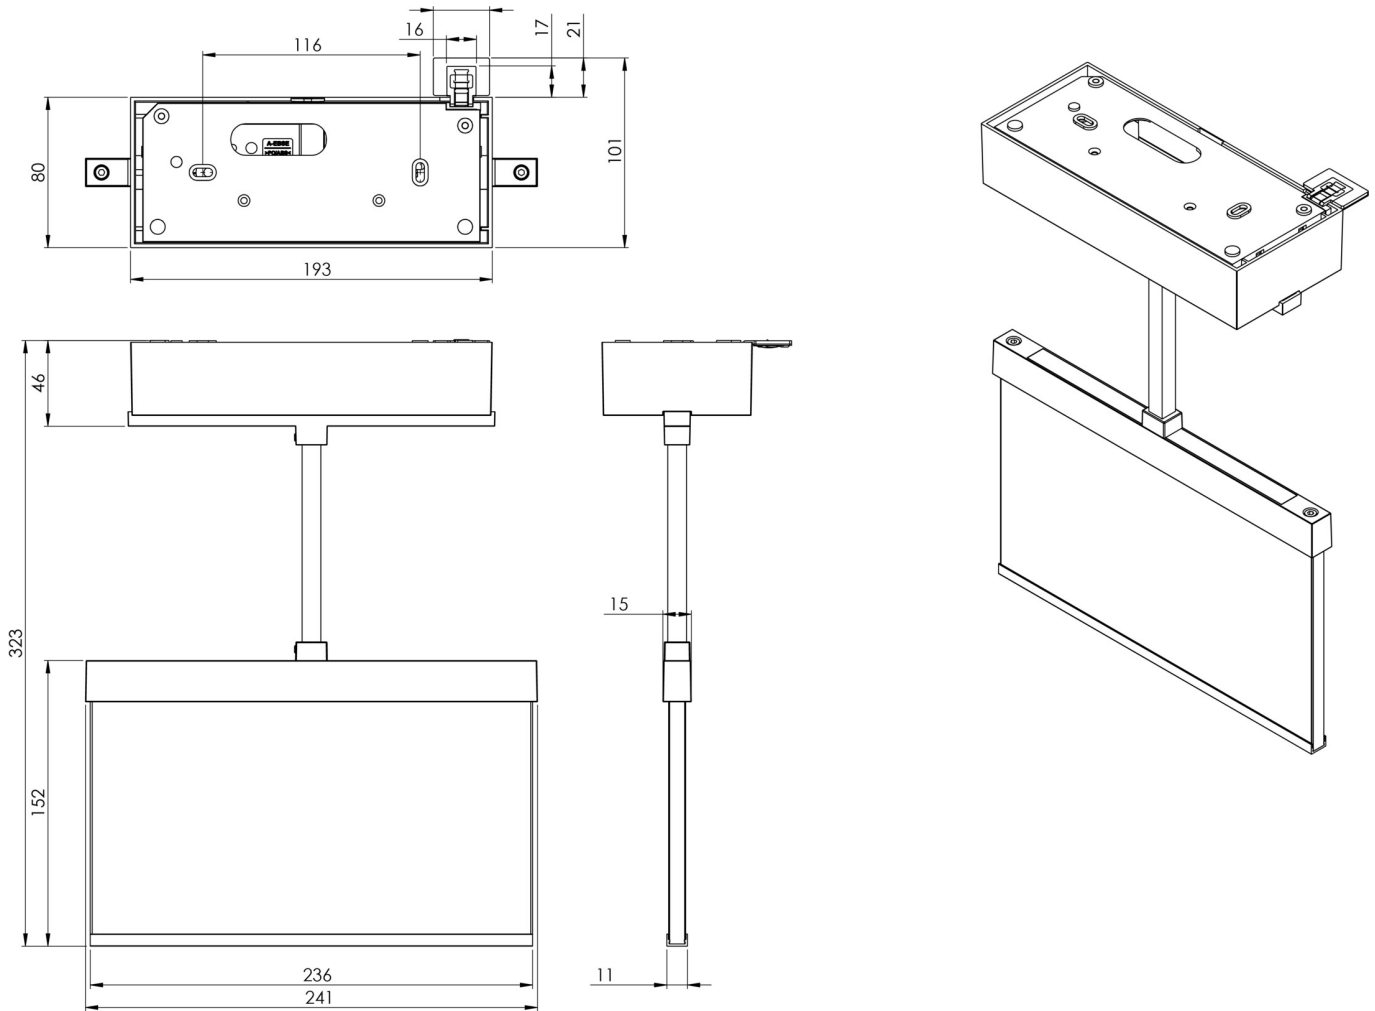

TEKNISK TEGNING

TILBEHØRSLISTE

AM-X-APA - AM/AX utenpåliggende adapter

AM-X-PKG -