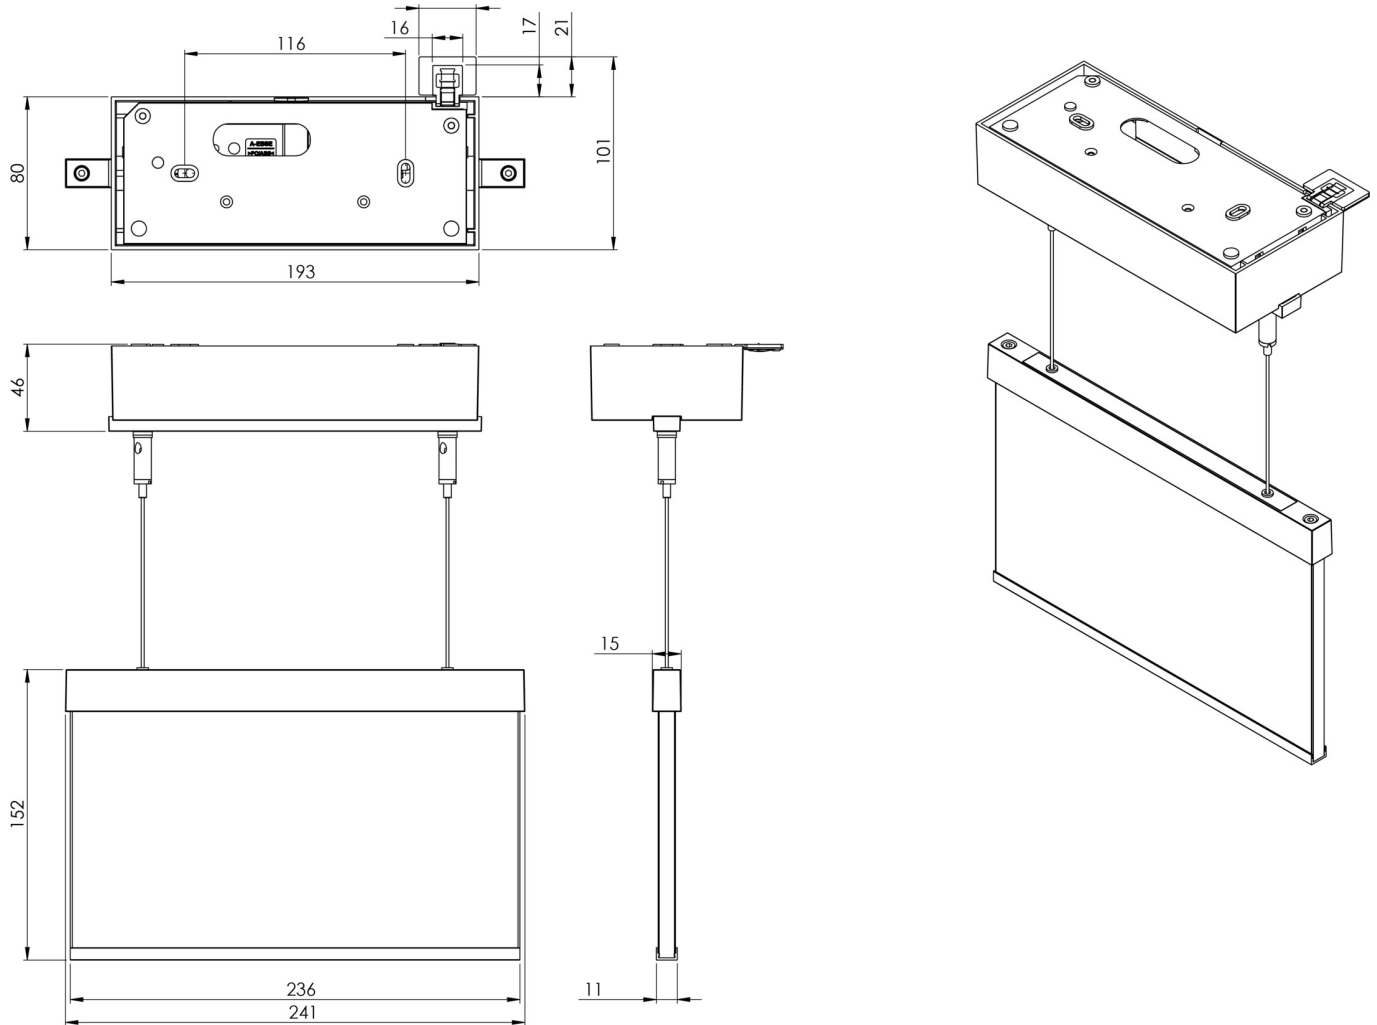

TECHNISCHE ZEICHNUNG

ZUBEHÖRLISTE

AM-X-APA - Aufputzadapter AM/AX