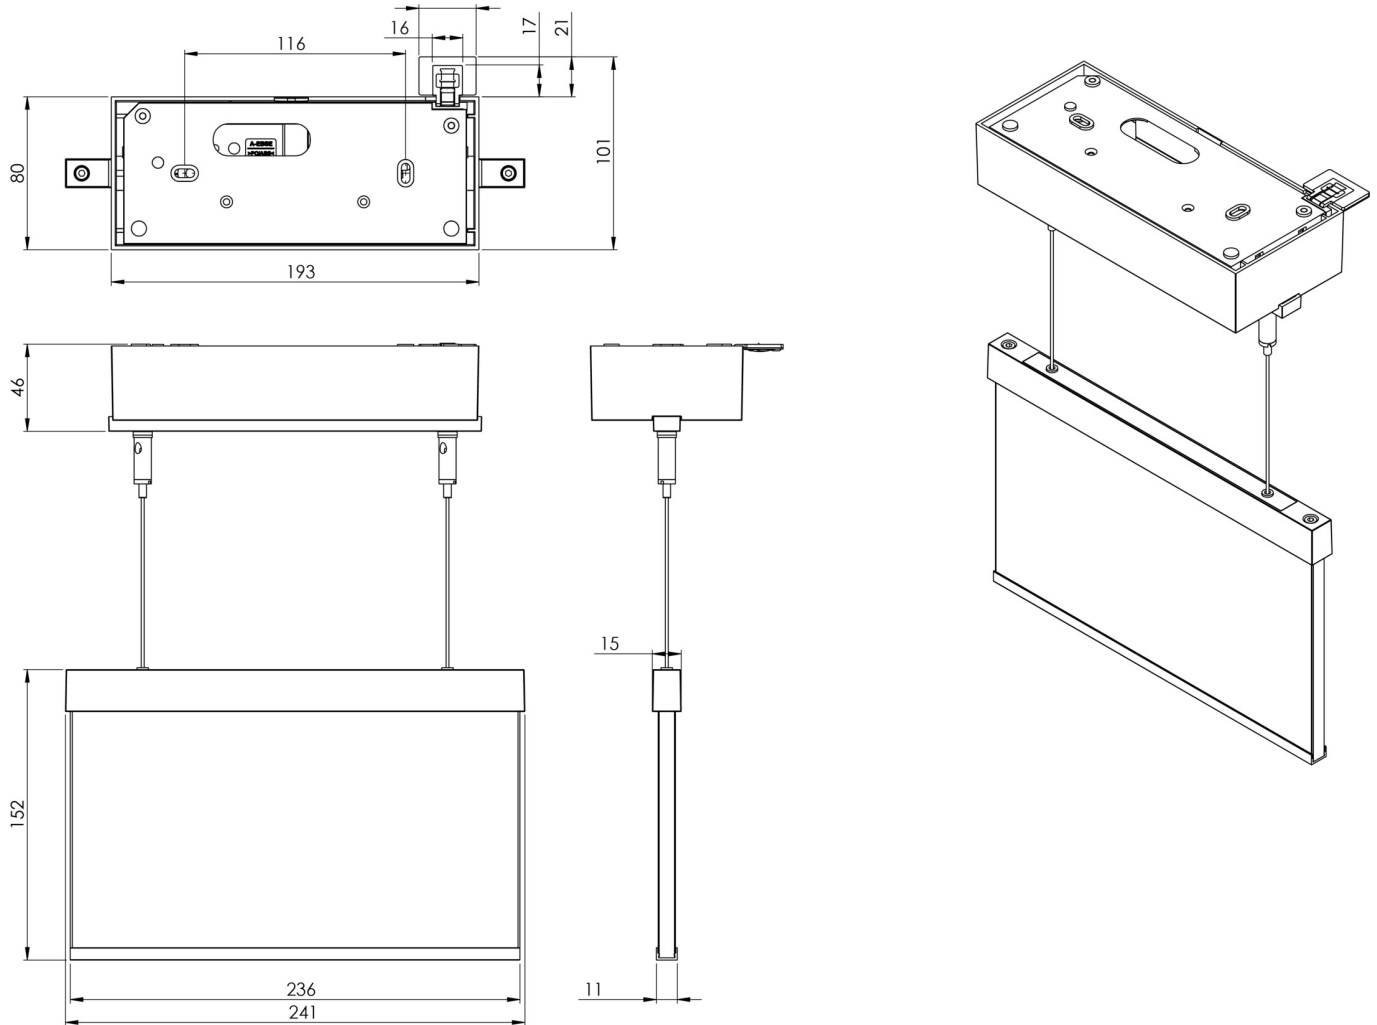

**Art.-Nr: AMDC509CC-E**  
**Rettungszeichenleuchte zentrale Stromversorgung**  
**Decke, CoreCompact 24, zentrale Stromversorgung, 22 m,**  
**IP40, Zink-Druckguss, Edelstahl**

Moderne Zink-Druckguss Rettungszeichenleuchte mit Seilabhängung zur Deckenaufbaumontage. Die Kennzeichnung der Rettungs- und Fluchtwege kann wahlweise ein- oder beidseitig erfolgen.

## TECHNISCHE DATEN

Leuchtentyp	Rettungszeichenleuchte
Montageart	Decke
Erkennungsweite	22 m
Piktogramm	Set
Leuchtmittel	LED
Gehäusematerial	Zink-Druckguss
Gehäusefarbe	Edelstahl
Schutzart (IP)	IP40
Schlagfestigkeit (IK)	≥ 3
Zertifizierung	Müllentsorgung, CE, ENEC
Schutzklasse	2
Versorgung	zentrale Stromversorgung
Überwachung	CoreCompact 24
Überbrückungszeit	zentrale Stromversorgung
Betriebsart	Bereitschaftsschaltung / Dauerschaltung
Eingangsspannung AC	24 V
Leistung max.	2,6 W
Leistung DS	2,6 W
Leistung BS	0,4 W
Tiefe	80 mm

Breite	236 mm
Höhe	195 mm
Gewicht	1.38
Gewicht inkl. Verpackung	1.74
Anschlussquerschnitt	2.5 mm <sup>2</sup>
Schalteingang	Nein
Notlichtblockierung	Nein
Batterieanschluss	Nein
Lichtstrom Netz	165 lm
Lichtstrom Not	165 lm
Zolltarifnummer	94056180
Ursprungsland	DEUTSCHLAND
EAN	4260682156327

## TECHNISCHE ZEICHNUNG