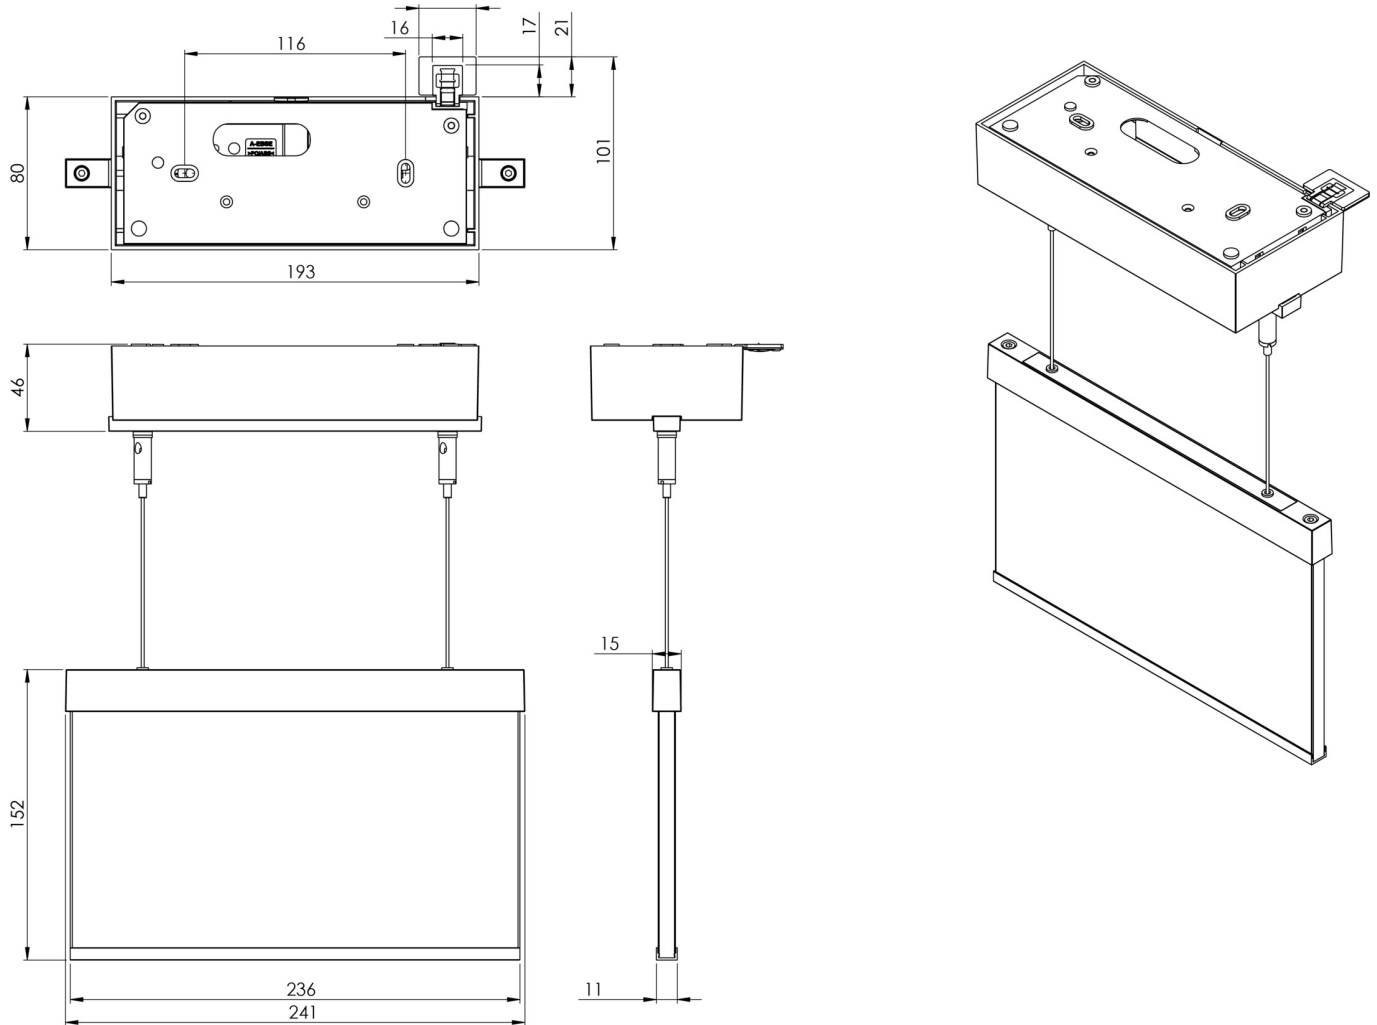

DESSIN TECHNIQUE

Liste des accessoires

AM-X-APA -