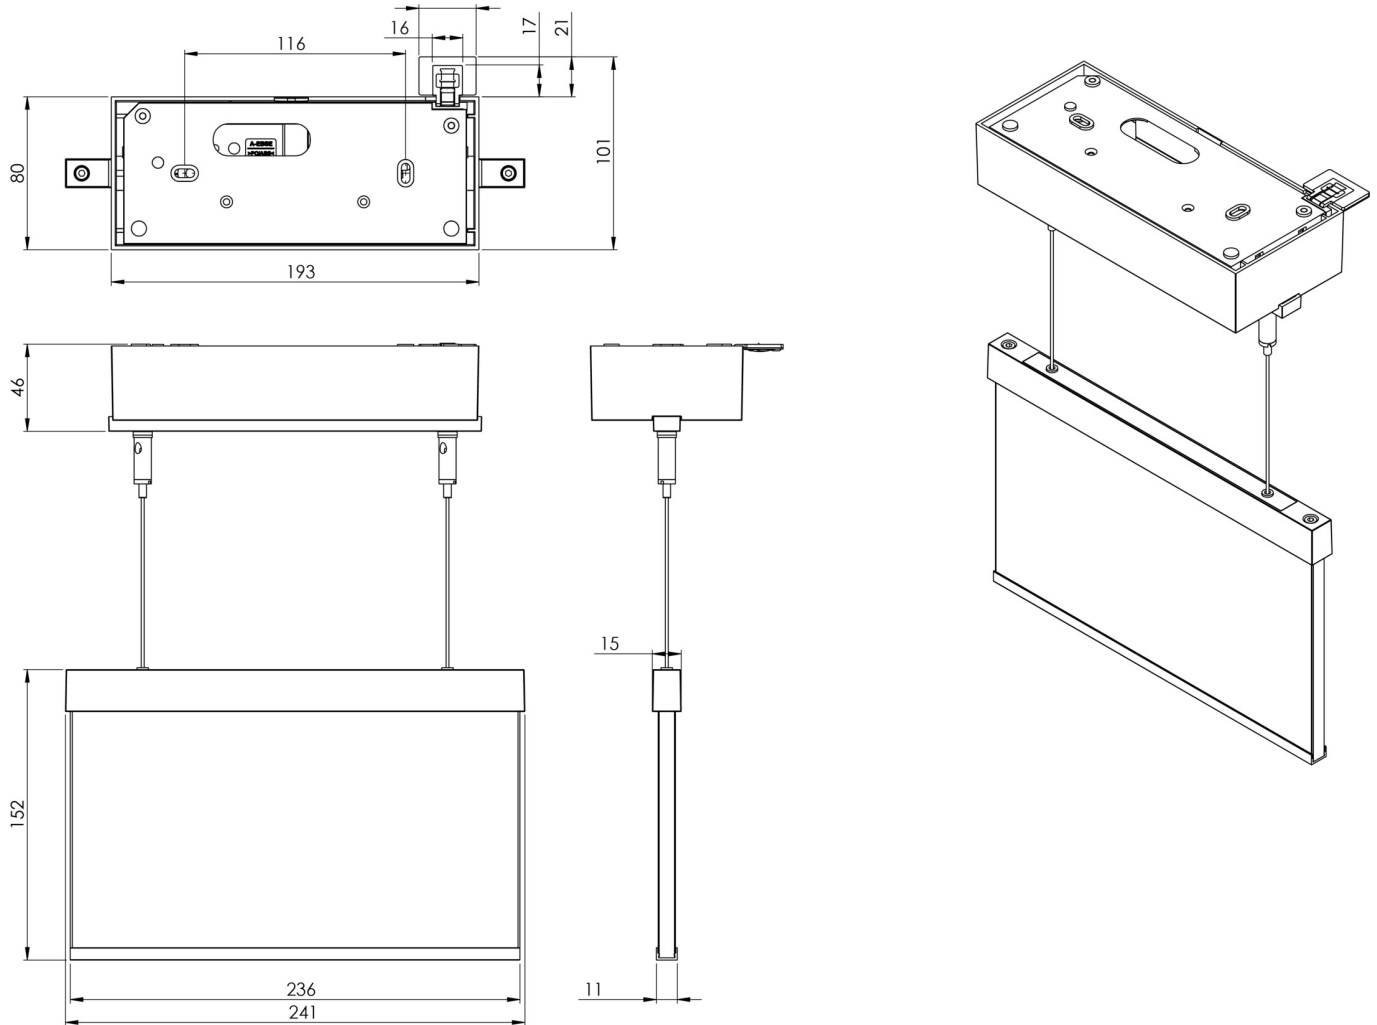

**Art.-Nr: AMDC509CC-AZ**  
**Rettungszeichenleuchte zentrale Stromversorgung**  
**Decke, CoreCompact 24, zentrale Stromversorgung, 22 m,**  
**IP40, Zink-Druckguss, Anthrazit**

Moderne Zink-Druckguss Rettungszeichenleuchte mit Seilabhängung zur Deckenaufbaumontage. Die Kennzeichnung der Rettungs- und Fluchtwege kann wahlweise ein- oder beidseitig erfolgen.

## TECHNISCHE DATEN

Leuchtentyp	Rettungszeichenleuchte
Montageart	Decke
Erkennungsweite	22 m
Piktogramm	Set
Leuchtmittel	LED
Gehäusematerial	Zink-Druckguss
Gehäusefarbe	Anthrazit
Schutzart (IP)	IP40
Schlagfestigkeit (IK)	≥ 3
Zertifizierung	Müllentsorgung, CE, ENEC
Schutzklasse	2
Versorgung	zentrale Stromversorgung
Überwachung	CoreCompact 24
Überbrückungszeit	zentrale Stromversorgung
Betriebsart	Bereitschaftsschaltung / Dauerschaltung
Eingangsspannung AC	24 V
Leistung max.	2,6 W
Leistung DS	2,6 W
Leistung BS	0,4 W
Tiefe	80 mm

Breite	236 mm
Höhe	195 mm
Gewicht	1.38
Gewicht inkl. Verpackung	1.74
Anschlussquerschnitt	2.5 mm <sup>2</sup>
Schalteingang	Nein
Notlichtblockierung	Nein
Batterieanschluss	Nein
Lichtstrom Netz	165 lm
Lichtstrom Not	165 lm
Zolltarifnummer	94056180
Ursprungsland	DEUTSCHLAND
EAN	4260682156310

## TECHNISCHE ZEICHNUNG