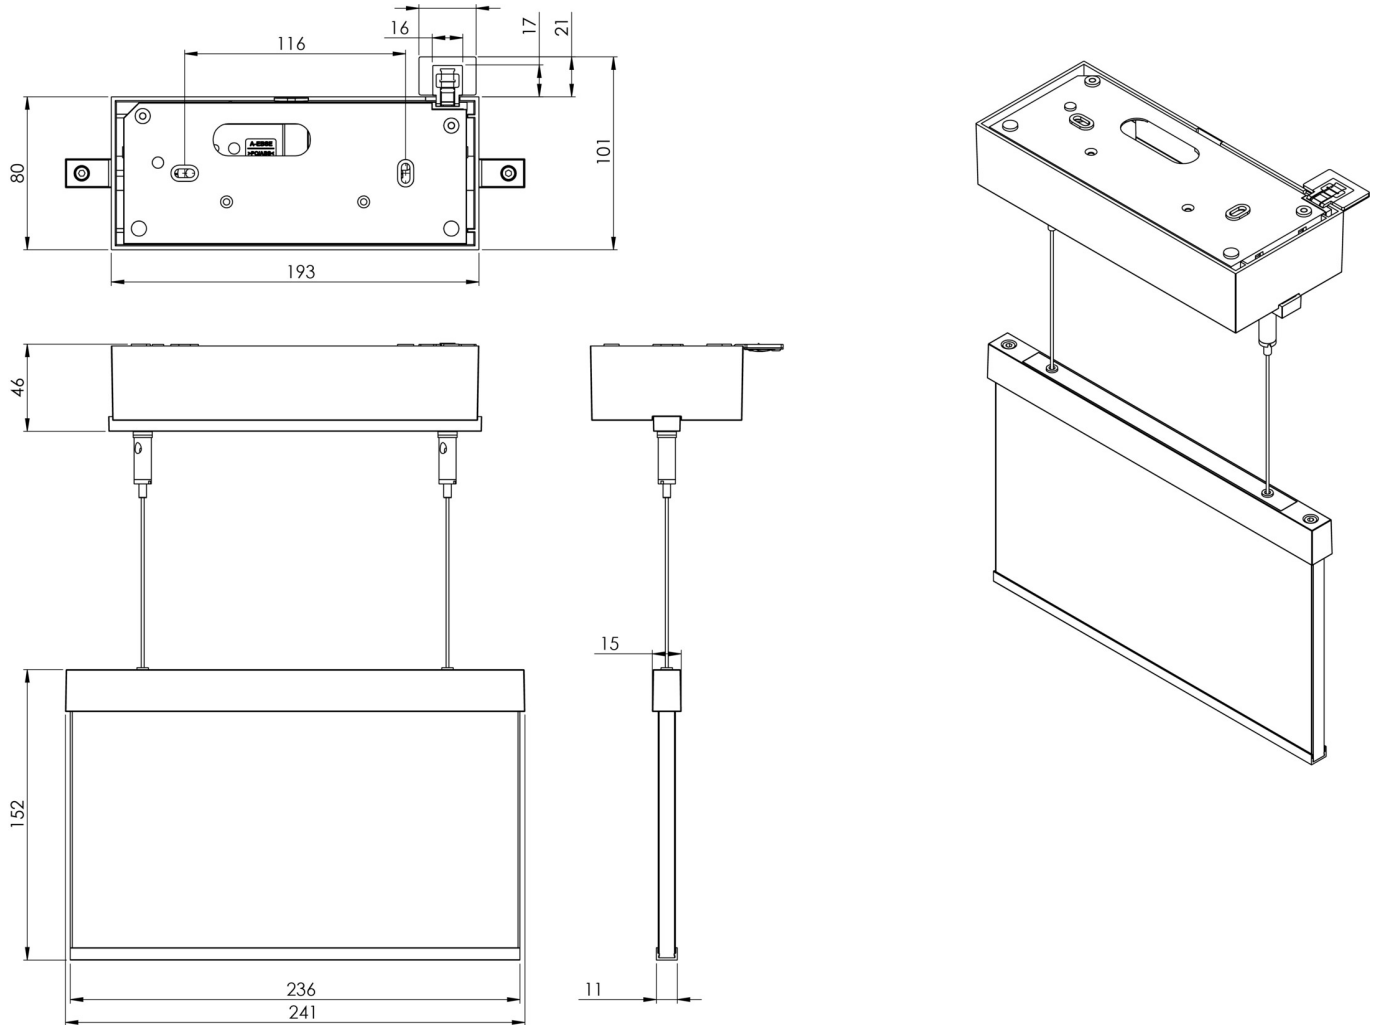

DESSIN TECHNIQUE

Liste des accessoires

AM-X-APA -

LFP3212.K-SET-2AKKU - LiFePO4 Batterie