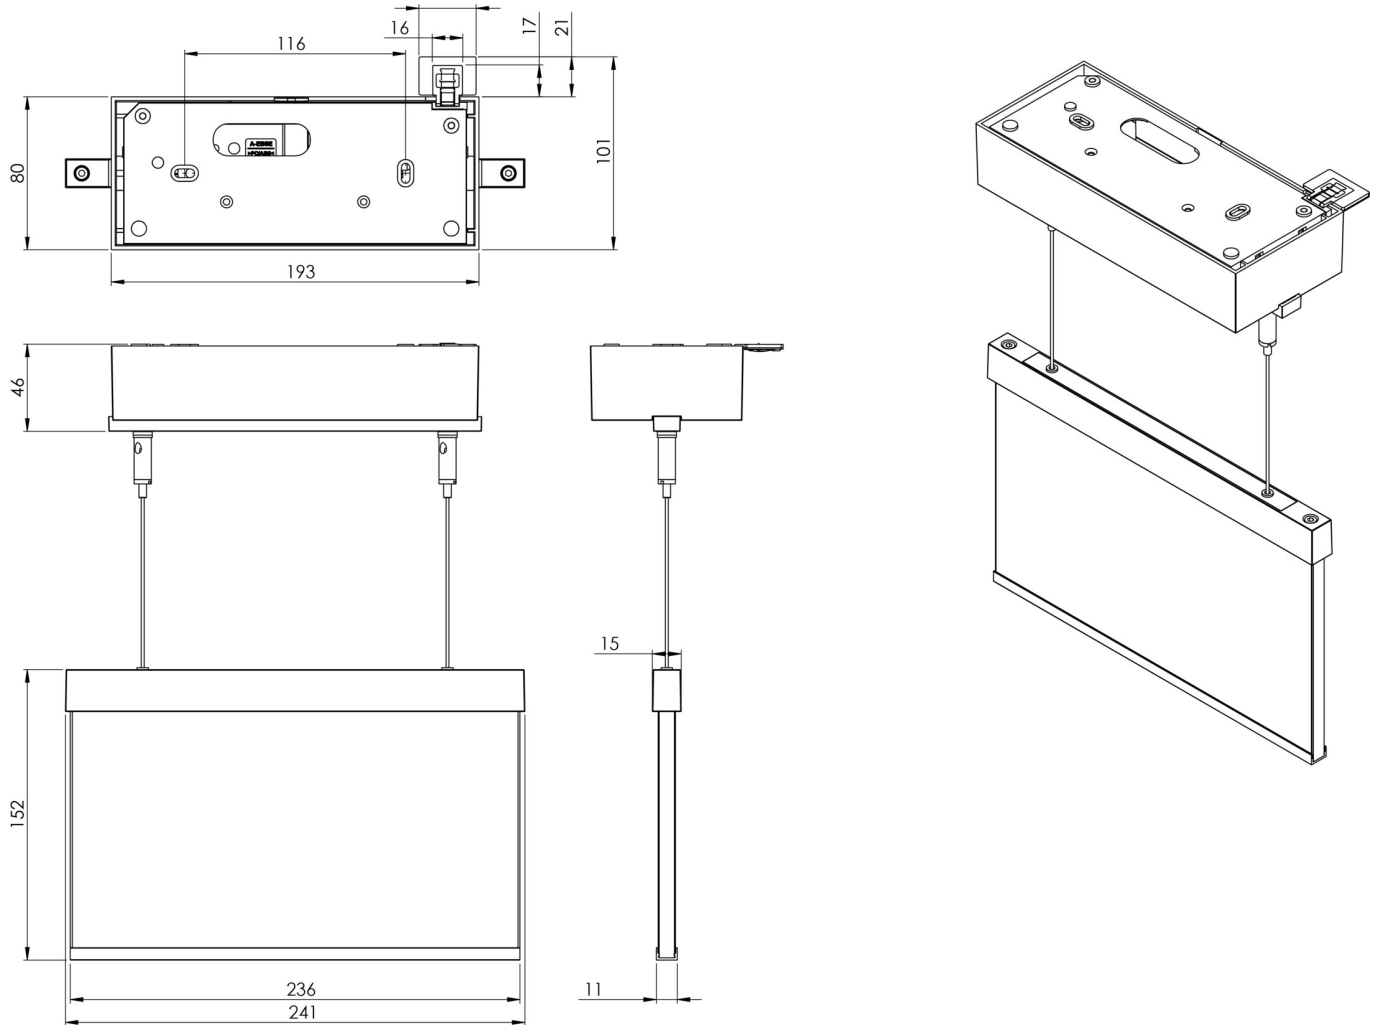

DESSIN TECHNIQUE

Liste des accessoires

AM-X-APA -

LFP3212.K-SET-2AKKU - LiFePO4 Batterie