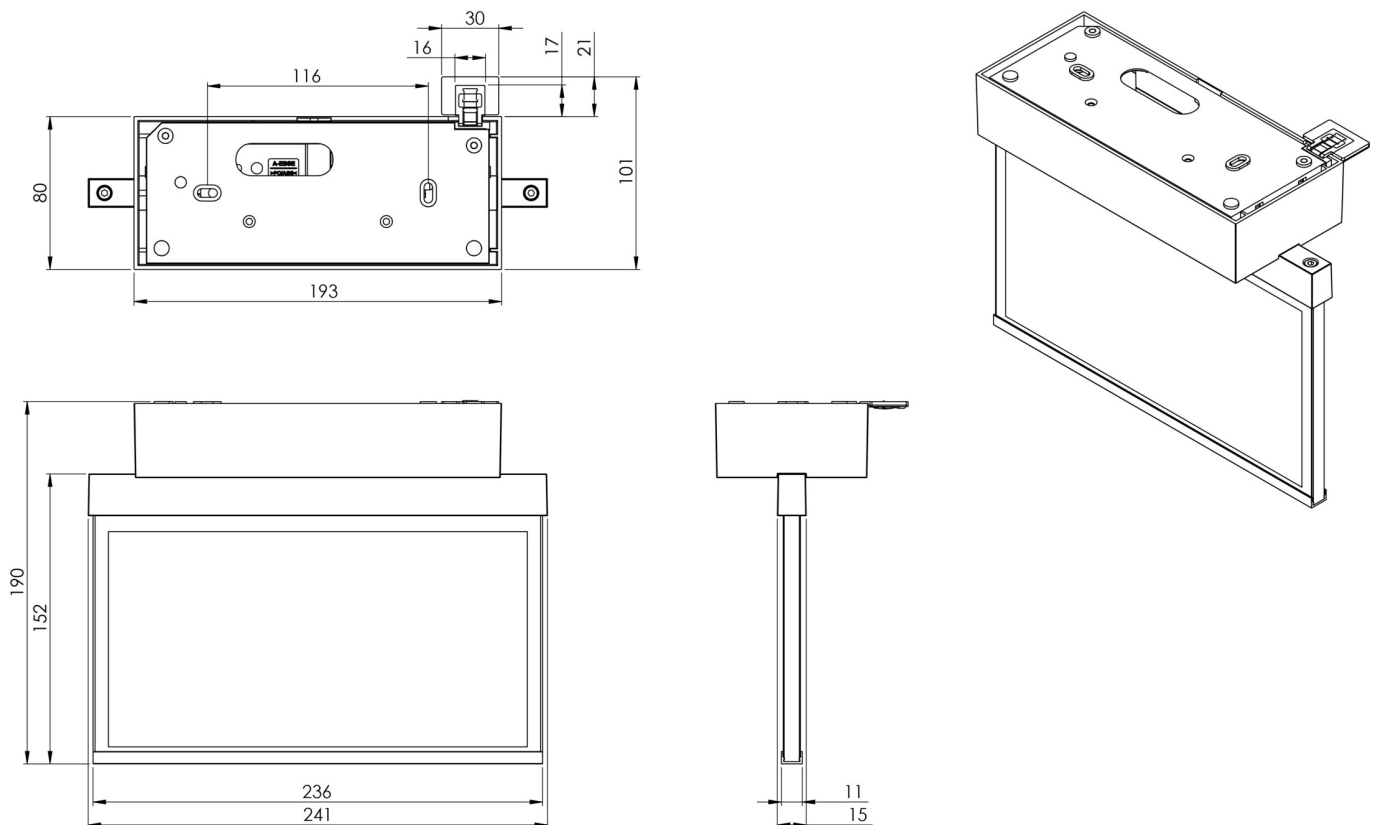

Høyde	186 mm
Vekt	1.04
Vekt inkludert emballasje	1.4
Tverrsnitt for tilkobling	2.5 mm²
Koblingsinngang	Nei
Blokkering av nødlys	Nei
Batteritilkobling	Nei
Lysstrømnettverk	165 lm
Lysstrøm nødsituasjon	165 lm
Tolltariffnummer	94056180
EAN	4260682156273

TEKNISK TEGNING

TILBEHØRSLISTE

AM-X-APA -