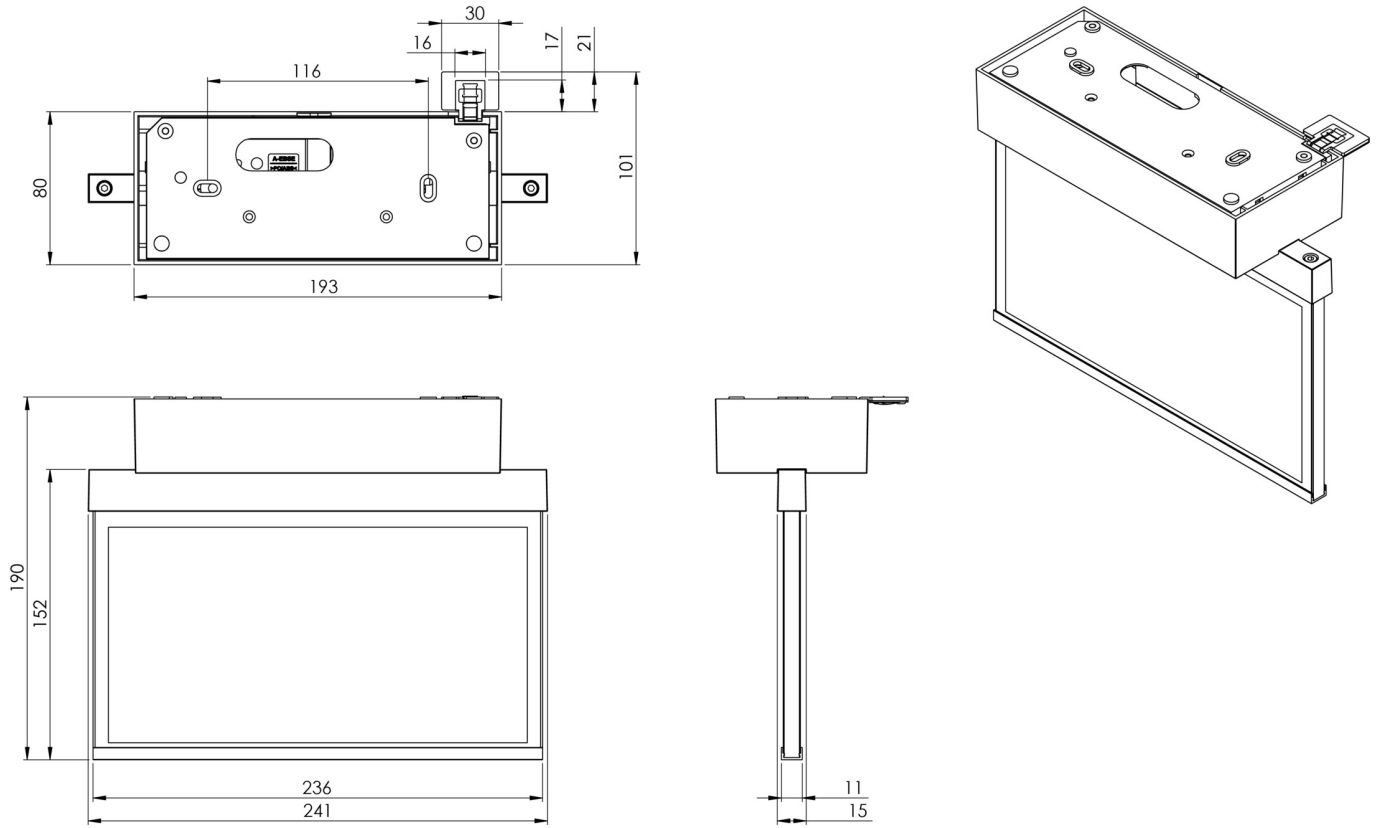

DESSIN TECHNIQUE

Liste des accessoires

AM-X-APA -