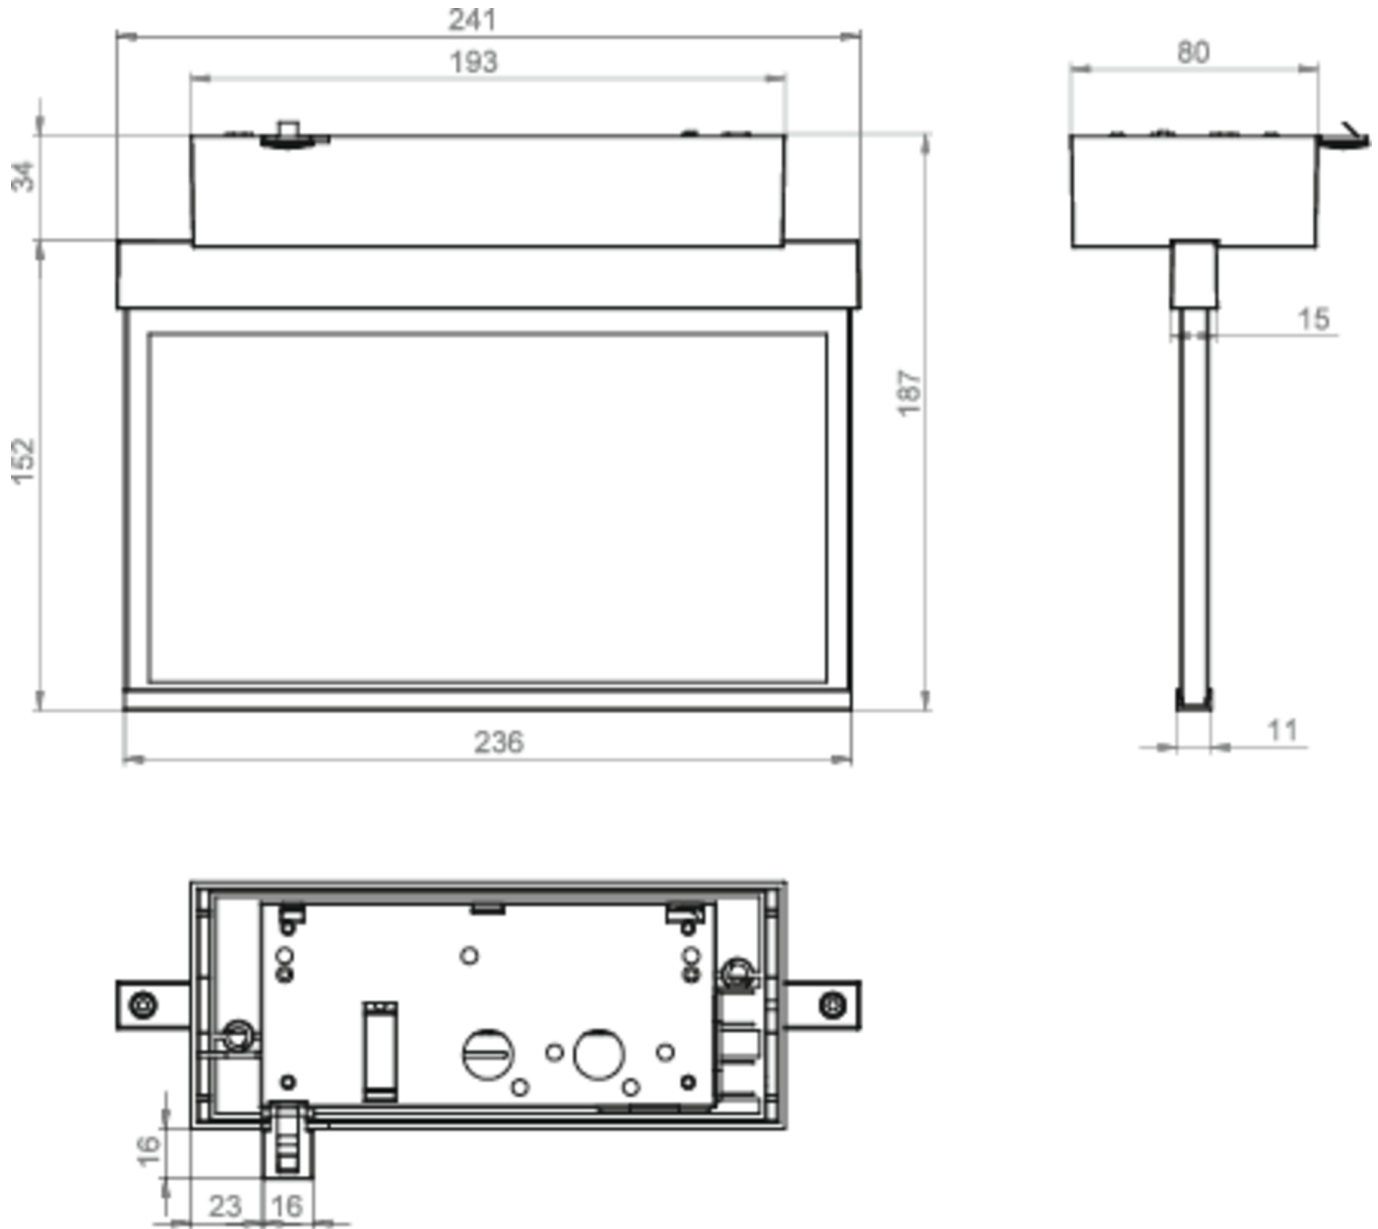

TEKNISK TEGNING

TILBEHØRSLISTE

AM-X-APA -