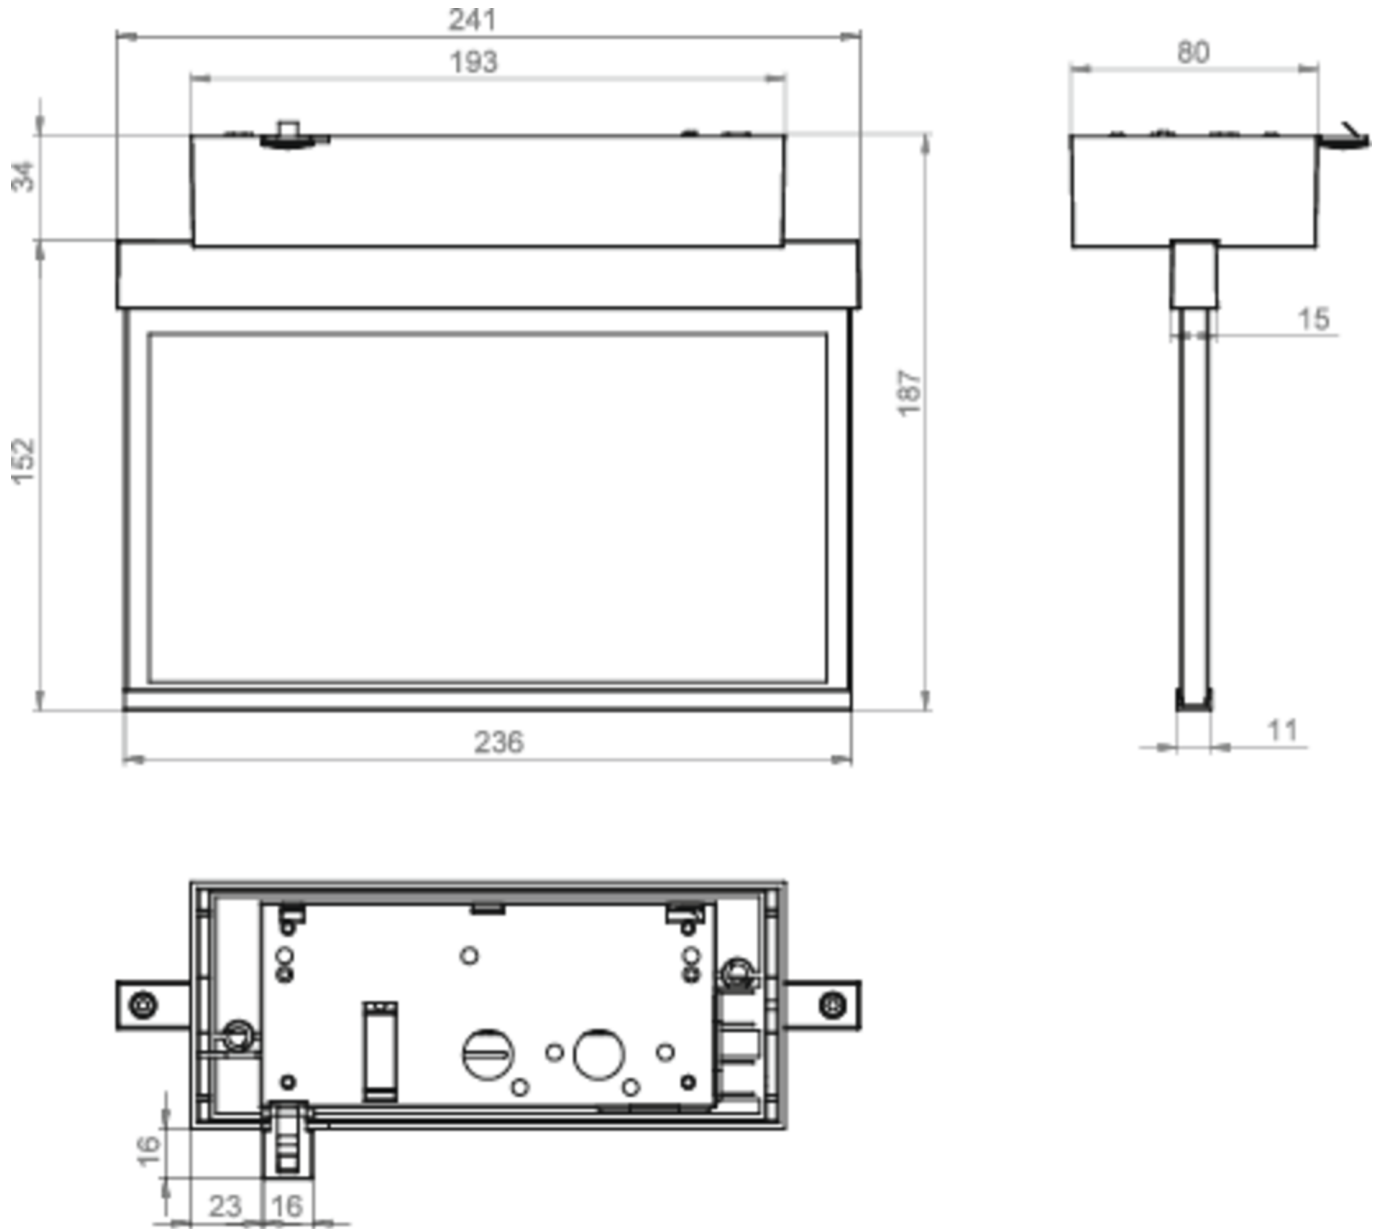

DESSIN TECHNIQUE

Liste des accessoires

AM-X-APA -