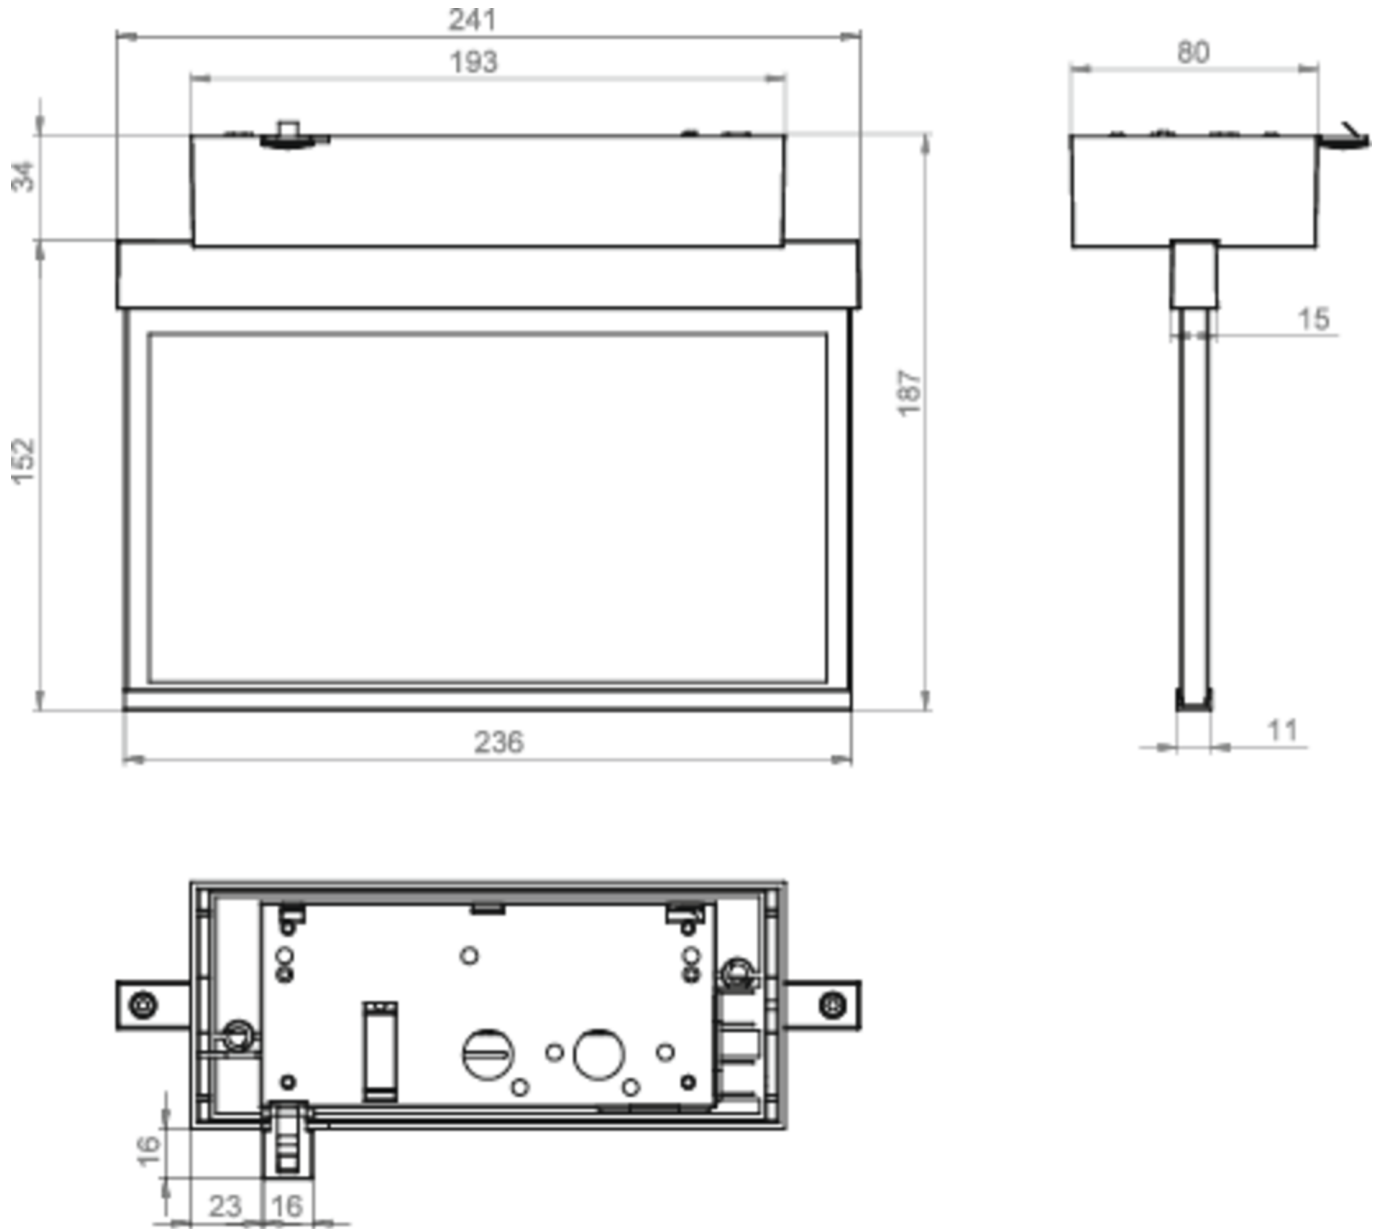

Luminaire à pictogramme de secours LED conforme à DIN EN 60598-1, DIN EN 60598-2-22, DIN EN 7010 et DIN EN 1838.

Plus d'informations

## DONNÉES TECHNIQUES

Type de luminaire	Luminaire à pictogramme
Type d'installation	Couverture
Distance de reconnaissance	22 m
Pictogramme	Set
Ampoules	LED
Matériel du bôitier	Zinc moulé sous pression
Couleur du bôitier	Anthracite
Type de protection (IP)	IP40
Résistance aux impacts (IK)	≥ 3
Certification	WEEE, CE, ENEC
Classe de protection	2
Alimentation	systèmes d'alimentation électrique centralisée
Surveillance	CoreCompact 24
Temps d'autonomie	CPS
Mode de fonctionnement	Mode veille / mode continu
Tension d'entréeAC	24 V
Puissance max.	2,8 W

Puissance DS	2,8 W
Puissance BS	0,4 W
Température ambiante DS	-5 °C - 40 °C
Température ambiante BS	-5 °C - 40 °C
Profondeur	80 mm
Largeur	236 mm
Hauteur	184 mm
Poids	1.04
Poids, emballage inclus	1.4
Section de raccordement	2.5 mm <sup>2</sup>
Entrée de commutation	non
Blocage de l'éclairage de secours	non
Connexion de la batterie	non
Flux lumineux réseau	165 lm
Flux lumineux secours	165 lm
Numéro du tarif douanier	94056180
EAN	4260682156280

## DESSIN TECHNIQUE