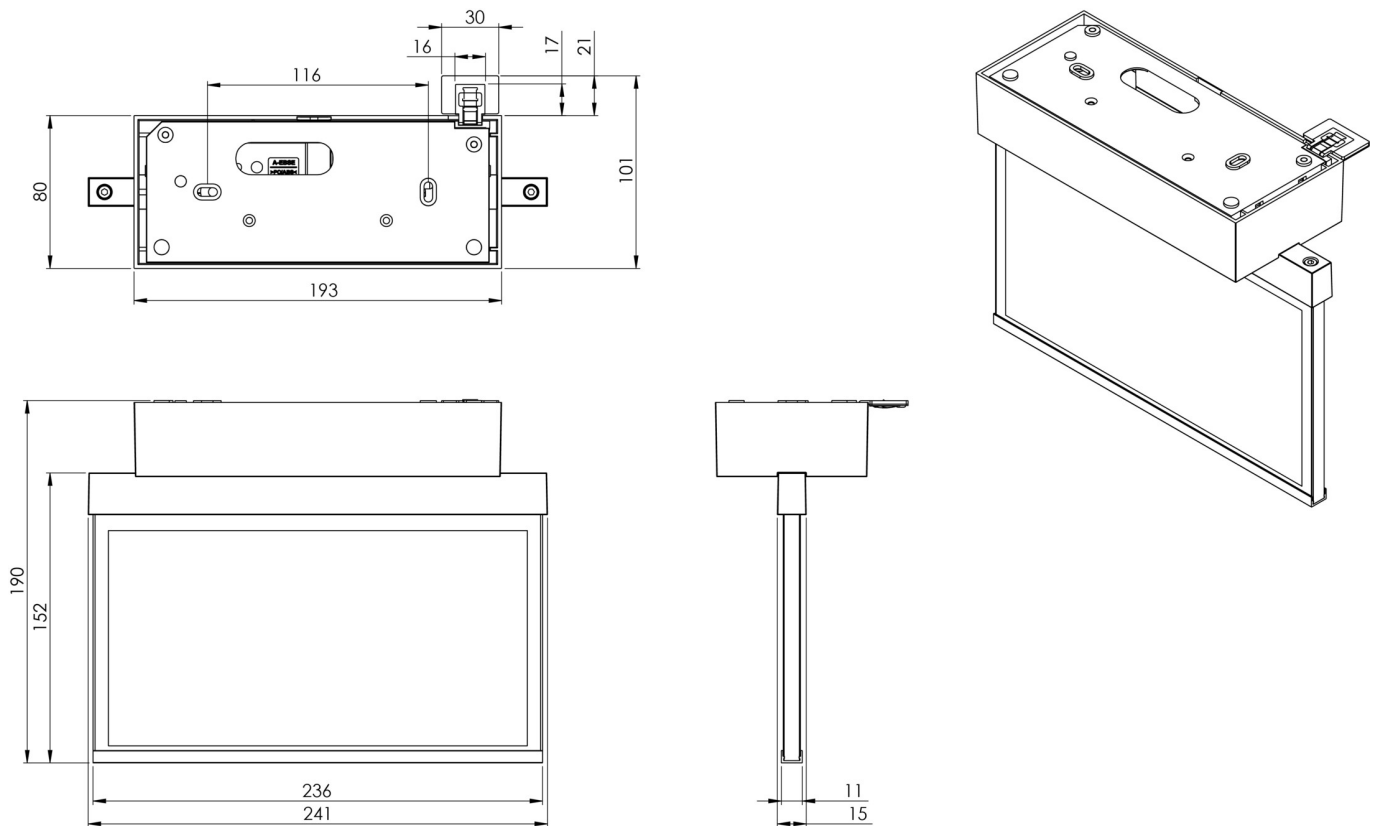

dybde	80 mm
Bredde	236 mm
Høyde	186 mm
Vekt	1.26
Vekt inkludert emballasje	1.62
Tverrsnitt for tilkobling	2.5 mm²
Koblingsinngang	Ja
Blokkering av nødlys	Ja
Batteritilkobling	Støpsel
Dimmefunksjon	Ja
Tolltariffnummer	94056180
EAN	4260682153012

TEKNISK TEGNING