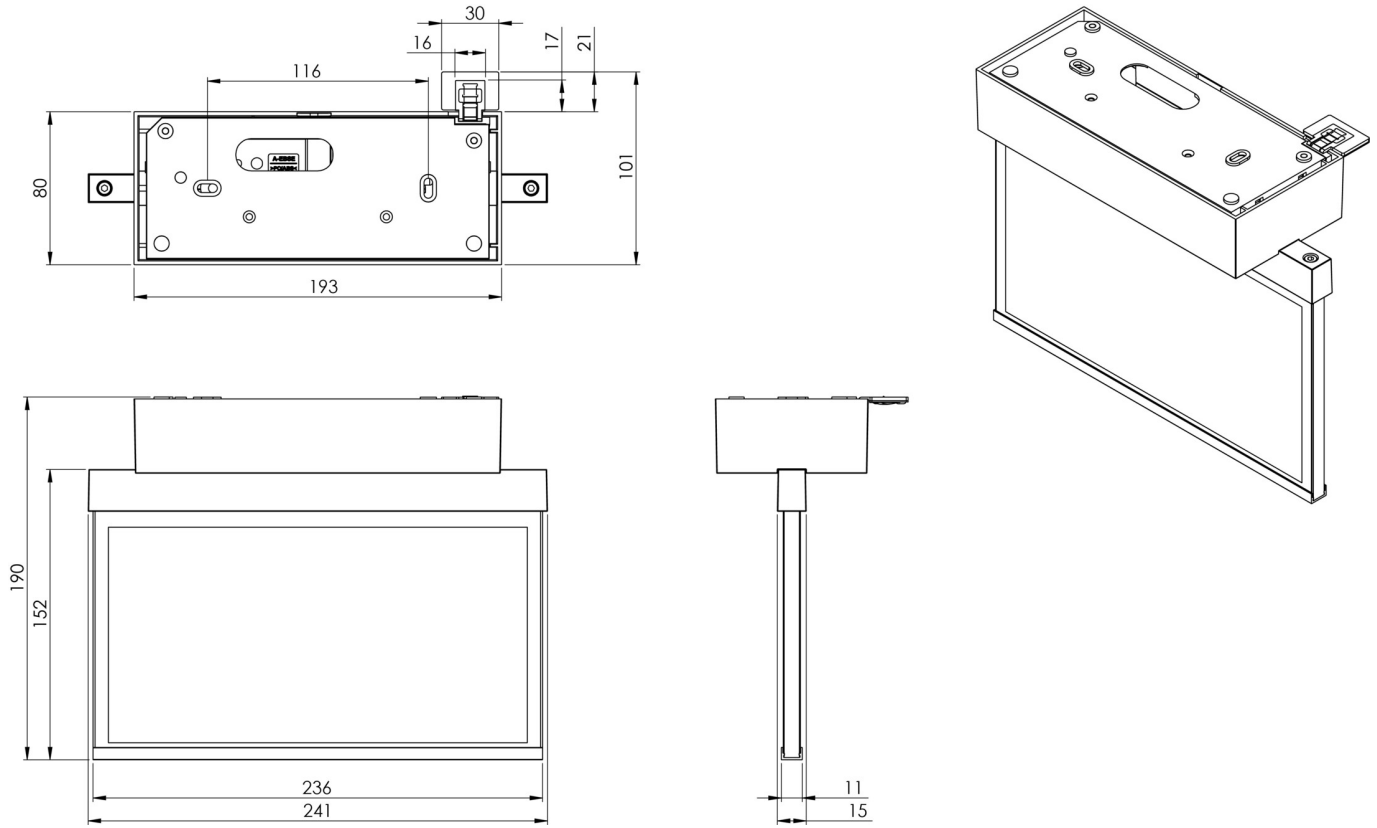

## DONNÉES TECHNIQUES

Type de luminaire	Luminaire à pictogramme
Type d'installation	Couverture
Distance de reconnaissance	22 m
Pictogramme	Set
Ampoules	LED
Matériel du bôitier	Zinc moulé sous pression
Couleur du bôitier	blanc
Type de protection (IP)	IP40
Résistance aux impacts (IK)	≥ 3
Certification	WEEE, CE, ENEC
Classe de protection	2
Alimentation	Batterie autonome
Surveillance	Wireless Professional
Temps d'autonomie	8 h
Batterie	LFP3212.K-SET-2AKKU
Mode de fonctionnement	Mode veille / mode continu
Tension d'entréeAC	230 V
Fréquence d'entrée	50 Hz

Puissance max.	4,7 W
Puissance DS	3,5 W
Puissance BS	0,8 W
Température ambiante DS	-5 °C - 40 °C
Température ambiante BS	-5 °C - 40 °C
Profondeur	80 mm
Largeur	236 mm
Hauteur	186 mm
Poids	1.26
Poids, emballage inclus	1.62
Section de raccordement	2.5 mm <sup>2</sup>
Entrée de commutation	Oui
Blocage de l'éclairage de secours	Oui
Connexion de la batterie	Fiche
Fonction de variation	Oui
Numéro du tarif douanier	94056180
EAN	4260682153012

## DESSIN TECHNIQUE