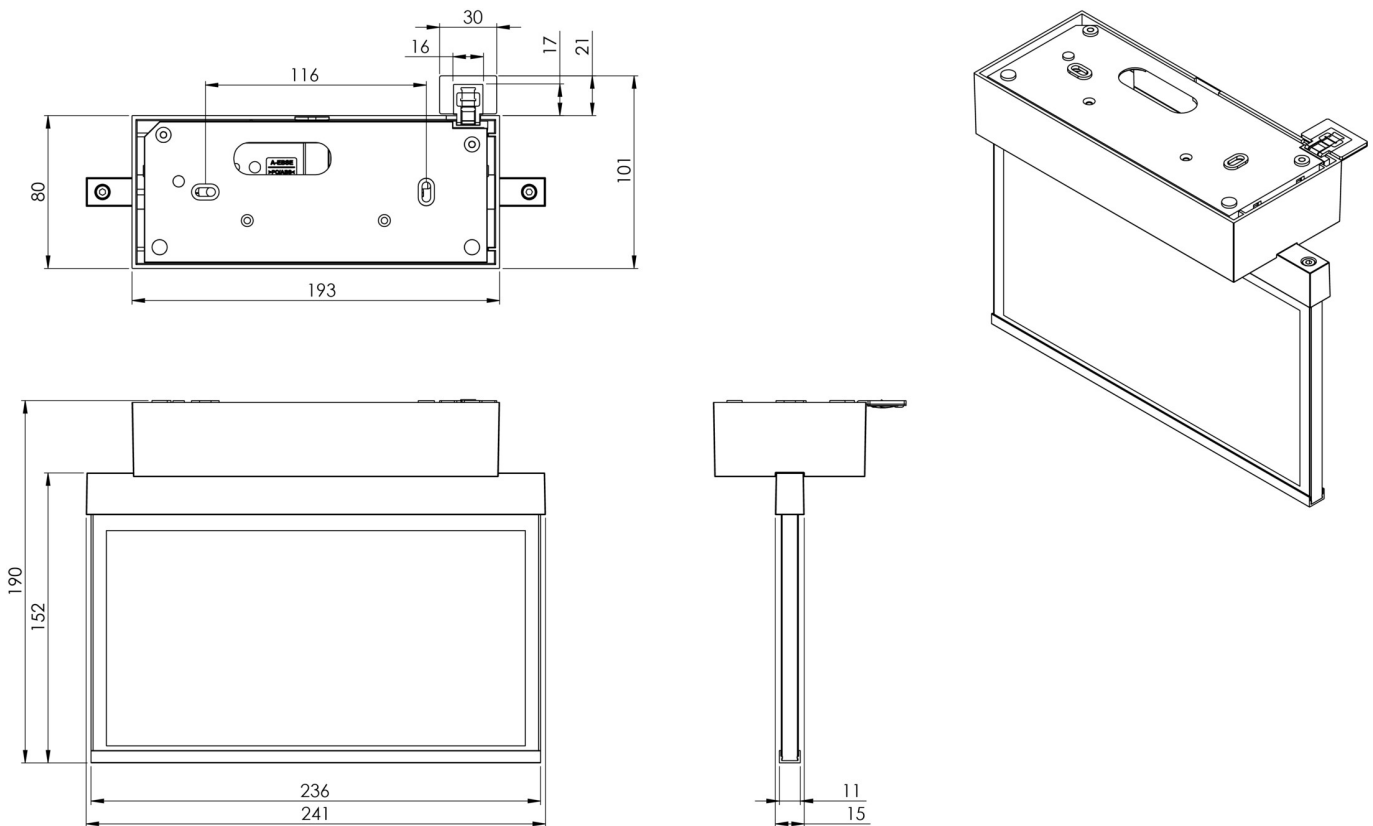

dybde	80 mm
Bredde	236 mm
Høyde	184 mm
Vekt	1.26
Vekt inkludert emballasje	1.62
Tverrsnitt for tilkobling	2.5 mm²
Koblingsinngang	Ja
Blokkering av nødlys	Ja
Batteritilkobling	Støpsel
Dimmefunksjon	Ja
Tolltariffnummer	94056180
EAN	4260682153029

TEKNISK TEGNING