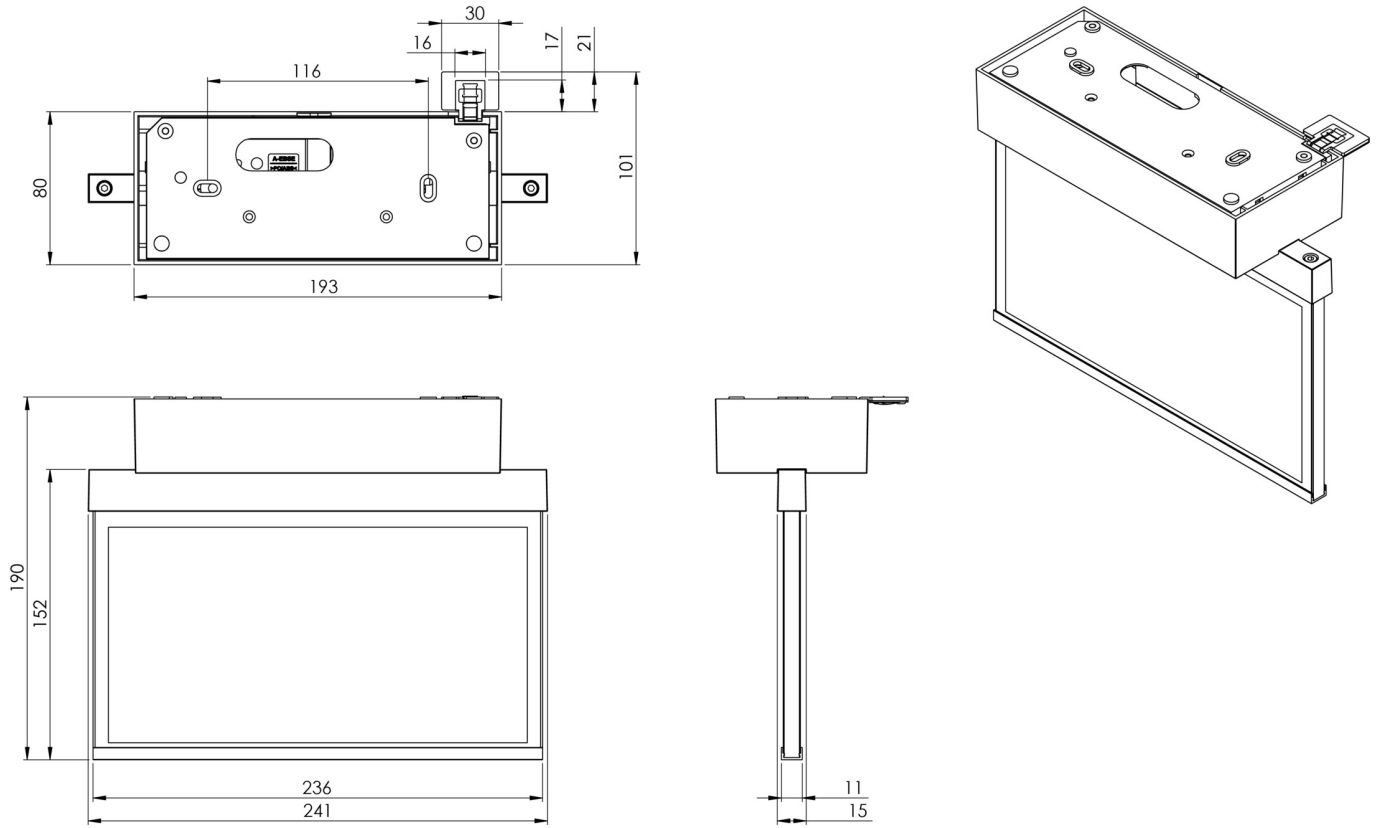

**Art.-Nr: AMD408WL-E**  
**Luminaire à pictogramme Batterie autonome**  
**Couverture, Professionnel sans fil, 8 h, 22 m, IP40, Zinc**  
**moulé sous pression, Acier inoxydable**

AMD est un luminaire à pictogramme de secours en zinc moulé sous pression destiné à un montage en saillie au plafond pour l'identification des voies de secours et d'évacuation. Il fait partie de la série de luminaires A, laquelle propose des systèmes pour tout type de montage et a reçu le German Design Award pour son design rectiligne homogène. Les luminaires de la série A sont équipés d'ampoules LED modernes et offrent une grande flexibilité grâce à leur système de pictogrammes variables.

## DONNÉES TECHNIQUES

Type de luminaire	Luminaire à pictogramme
Type d'installation	Couverture
Distance de reconnaissance	22 m
Pictogramme	Set
Ampoules	LED
Matériel du bôitier	Zinc moulé sous pression
Couleur du bôitier	Acier inoxydable
Type de protection (IP)	IP40
Résistance aux impacts (IK)	≥ 3
Certification	WEEE, CE, ENEC
Classe de protection	2
Alimentation	Batterie autonome
Surveillance	Wireless Professional
Temps d'autonomie	8 h
Batterie	LFP3212.K-SET-2AKKU
Mode de fonctionnement	Mode veille / mode continu
Tension d'entréeAC	230 V
Fréquence d'entrée	50 Hz

Puissance max.	4,7 W
Puissance DS	3,5 W
Puissance BS	0,8 W
Température ambiante DS	-5 °C - 40 °C
Température ambiante BS	-5 °C - 40 °C
Profondeur	80 mm
Largeur	236 mm
Hauteur	184 mm
Poids	1.26
Poids, emballage inclus	1.62
Section de raccordement	2.5 mm <sup>2</sup>
Entrée de commutation	Oui
Blocage de l'éclairage de secours	Oui
Connexion de la batterie	Fiche
Fonction de variation	Oui
Numéro du tarif douanier	94056180
EAN	4260682153029

## DESSIN TECHNIQUE