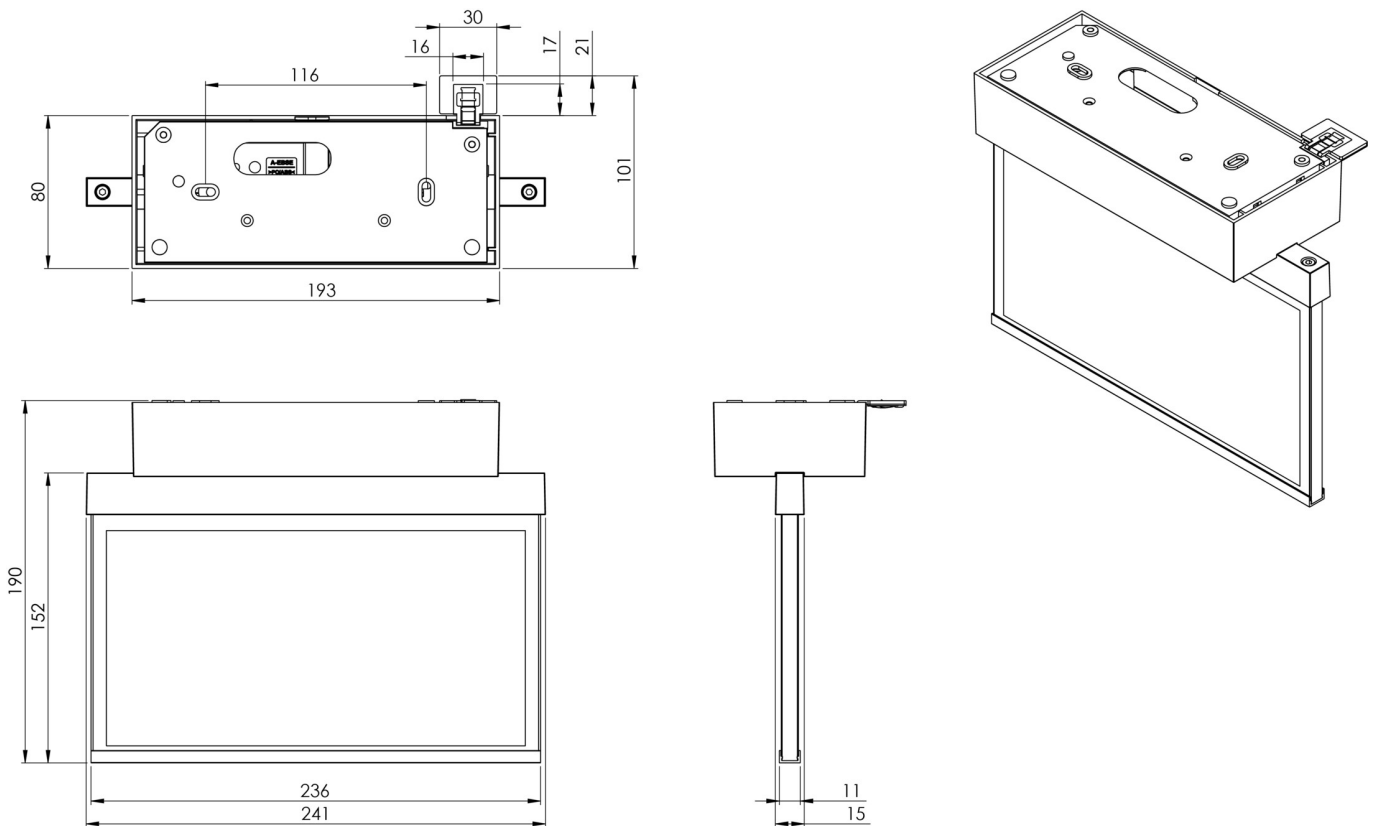

dybde	80 mm
Bredde	236 mm
Høyde	184 mm
Vekt	1.26
Vekt inkludert emballasje	1.62
Tverrsnitt for tilkobling	2.5 mm²
Koblingsinngang	Ja
Blokkering av nødlys	Ja
Batteritilkobling	Støpsel
Dimmefunksjon	Ja
Tolltariffnummer	94056180
EAN	4260682141767

TEKNISK TEGNING