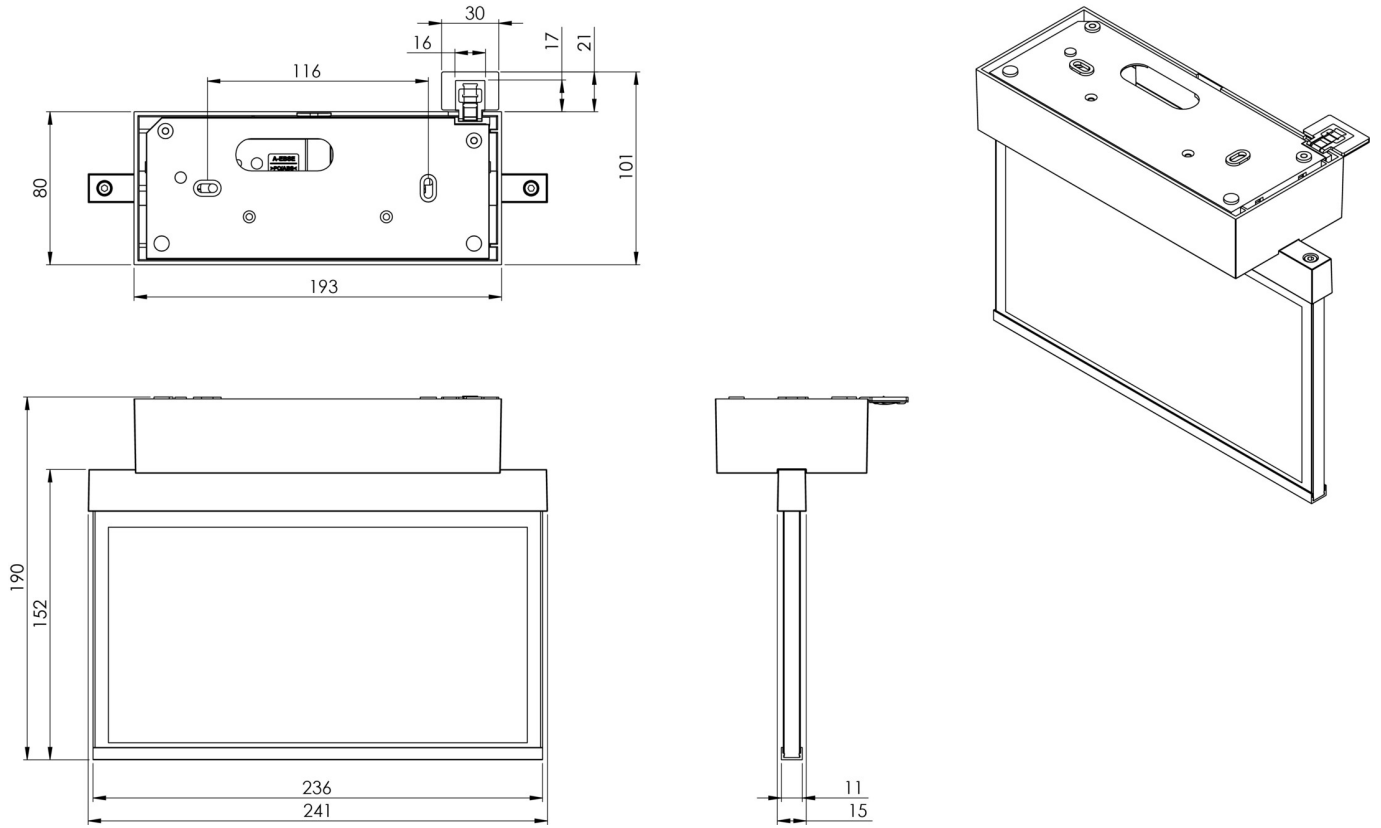

## DONNÉES TECHNIQUES

Type de luminaire	Luminaire à pictogramme
Type d'installation	Couverture
Distance de reconnaissance	22 m
Pictogramme	Set
Ampoules	LED
Matériel du bôitier	Zinc moulé sous pression
Couleur du bôitier	Anthracite
Type de protection (IP)	IP40
Résistance aux impacts (IK)	≥ 3
Certification	WEEE, CE, ENEC
Classe de protection	2
Alimentation	Batterie autonome
Surveillance	Wireless Professional
Temps d'autonomie	8 h
Batterie	LFP3212.K-SET-2AKKU
Mode de fonctionnement	Mode veille / mode continu
Tension d'entréeAC	230 V
Fréquence d'entrée	50 Hz

Puissance max.	4,7 W
Puissance DS	3,5 W
Puissance BS	0,8 W
Température ambiante DS	-5 °C - 40 °C
Température ambiante BS	-5 °C - 40 °C
Profondeur	80 mm
Largeur	236 mm
Hauteur	184 mm
Poids	1.26
Poids, emballage inclus	1.62
Section de raccordement	2.5 mm <sup>2</sup>
Entrée de commutation	Oui
Blocage de l'éclairage de secours	Oui
Connexion de la batterie	Fiche
Fonction de variation	Oui
Numéro du tarif douanier	94056180
EAN	4260682141767

## DESSIN TECHNIQUE