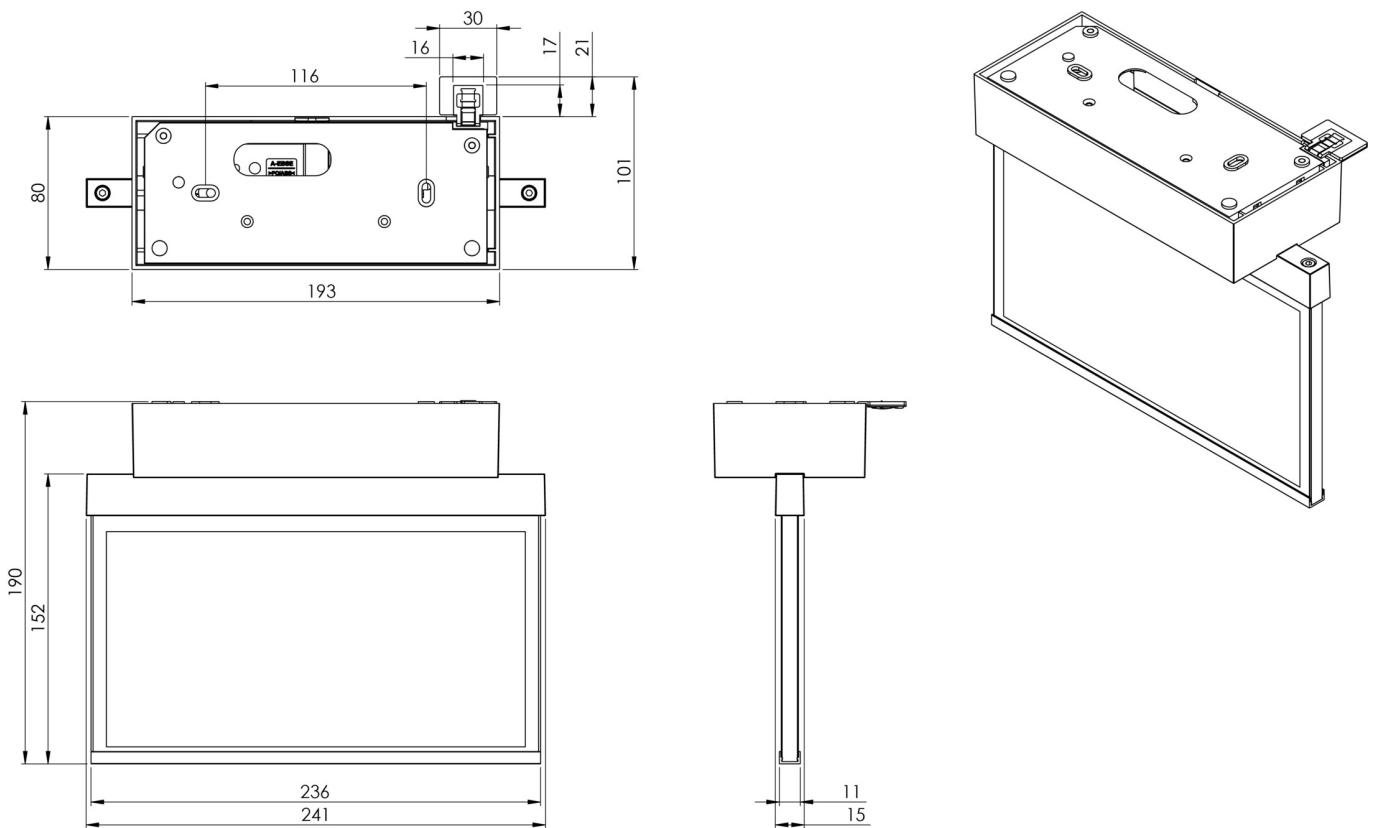

dybde	80 mm
Bredde	236 mm
Høyde	186 mm
Vekt	1.19
Vekt inkludert emballasje	1.55
Tolltariffnummer	94056080
EAN	4262483021828

TEKNISK TEGNING

TILBEHØRSLISTE

AM-X-APA - AM/AX utenpåliggende adapter

Fra: 31.10.2024 - Det tas forbehold om tekniske endringer og feil.