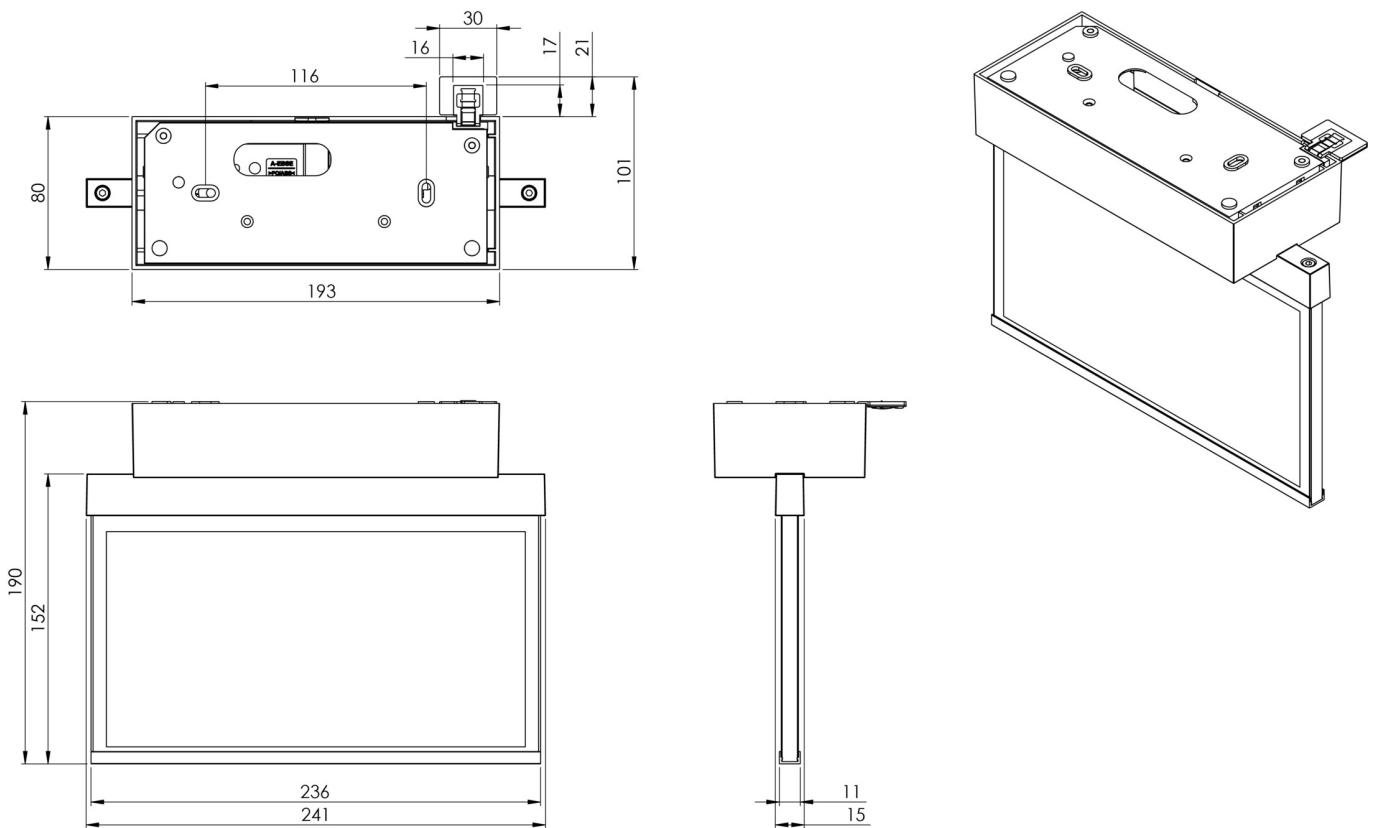

Art.-Nr: AMD408SC-E

Utgangsskilt lys

Takkonstruksjon, Selvkontroll (SC), 8 timer, 22 m, IP40, Sinkstøping, rustfritt stål

Moderne sink-trykkstøpt redningstegnlampe for takmontering. Rednings- og rømningsveiene kan merkes enten på en eller begge sider.

Mer informasjon

www.rp-group.com/nb_NO/item/AMD408SC-E

TEKNISKE DATA

Type armatur	Utgangsskilt lys
Monteringstype	Takkonstruksjon
Deteksjonsområde	22 m
piktogram	sett
Lyspærer	LED
Koffertmateriale	Sinkstøping
Farge på huset	rustfritt stål
IP-beskyttelse)	IP40
Slagstyrke (IK)	≥ 3
Sertifisering	WEEE, CE, ENEC
beskyttelses klasse	2
overvåkning	SelfControl (SC)
Brotid	8 timer
Batteri	LiFePO4 6,4 V/1,2 Ah
Maks effekt.	2,6 W
Ytelse DS	1,7 W
Ytelse BS	0,9 W
Omgivelsestemperatur DS	-5 °C - 40 °C
Omgivelsestemperatur BS	-5 °C - 40 °C

dybde	80 mm
Bredde	236 mm
Høyde	184 mm
Vekt	1.19
Vekt inkludert emballasje	1.55
Tolltariffnummer	94056080
EAN	4262483021842

TEKNISK TEGNING

TILBEHØRSLISTE

AM-X-APA - AM/AX utenpåliggende adapter

Fra: 31.10.2024 - Det tas forbehold om tekniske endringer og feil.