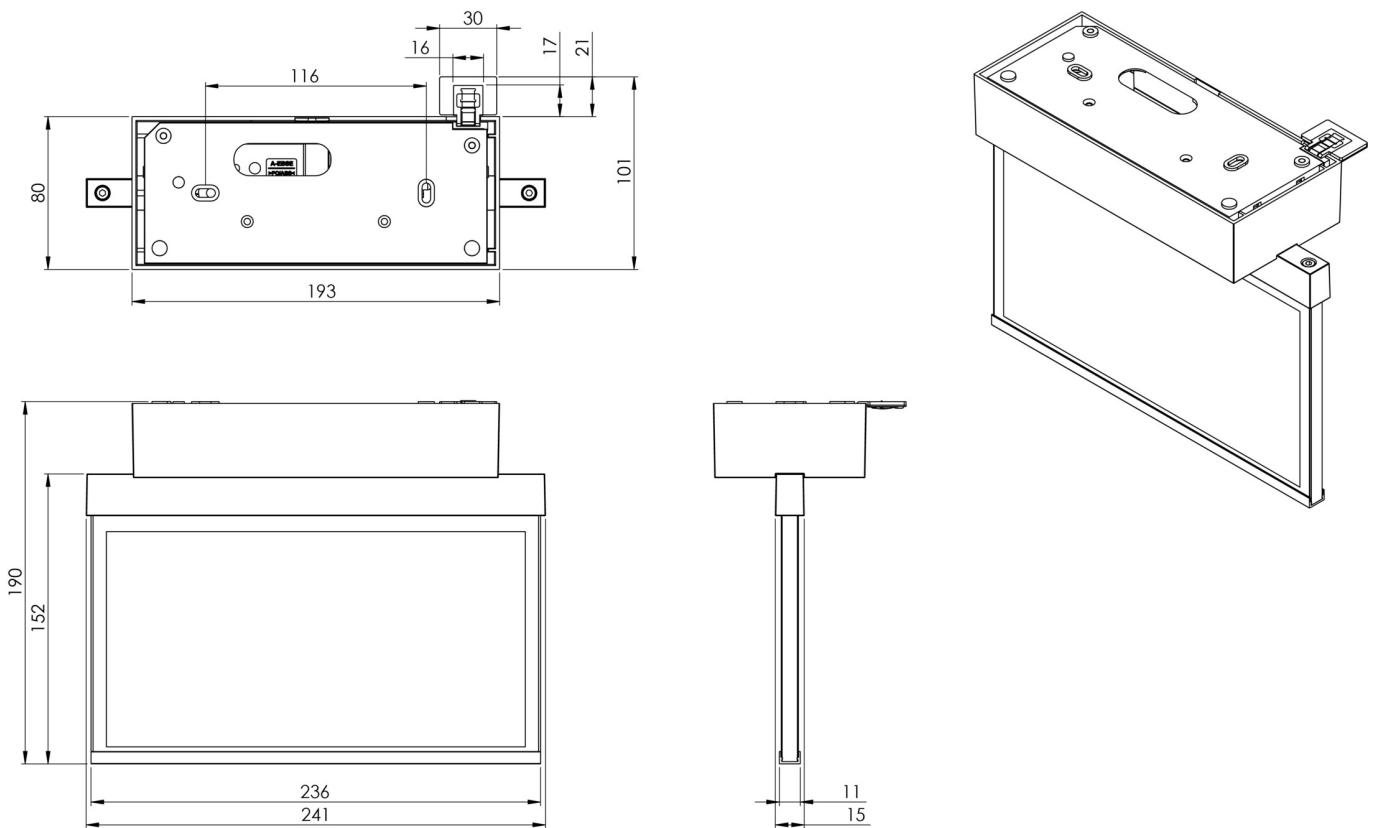

dybde	80 mm
Bredde	236 mm
Høyde	184 mm
Vekt	1.19
Vekt inkludert emballasje	1.55
Tolltariffnummer	94056080
EAN	4262483021835

TEKNISK TEGNING

TILBEHØRSLISTE

AM-X-APA - AM/AX utenpåliggende adapter

Fra: 31.10.2024 - Det tas forbehold om tekniske endringer og feil.