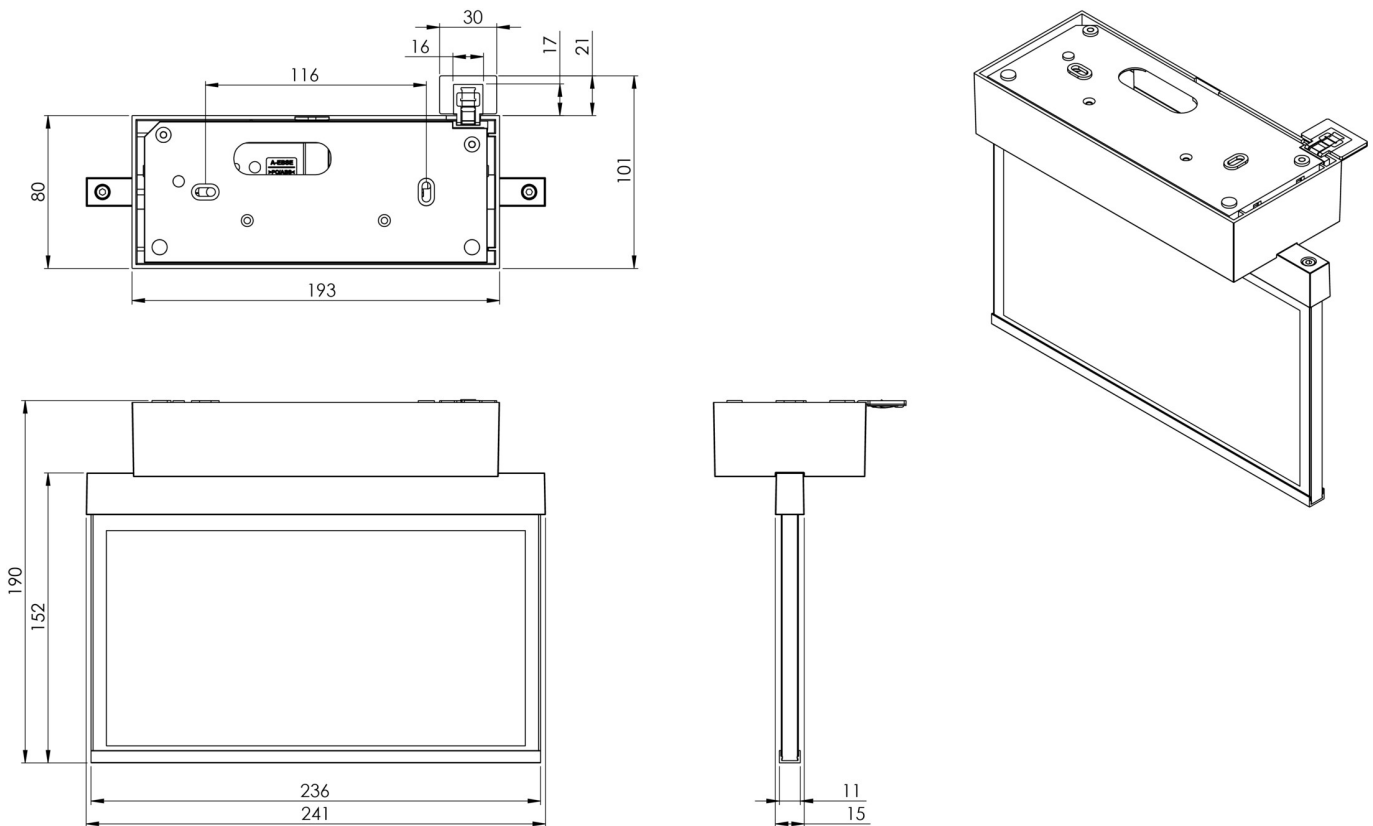

dybde	80 mm
Bredde	236 mm
Høyde	186 mm
Vekt	1.26
Vekt inkludert emballasje	1.62
Tverrsnitt for tilkobling	2.5 mm²
Koblingsinngang	Ja
Blokkering av nødlys	Ja
Batteritilkobling	Støpsel
Dimmefunksjon	Ja
Tolltariffnummer	94056180
EAN	4260682149374

TEKNISK TEGNING