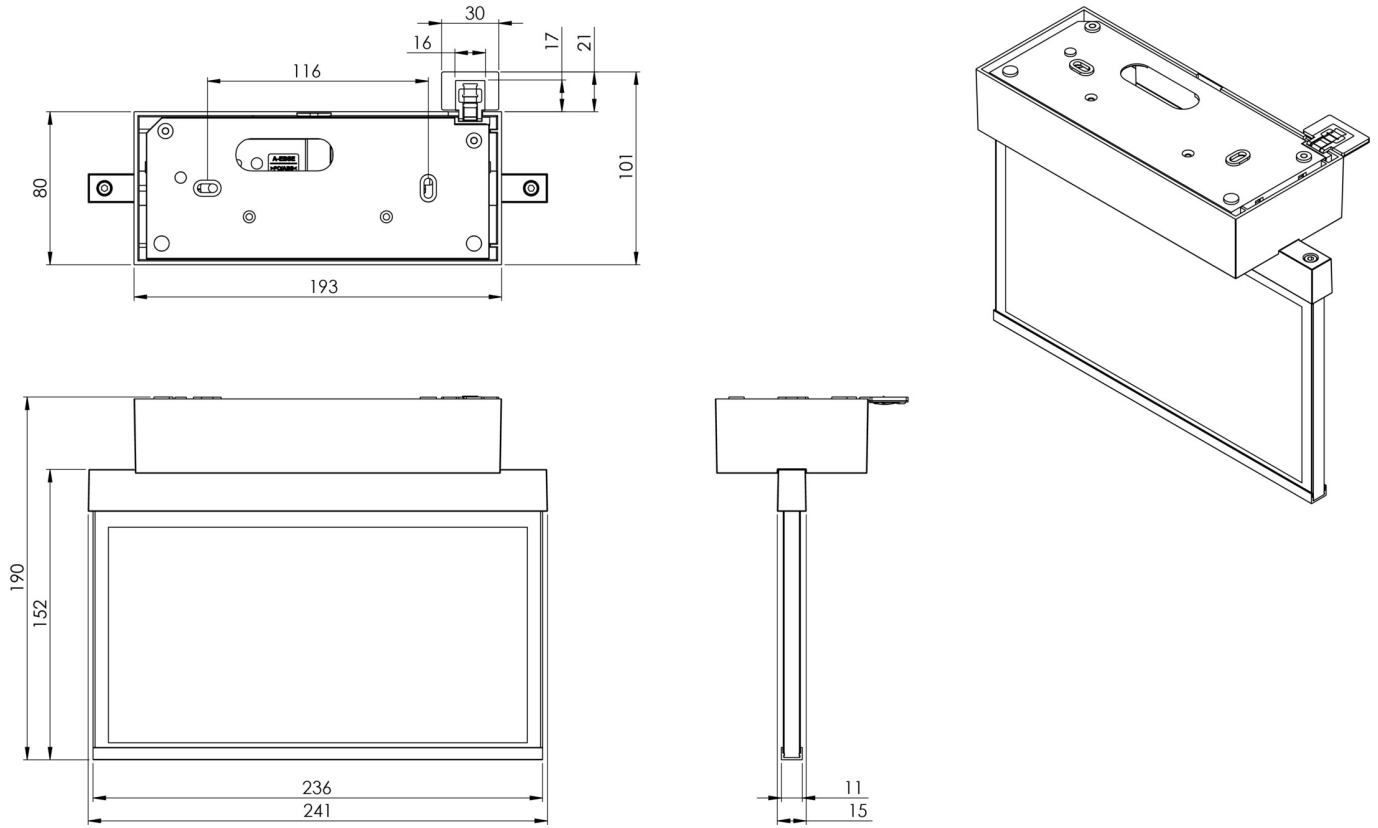

## DONNÉES TECHNIQUES

Type de luminaire	Luminaire à pictogramme
Type d'installation	Couverture
Distance de reconnaissance	22 m
Pictogramme	Set
Ampoules	LED
Matériel du boîtier	Zinc moulé sous pression
Couleur du boîtier	blanc
Type de protection (IP)	IP40
Résistance aux impacts (IK)	≥ 3
Certification	WEEE, CE, ENEC
Classe de protection	2
Alimentation	Batterie autonome
Surveillance	Wireless Professional
Temps d'autonomie	3 h
Batterie	LFP3212.K-SET-2AKKU
Mode de fonctionnement	Mode veille / mode continu
Tension d'entréeAC	230 V
Fréquence d'entrée	50 Hz

Puissance max.	4,7 W
Puissance DS	3,5 W
Puissance BS	0,8 W
Température ambiante DS	-5 °C - 40 °C
Température ambiante BS	-5 °C - 40 °C
Profondeur	80 mm
Largeur	236 mm
Hauteur	186 mm
Poids	1.26
Poids, emballage inclus	1.62
Section de raccordement	2.5 mm <sup>2</sup>
Entrée de commutation	Oui
Blocage de l'éclairage de secours	Oui
Connexion de la batterie	Fiche
Fonction de variation	Oui
Numéro du tarif douanier	94056180
EAN	4260682149374

## DESSIN TECHNIQUE