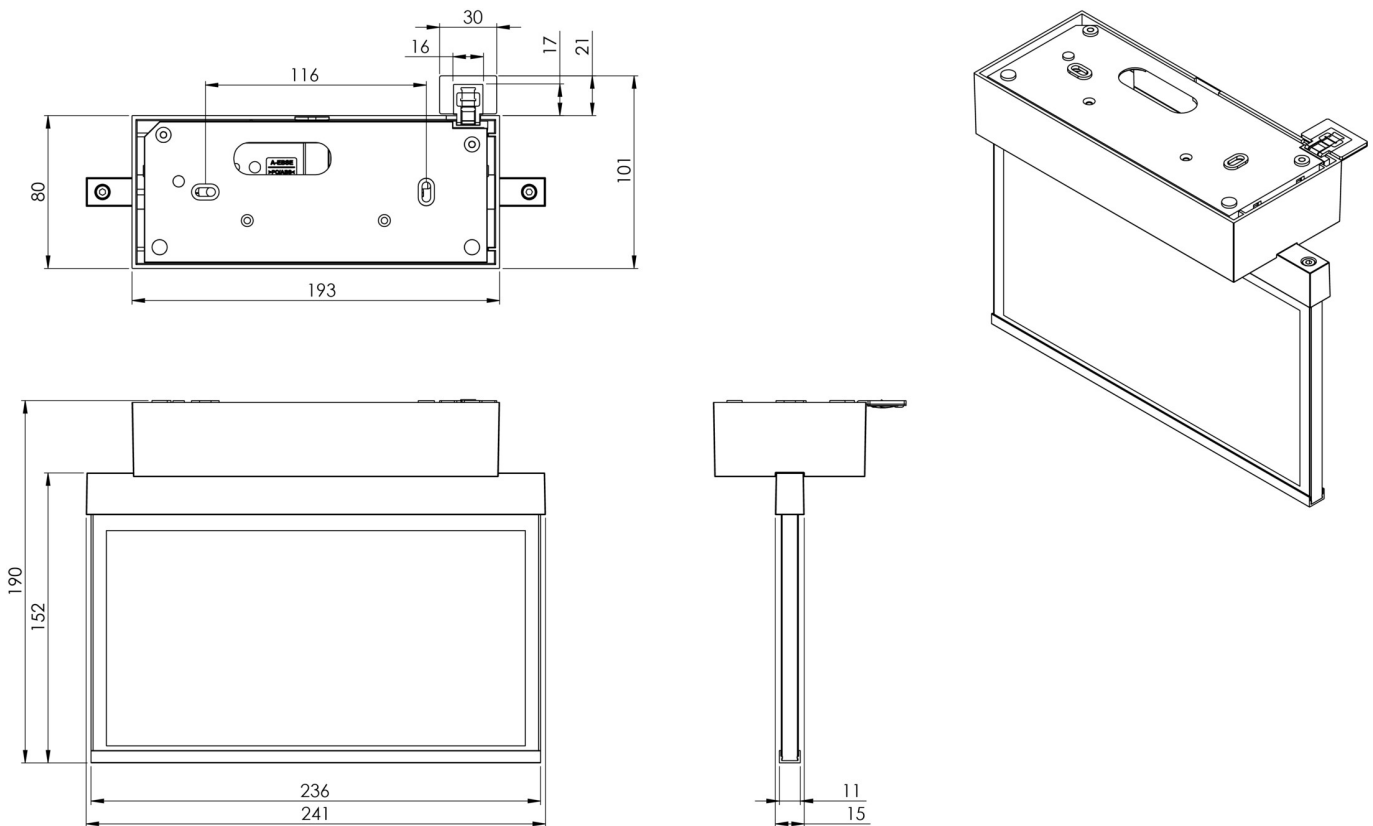

dybde	80 mm
Bredde	236 mm
Høyde	184 mm
Vekt	1.26
Vekt inkludert emballasje	1.62
Tverrsnitt for tilkobling	2.5 mm²
Koblingsinngang	Ja
Blokkering av nødlys	Ja
Batteritilkobling	Støpsel
Dimmefunksjon	Ja
Tolltariffnummer	94056180
EAN	4260682153005

TEKNISK TEGNING