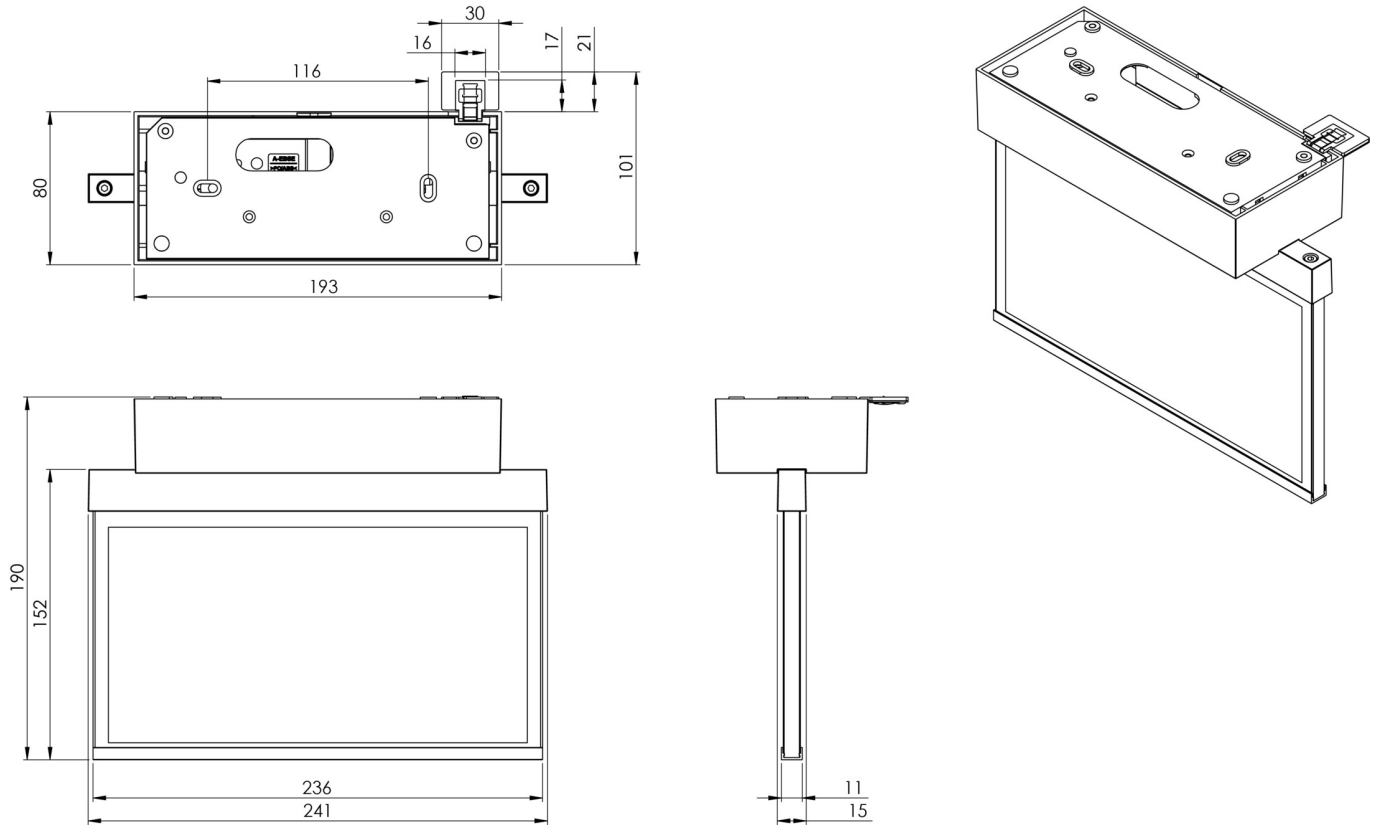

TEKNISK TEGNING

TILBEHØRSLISTE

AM-X-APA - AM/AX utenpåliggende adapter

LFP3212.K-SET-2AKKU - CS_VALUE_BatteryTechnology. Batteri

LIGNENDE PRODUKTER

Varenr.	Bilde	overvåking	omsorg	Farge	investering	Automatisk inspeksjonsbok	Vedlikeholdsinnsats	fjernvedlikehold	maks. lys	Individuell lysovervåking
AMD403WL		Trådløs profesjonell (WL)	Ett batteri	RAL 9003	€€	Ja	lav	Ja	1 000 per system	sentralt
AMD403WL-E		Trådløs profesjonell (WL)	Ett batteri	Edelstahl	€€	Ja	lav	Ja	1 000 per system	sentralt

Fra: 23.08.2024 - Det tas forbehold om tekniske endringer og feil.