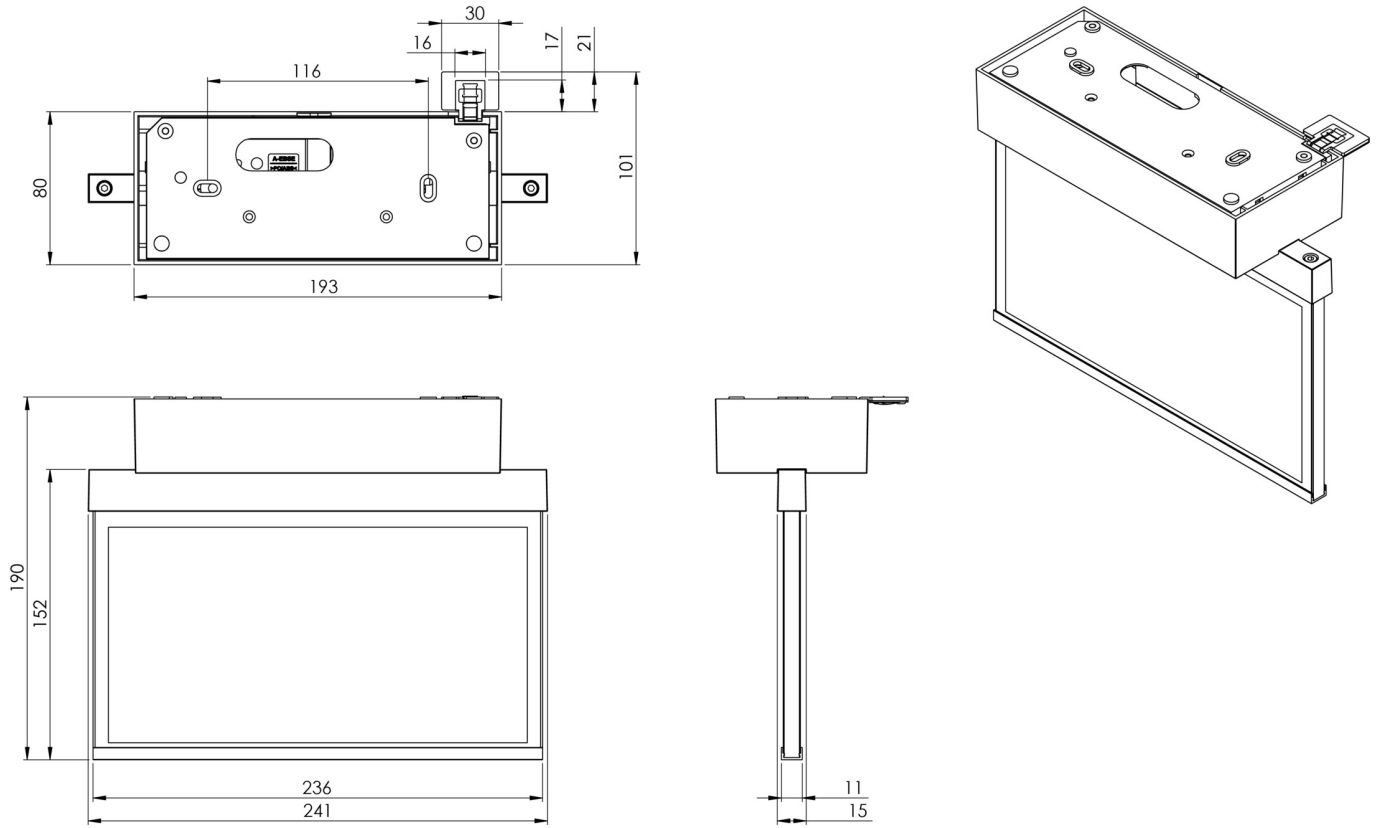

## DONNÉES TECHNIQUES

Type de luminaire	Luminaire à pictogramme
Type d'installation	Couverture
Distance de reconnaissance	22 m
Pictogramme	Set
Ampoules	LED
Matériel du bôitier	Zinc moulé sous pression
Couleur du bôitier	Anthracite
Type de protection (IP)	IP40
Résistance aux impacts (IK)	≥ 3
Certification	WEEE, CE, ENEC
Classe de protection	2
Alimentation	Batterie autonome
Surveillance	Wireless Professional
Temps d'autonomie	3 h
Batterie	LFP3212.K-SET-2AKKU
Mode de fonctionnement	Mode veille / mode continu
Tension d'entréeAC	230 V
Fréquence d'entrée	50 Hz

Puissance max.	4,7 W
Puissance DS	3,5 W
Puissance BS	0,8 W
Température ambiante DS	-5 °C - 40 °C
Température ambiante BS	-5 °C - 40 °C
Profondeur	80 mm
Largeur	236 mm
Hauteur	184 mm
Poids	1.26
Poids, emballage inclus	1.62
Section de raccordement	2.5 mm <sup>2</sup>
Entrée de commutation	Oui
Blocage de l'éclairage de secours	Oui
Connexion de la batterie	Fiche
Fonction de variation	Oui
Numéro du tarif douanier	94056180
EAN	4260682141750

## DESSIN TECHNIQUE