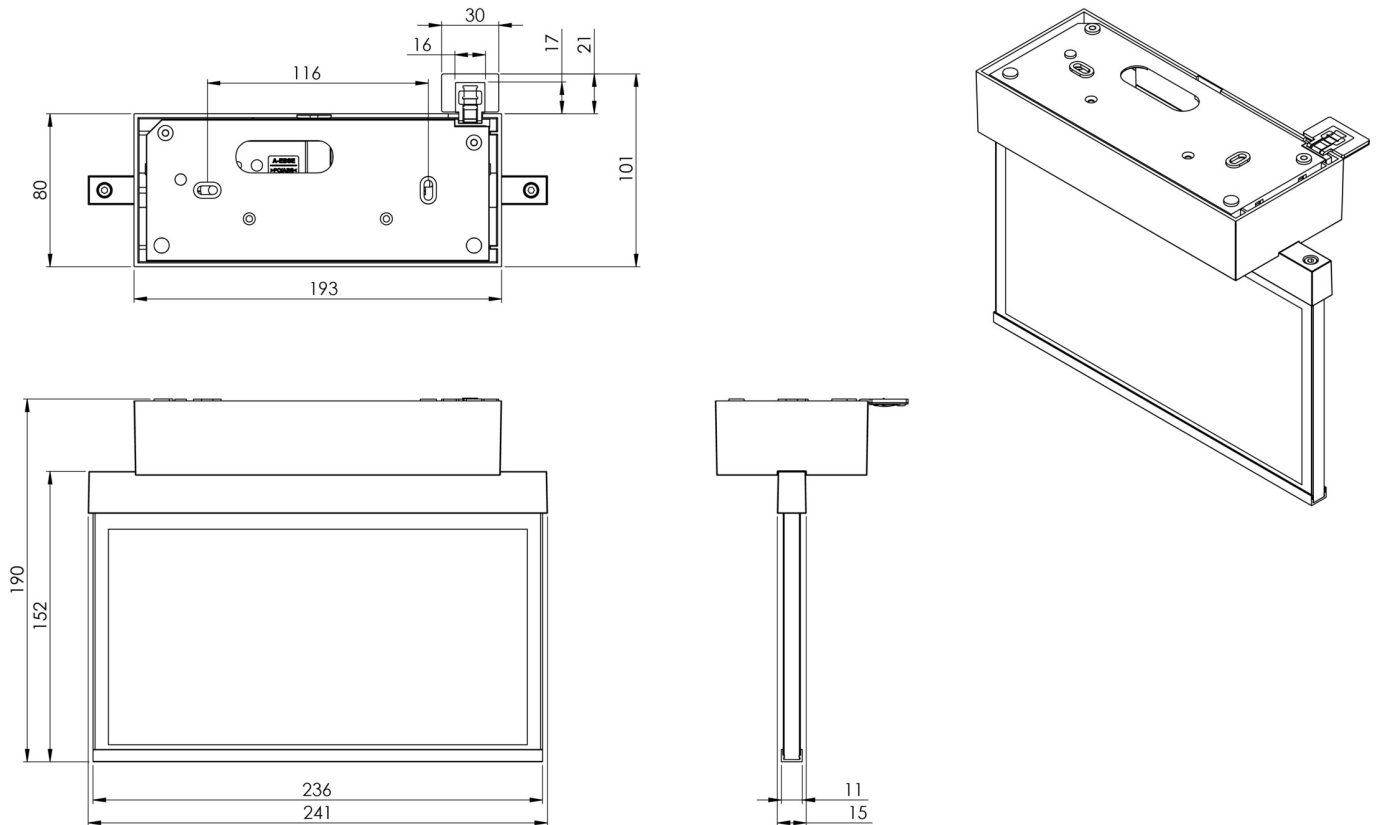

Art.-Nr: AMD403SC
Utgangsskilt lys
Tak, Selvkontroll, 3 timer, 22 m, IP40, Sinkstøping, hvit

Mer informasjon

TEKNISKE DATA

Type armatur	Utgangsskilt lys
Monteringstype	Tak
Deteksjonsområde	22 m
piktogram	sett
Lyspærer	LED
Koffertmateriale	Sinkstøping
Farge på huset	hvit
IP-beskyttelse)	IP40
Slagstyrke (IK)	≥ 3
Sertifisering	WEEE, CE, ENEC
beskyttelses klasse	2
overvåkning	SelfControl
Brotid	3 timer
Batteri	LFP3212.K-SET-2AKKU
Maks effekt.	4,3 W
Ytelse DS	3,5 W
Ytelse BS	0,9 W
Omgivelsestemperatur DS	-5 °C - 40 °C
Omgivelsestemperatur BS	-5 °C - 40 °C
dybde	80 mm
Bredde	236 mm
Høyde	186 mm
Vekt	1.19

Vekt inkludert emballasje	1.55
Tolltariffnummer	94056180
EAN	4260766554605

TEKNISK TEGNING

TILBEHØRSLISTE

AM-X-APA -

Fra: 16.07.2024 - Det tas forbehold om tekniske endringer og feil.