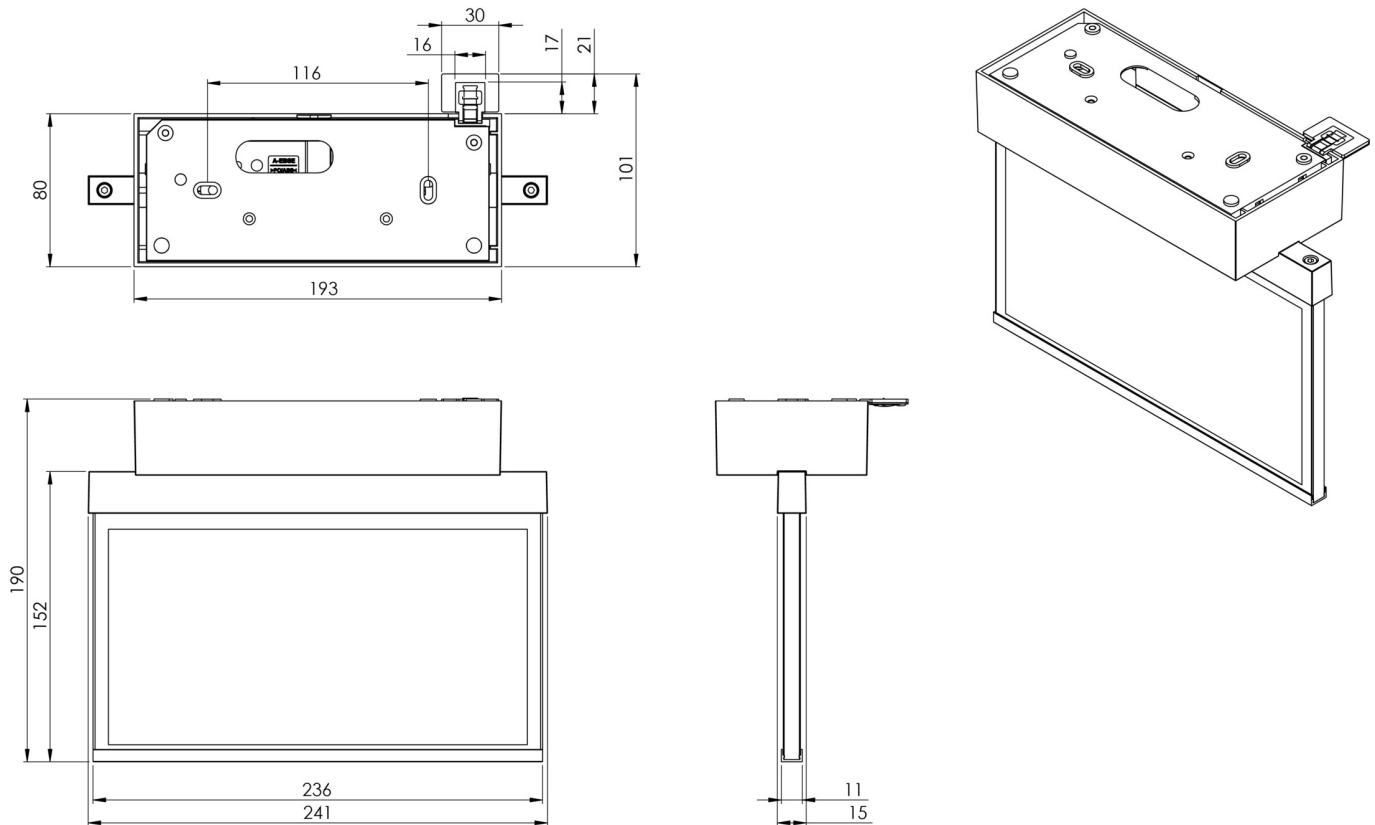

Art.-Nr: AMD403SC-E
Utgangsskilt lys
Tak, Selvkontroll, 3 timer, 22 m, IP40, Sinkstøping, rustfritt stål

Mer informasjon

TEKNISKE DATA

Type armatur	Utgangsskilt lys
Monteringstype	Tak
Deteksjonsområde	22 m
piktogram	sett
Lyspærer	LED
Koffertmateriale	Sinkstøping
Farge på huset	rustfritt stål
IP-beskyttelse)	IP40
Slagstyrke (IK)	≥ 3
Sertifisering	WEEE, CE, ENEC
beskyttelses klasse	2
overvåkning	SelfControl
Brotid	3 timer
Batteri	LFP3212.K-SET-2AKKU
Maks effekt.	4,3 W
Ytelse DS	3,5 W
Ytelse BS	0,9 W
Omgivelsestemperatur DS	-5 °C - 40 °C
Omgivelsestemperatur BS	-5 °C - 40 °C
dybde	80 mm
Bredde	236 mm
Høyde	184 mm
Vekt	1.19

Vekt inkludert emballasje	1.55
Tolltariffnummer	94056180
EAN	4260766554629

TEKNISK TEGNING

TILBEHØRSLISTE

AM-X-APA -

Fra: 16.07.2024 - Det tas forbehold om tekniske endringer og feil.