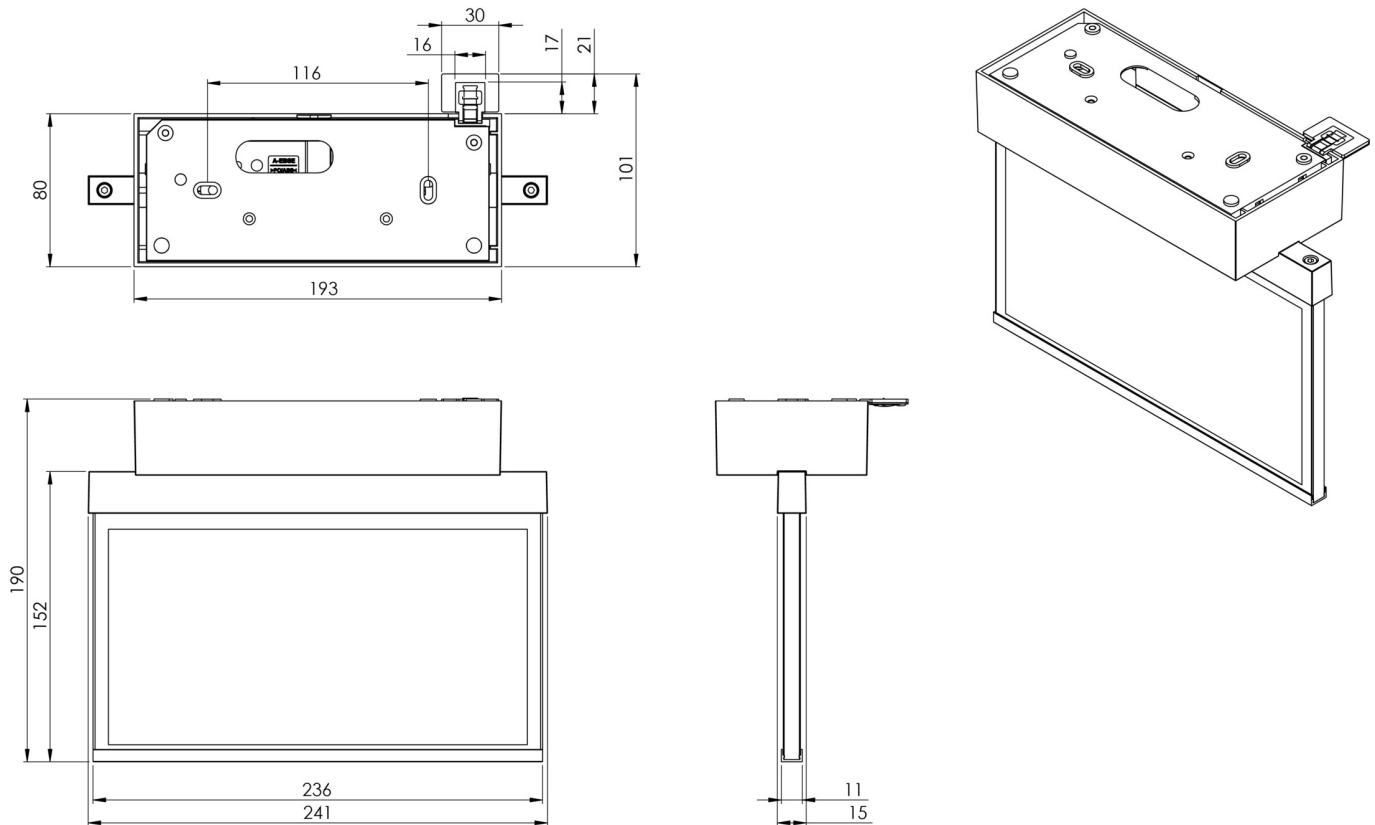

Art.-Nr: AMD403SC-AZ
Utgangsskilt lys
Tak, Selvkontroll, 3 timer, 22 m, IP40, Sinkstøping, antrasitt

Mer informasjon

TEKNISKE DATA

Type armatur	Utgangsskilt lys
Monteringstype	Tak
Deteksjonsområde	22 m
piktogram	sett
Lyspærer	LED
Koffertmateriale	Sinkstøping
Farge på huset	antrasitt
IP-beskyttelse)	IP40
Slagstyrke (IK)	≥ 3
Sertifisering	WEEE, CE, ENEC
beskyttelses klasse	2
overvåkning	SelfControl
Brotid	3 timer
Batteri	LFP3212.K-SET-2AKKU
Maks effekt.	4,3 W
Ytelse DS	3,5 W
Ytelse BS	0,9 W
Omgivelsestemperatur DS	-5 °C - 40 °C
Omgivelsestemperatur BS	-5 °C - 40 °C
dybde	80 mm
Bredde	236 mm
Høyde	184 mm
Vekt	1.19

Vekt inkludert emballasje	1.55
Tolltariffnummer	94056180
EAN	4260766554612

TEKNISK TEGNING

TILBEHØRSLISTE

AM-X-APA -

Fra: 16.07.2024 - Det tas forbehold om tekniske endringer og feil.