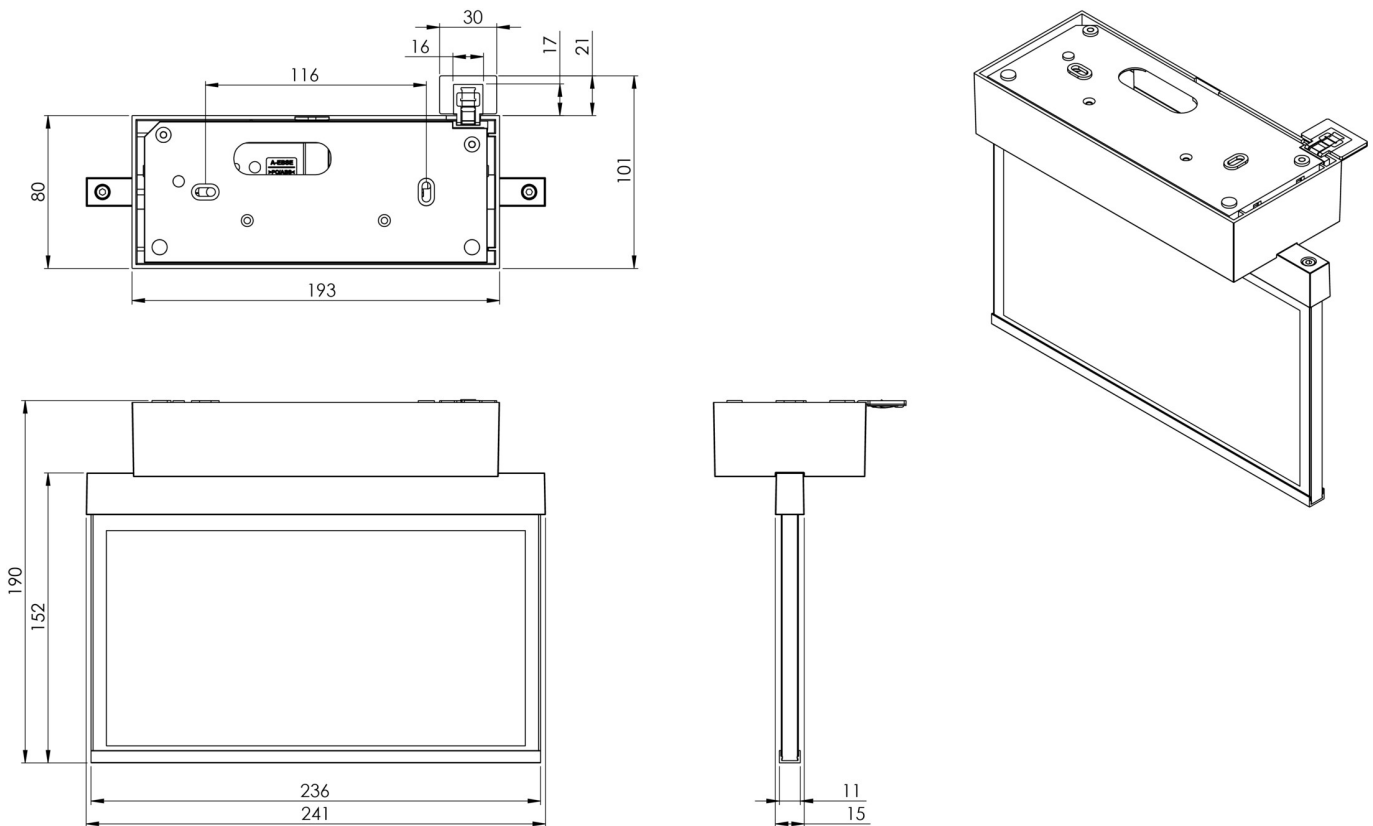

dybde	80 mm
Bredde	236 mm
Høyde	186 mm
Vekt	1.26
Vekt inkludert emballasje	1.62
Tverrsnitt for tilkobling	2.5 mm²
Koblingsinngang	Ja
Blokkering av nødlys	Ja
Batteritilkobling	Støpsel
Dimmefunksjon	Ja
Tolltariffnummer	94056180
EAN	4260682152978

TEKNISK TEGNING