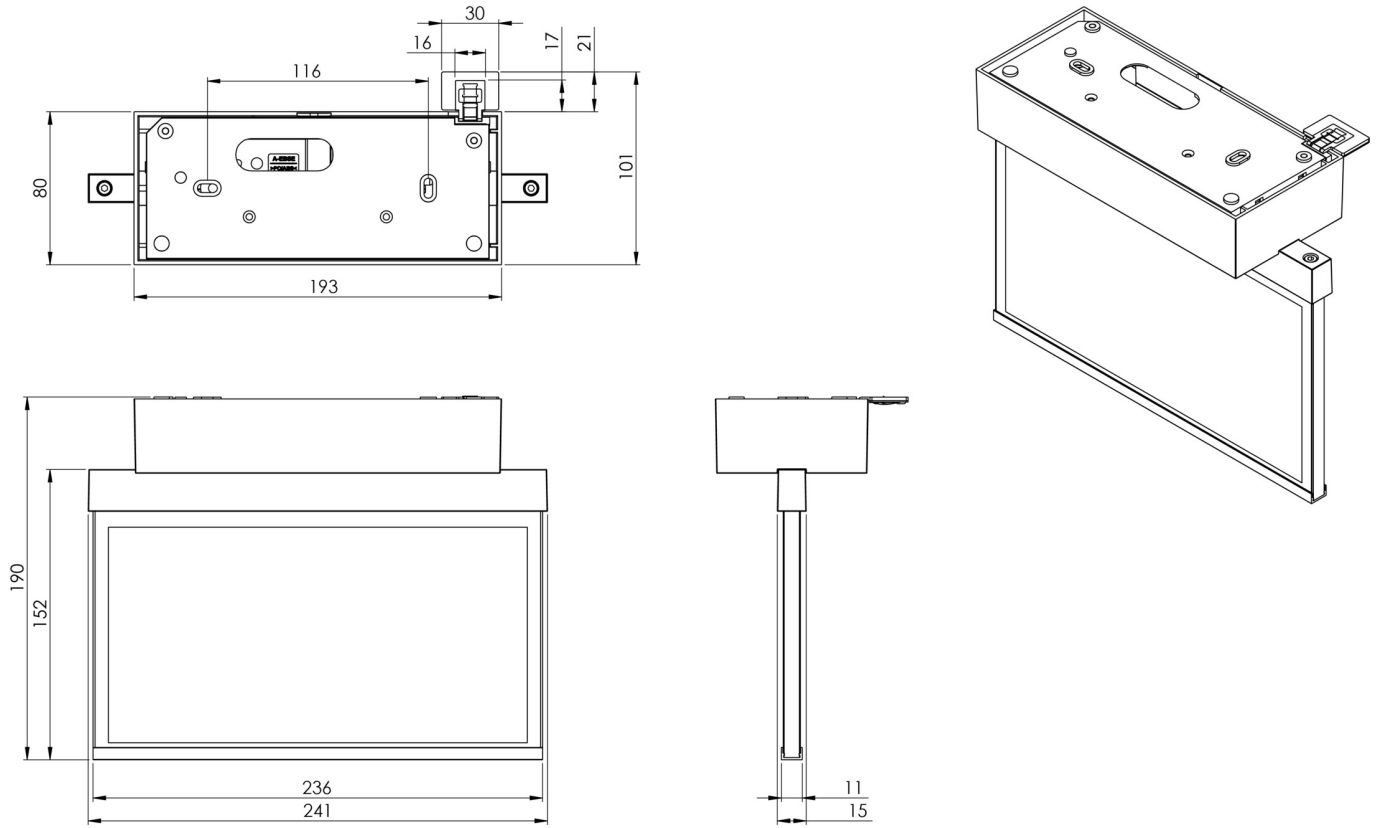

DESSIN TECHNIQUE

Liste des accessoires

AM-X-APA -

LFP3212.K-SET-2AKKU - LiFePO4 Batterie