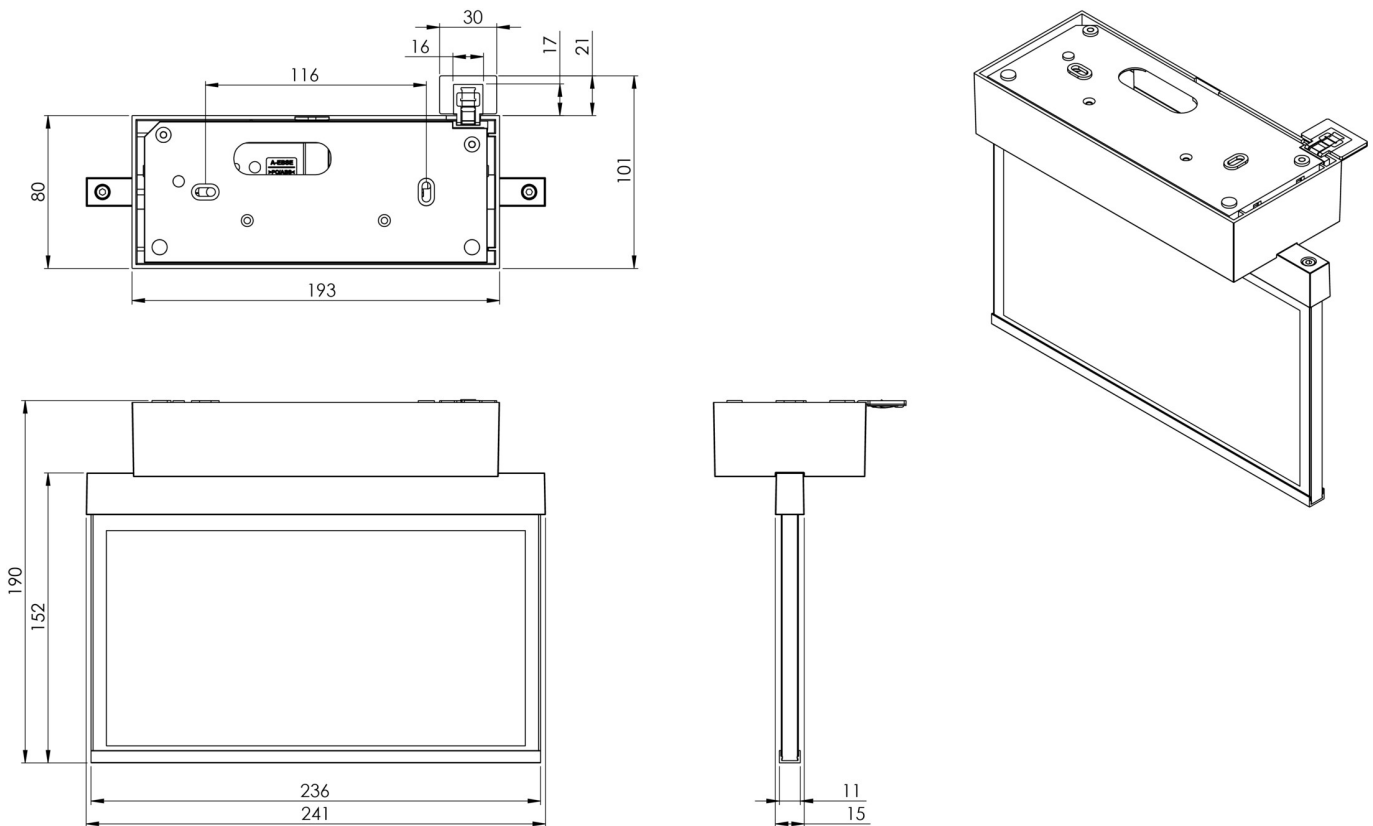

dybde	80 mm
Bredde	236 mm
Høyde	184 mm
Vekt	1.26
Vekt inkludert emballasje	1.62
Tverrsnitt for tilkobling	2.5 mm²
Koblingsinngang	Ja
Blokkering av nødlys	Ja
Batteritilkobling	Støpsel
Dimmefunksjon	Ja
Tolltariffnummer	94056180
EAN	4260682152992

TEKNISK TEGNING