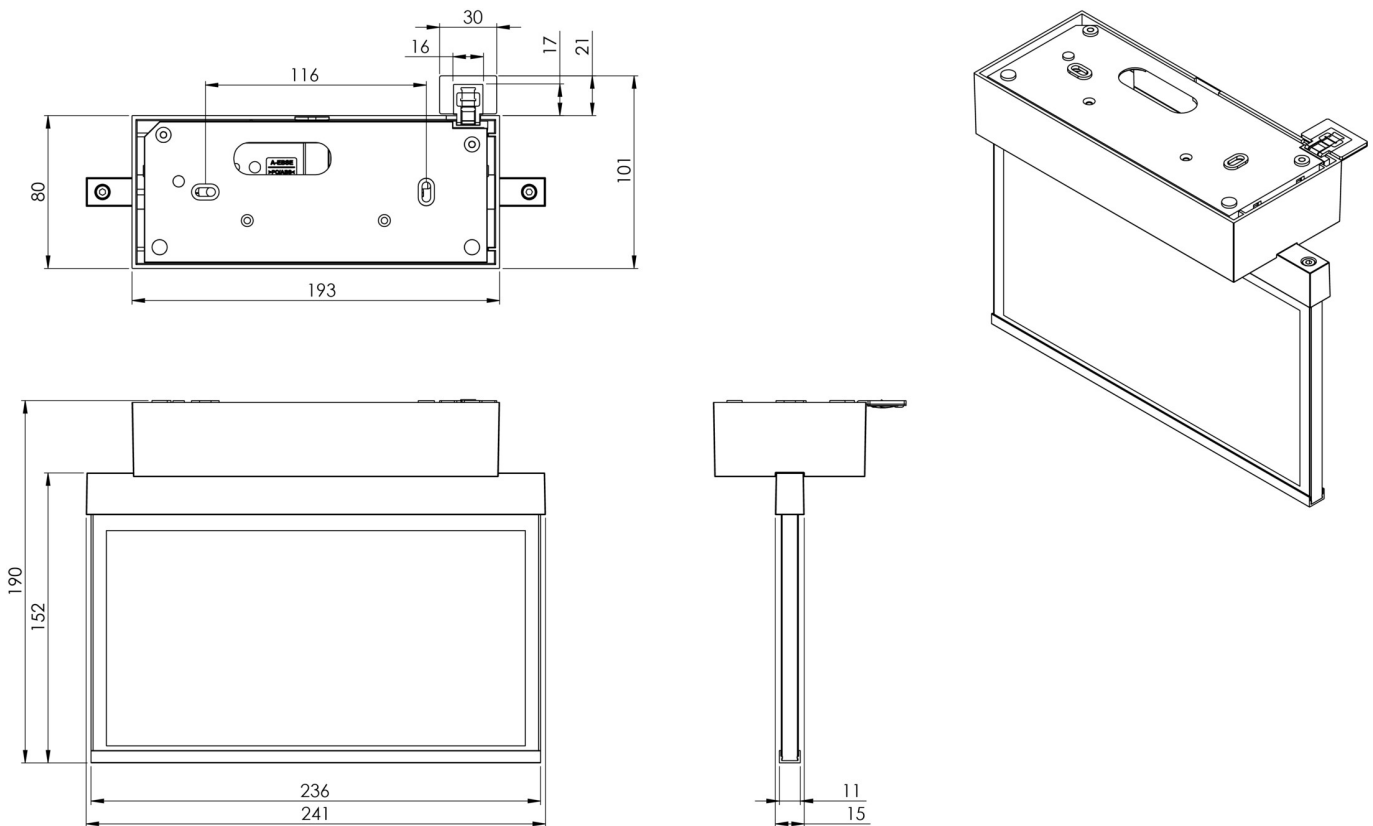

dybde	80 mm
Bredde	236 mm
Høyde	184 mm
Vekt	1.26
Vekt inkludert emballasje	1.62
Tverrsnitt for tilkobling	2.5 mm²
Koblingsinngang	Ja
Blokkering av nødlys	Ja
Batteritilkobling	Støpsel
Dimmefunksjon	Ja
Tolltariffnummer	94056180
EAN	4260682152985

TEKNISK TEGNING