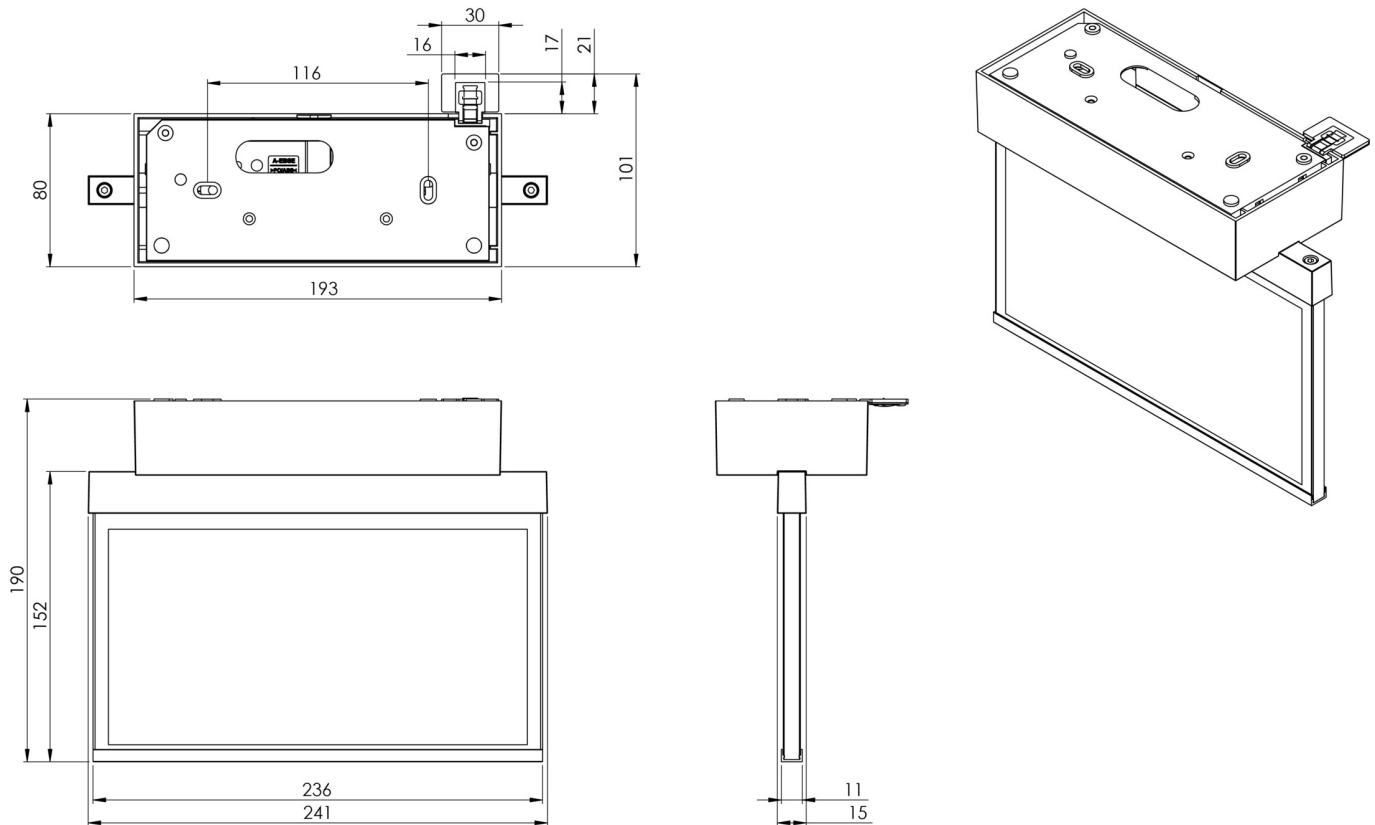

Vekt inkludert emballasje	1.62
Tolltariffnummer	94056180
EAN	4260766554575

TEKNISK TEGNING

TILBEHØRSLISTE

AM-X-APA -

Fra: 16.07.2024 - Det tas forbehold om tekniske endringer og feil.