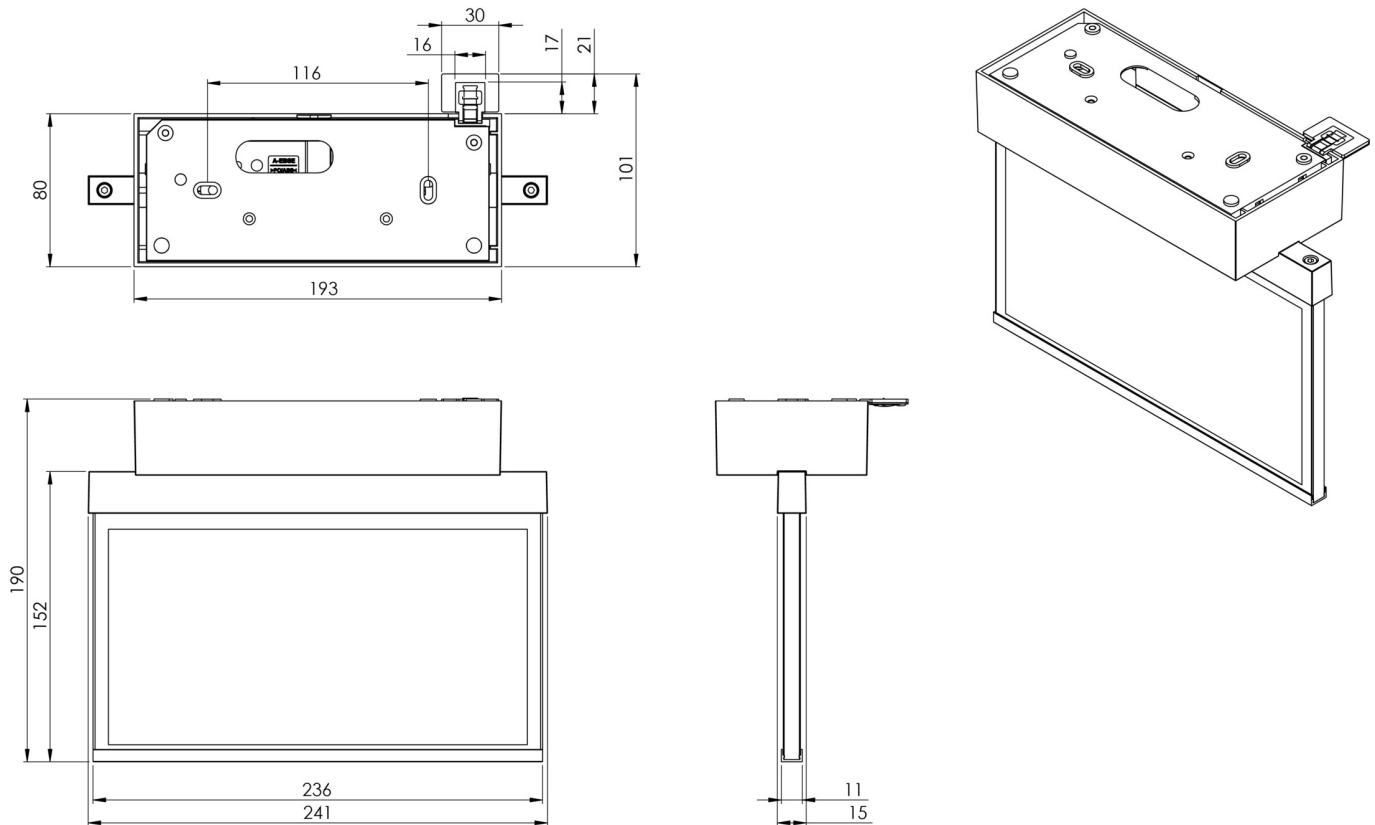

Vekt inkludert emballasje	1.62
Tolltariffnummer	94056180
EAN	4260766554599

TEKNISK TEGNING

TILBEHØRSLISTE

AM-X-APA -

Fra: 16.07.2024 - Det tas forbehold om tekniske endringer og feil.