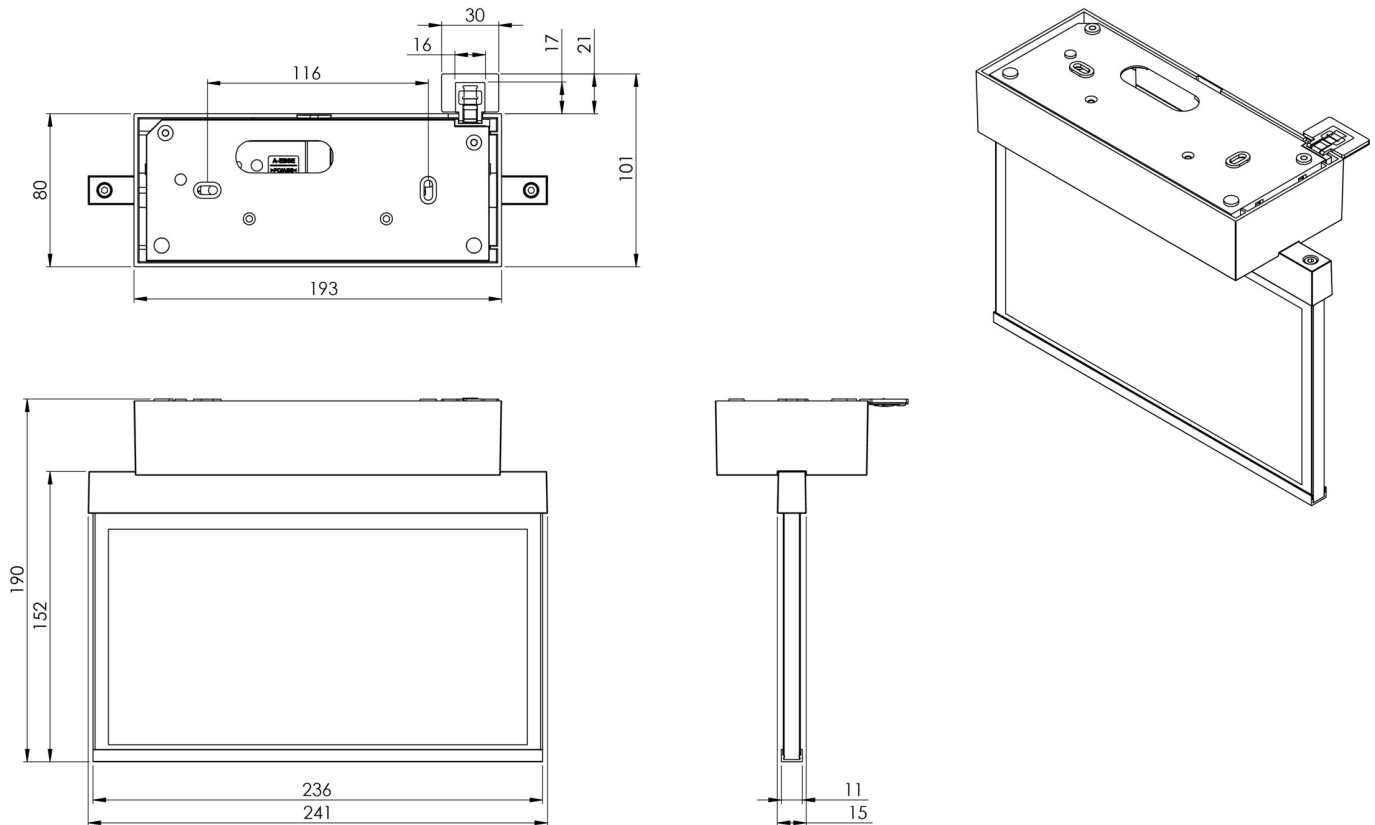

Vekt inkludert emballasje	1.62
Tolltariffnummer	94056180
EAN	4260766554582

TEKNISK TEGNING

TILBEHØRSLISTE

AM-X-APA -

Fra: 16.07.2024 - Det tas forbehold om tekniske endringer og feil.